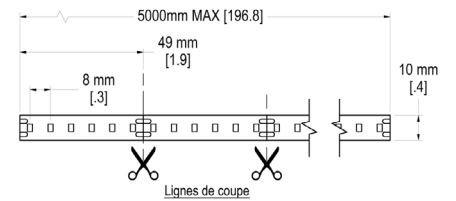

LS-STRIP-24V-600LM

Ruban de 24 volts,
avec 600 lumen par pieds