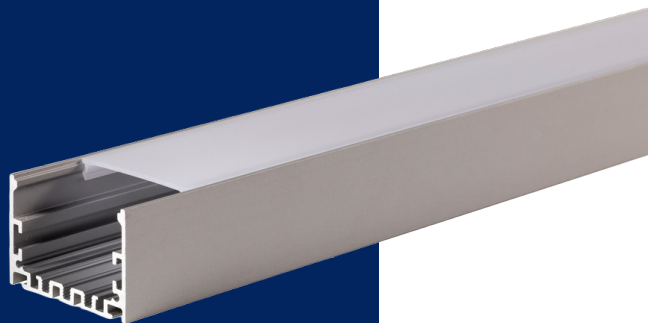

Extrusion

LS-EXT-SUR-50*35

Extrusion large pour montage en surface.
Aluminium robuste et léger, choix de lentilles,
options et accessoires.
Fait au Québec - Canada.

DESCRIPTION

Extrusion large pour montage en surface

Très versatile et aluminium robuste (AL6063-T5)

Choix de lentille claire, opaline, givrée

Finitions en aluminium naturel, noir ou blanc disponibles
- «Sur mesure» possible sur demande

Compatible avec ruban 10-12mm

*DISPONIBILITÉ À CONFIRMER / **FIL D'ALIMENTATION 24" STANDARD

RUBAN POPULAIRES

Pour plus
d'options

MODÈLE

RUBAN

DIMENSIONS

LS-STRIP-24V-400LM

Ruban de 24 volts,
avec 400 lumen par pieds