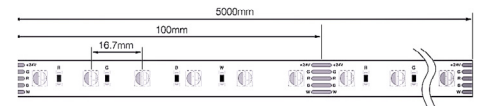

*DISPONIBILITÉ À CONFIRMER / **FIL D'ALIMENTATION 24" STANDARD

RUBAN POPULAIRES

Pour plus
d'options

MODÈLE

RUBAN

DIMENSIONS

LS-STRIP-24V-400LM

Ruban de 24 volts,
avec 400 lumen par pieds

LS-STRIP-24V-600LM

Ruban de 24 volts,
avec 600 lumen par pieds

LS-STRIP-24V-800LM

Ruban de 24 volts,
avec 800 lumen par pieds

LS-STRIP-24V-RGBW

Ruban de 24 volts RGBW

ACCESSOIRES

Pour plus
d'options