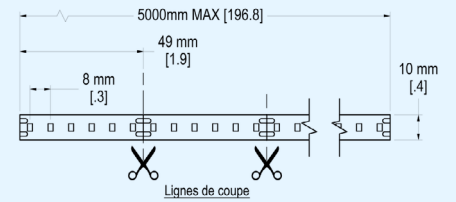

DIMENSIONS

TABLEAU DE COMMANDE - EXTRUSIONS

1 EXTRUSION	2 RUBAN	3 CRI	4 CCT	5 LONGUEUR	6 UNITÉ	7 LENTILLE*
LS-EXT-SUR-50*35						

8 FINI*	8 FINI*	9 PROTECTION

10 DEMANDE SPÉCIALE** Exemple : Quantité xx CLIP, Fil alimentation 4 pieds, etc...

<p>Légende</p> <p>Référez-vous au chiffre correspondant de la case pour les informations à indiquer.</p>	<p>2</p> <ul style="list-style-type: none"> • 12V-400LM • 12V-RGBW • 24V-300LM • 24V-400LM • 24V-600LM • 24V-800LM • 24V-HP • 24V-LL • 24V-RGBW 	<p>3</p> <ul style="list-style-type: none"> • 80 • 90 	<p>4</p> <ul style="list-style-type: none"> • 2700k • 3000k • 3500k • 4000k • 5000k • RGBW • Sur Demande 	<p>5</p> <p>Indiquer longueur souhaitée.</p>	<p>6</p> <p>Indiquer l'unité de mesure de la longueur indiquée :</p> <ul style="list-style-type: none"> • Mètres • Pouces • Pieds 	<p>7</p> <ul style="list-style-type: none"> • CL: claire • Gl: givrée • OP: opaline • Aucune <p>* Disponibilité à valider</p>
<p>8</p> <ul style="list-style-type: none"> • ALU: aluminium • WHT: blanc • BLK: noir • CTM: custom <p>* Disponibilité à valider</p>	<p>9</p> <ul style="list-style-type: none"> • IP20 intérieur sec • IP65 intérieur humide 	<p>10</p> <p>Indiquer toute autre information requise pour préciser votre commande.</p>				

*DISPONIBILITÉ À CONFIRMER / **FIL D'ALIMENTATION 24" STANDARD

RUBAN POPULAIRES

Pour plus
d'options

MODÈLE

RUBAN

DIMENSIONS

LS-STRIP-24V-400LM

Ruban de 24 volts,
avec 400 lumen par pieds