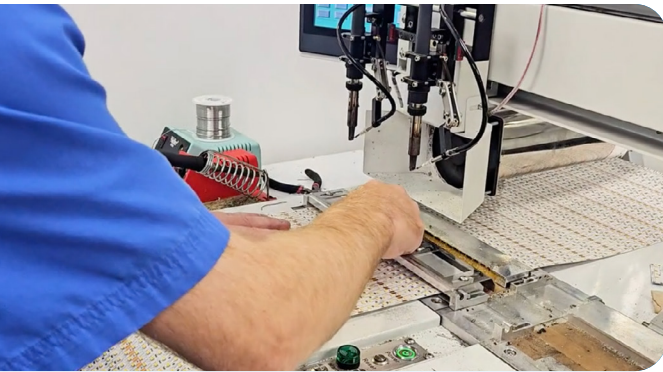

Why | Pourquoi

BOREALUX

- ✓ 100% Canadian LED manufacturer
- ✓ 5 year warranties
- ✓ Very fast delivery
- ✓ Very high custom production capacity

- ✓ Manufacturier DEL 100 % Canadien
- ✓ Garanties de 5 ans
- ✓ Livraison très rapide
- ✓ Capacité très élevée de production sur mesure

Contact Us Contactez-nous

- ☎ 1-888-540-4713
- ✉ vi@borealux.com
- 📍 670 rue Bouvier, Suite 108,
  Quebec, Canada G2J 1A7

BOREALUX.COM

Discover all our products | Découvrez tous nos produits