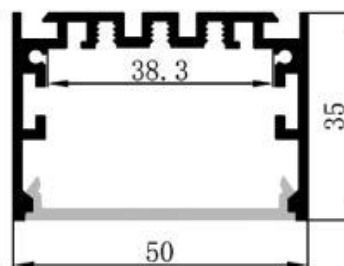

DIMENSIONS

TABLEAU DE COMMANDE - EXTRUSIONS

1 EXTRUSION	2 RUBAN	3 CRI	4 CCT	5 LONGUEUR	6 UNITÉ	7 LENTILLE*
LS-EXT-SUR-50*35						

8 FINI*	8 FINI*	9 PROTECTION

10 DEMANDE SPÉCIALE** Exemple : Quantité xx CLIP, Fil alimentation 4 pieds, etc...

<p>Légende</p> <p>Référez-vous au chiffre correspondant de la case pour les informations à indiquer.</p>	<p>2</p> <ul style="list-style-type: none"> • 12V-400LM • 12V-RGBW • 24V-300LM • 24V-400LM • 24V-600LM • 24V-800LM • 24V-HP • 24V-LL • 24V-RGBW 	<p>3</p> <ul style="list-style-type: none"> • 80 • 90 	<p>4</p> <ul style="list-style-type: none"> • 2700k • 3000k • 3500k • 4000k • 5000k • RGBW • Sur Demande 	<p>5</p> <p>Indiquer longueur souhaitée.</p>	<p>6</p> <p>Indiquer l'unité de mesure de la longueur indiquée :</p> <ul style="list-style-type: none"> • Mètres • Pouces • Pieds 	<p>7</p> <ul style="list-style-type: none"> • CL: claire • Gl: givrée • OP: opaline • Aucune <p>* Disponibilité à valider</p>
<p>8</p> <ul style="list-style-type: none"> • ALU: aluminium • WHT: blanc • BLK: noir • CTM: custom <p>* Disponibilité à valider</p>	<p>9</p> <ul style="list-style-type: none"> • IP20 intérieur sec • IP65 intérieur humide 	<p>10</p> <p>Indiquer toute autre information requise pour préciser votre commande.</p>				