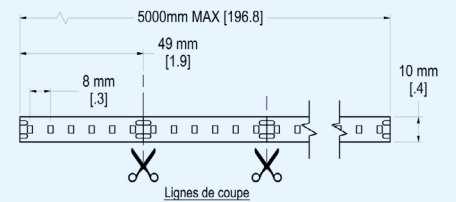

LS-STRIP-24V-800LM

Ruban de 24 volts,
avec 800 lumen par pieds