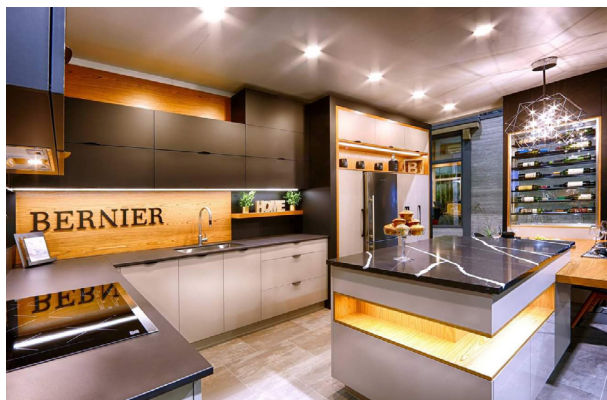

## LS-STRIP-24V-RGBW

Ruban DEL 24 V offrant une luminosité constante et une performance durable.  
Fait au Québec - Canada.