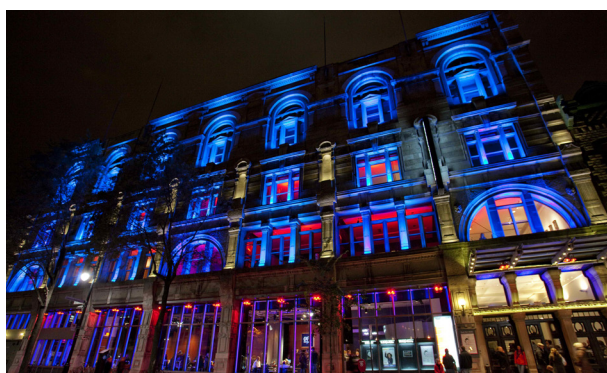

## LS-STRIP-24V-RGBW

Ruban DEL 24 V offrant une luminosité constante et une performance durable.  
Fait au Québec - Canada.