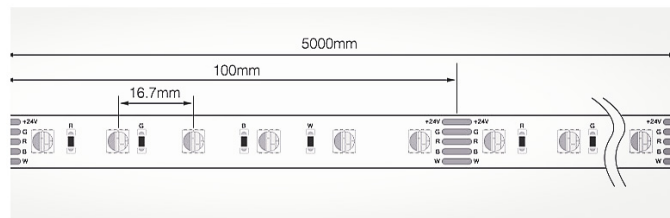

DIMENSIONS