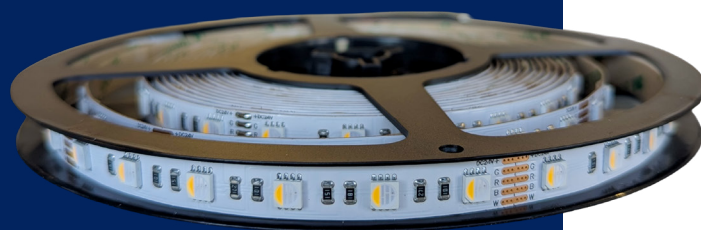

## LS-STRIP-24V-RGBW

Ruban DEL 24 V offrant une luminosité constante et une performance durable.  
Fait au Québec - Canada.

### DESCRIPTION

CRI 90+ (BRIDGELUX CHIP)

SMD 2835

Puissance 400lm / pied - 4.5 lm/pied

Fabriqué au Canada

Durée de vie de 50 000hrs +

Température d'opération -40 à 60 degrés Celsius

Garantie 5 ans

3-Step MacAdam's ellipse, single binning

Protection contre l'inversion de polarité

Circuit imprimé 3 oz cuivre

Protection IP20 ou IP65