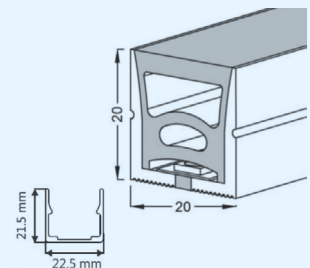

LS-EXT-NEON-TOP-20*20

- Segment de 10 pieds