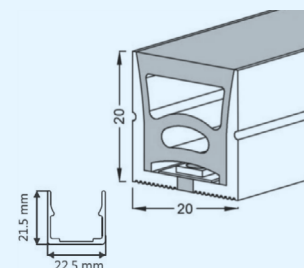

Pour plus
d'options

MODÈLE

EXTRUSION

DIMENSIONS

LS-EXT-SUR-16*13

• Segment de 10 pieds

LS-EXT-SUR-CORNER

• Segment de 10 pieds

DIMENSIONS

LS-EXT-NEON-SIDE-16*16

- Segment de 10 pieds

LS-EXT-NEON-TOP-16*16

- Segment de 10 pieds

LS-EXT-NEON-TOP-20*20

- Segment de 10 pieds

POURQUOI | WHY