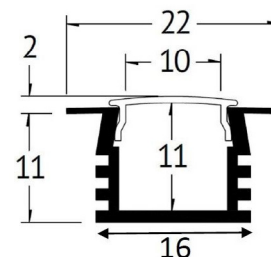

Pour plus
d'options

MODÈLE

EXTRUSION

DIMENSIONS

LS-EXT-SUR-16*13

• Segment de 10 pieds

LS-EXT-SUR-CORNER

• Segment de 10 pieds

LS-EXT-T.BAR-2528

• Segment de 10 pieds

LS-EXT-ENC-22*13

• Segment de 10 pieds

MONTAGE NEON FLEXIBLES POPULAIRES

Pour plus
d'options

MODÈLE

EXTRUSION

DIMENSIONS

LS-EXT-NEON-SIDE-16*16

- Segment de 10 pieds

LS-EXT-NEON-TOP-16*16

- Segment de 10 pieds

LS-EXT-NEON-TOP-20*20

- Segment de 10 pieds

POURQUOI | WHY