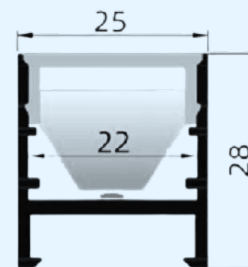

LS-EXT-T.BAR-2528

• Segment de 10 pieds