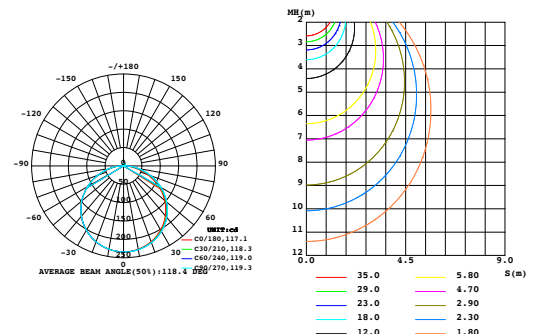

24V-4000K-mini

NOMINAL POWER	8 W	EFF	93.70 lm/W
RATED VOLTAGE	24 V	IMAX	234.0 cd
NOMINAL FLUX	749.578 lm	TOTAL FLUX	749.58 lm