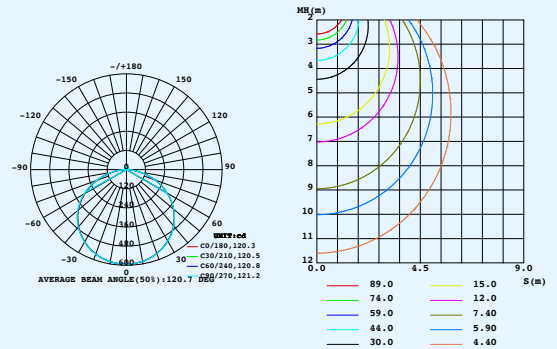

		24V-300LM	24V-400LM	24V-600LM	24V-800LM	24-CCT.VAR			24V-RGBW	24V-HP	24V-LL	24V-MINI-200LM
TYPE DE COULEUR												
CCT	K	2700K - 3000K - 3500K - 4000K - 5000K				3000K	4000K	5000K	RGBW 4000K	2700K 3000K 3500K 4000K 5000K	2700K 3000K 3500K 4000K 5000K	2700K 3000K 3500K 4000K 5000K
	sur demande	OUI	OUI	OUI	OUI	OUI	OUI	OUI	OUI	OUI	OUI	OUI
PUISSANCE	W/m	13,12	16,4	19,69	26,25	15,42	30,84	15,42	14,76	32,81	13,12	8,2
	W/pied	4	5	6	8	4,7	9,4	4,7	4,5	10	4	2,5
EFFICACITÉ LUMINEUSE	lm/W	984,25	1312,34	1968,51	2624,67	1962,74	1995,07	3878,53	1312,34	3280,84	1312,34	656,17
	lm/pied	300	400	600	800	598	608	1182	400	1000	400	200
CRI		80+/90+	80+/90+	80+/90+	80+/90+	90+	90+	90+	90+	80+/90+	80+/90+	80+
DISPONIBLE EN IP65+		OUI	OUI	OUI	OUI	NON	NON	NON	OUI	OUI	OUI	OUI
INCRÉMENT DE COUPE DU RUBAN DEL	mm	49	49	49	49	76	76	76	49	49	100	29
	pouce	1,9	1,9	1,9	1,9	3	3	3	1,9	1,9	3,94	1,14
QUANTITÉ DE PUCES DEL	LED/m	125	125	125	125	125	125	125	62	125	62	230
	LED/pied	38	38	38	38	38	38	38	19	38	19	70
LARGEUR DU RUBAN LED	mm	10	10	10	10	10	10	10	12	10	10	4
	pouce	0,39	0,39	0,39	0,39	0,39	0,39	0,39	0,47	0,39	0,39	0,16
LONGUEUR MAXIMUM	m	9,75	9,75	9,75	9,75	9,75	9,75	9,75	9,75	9,75	20,12	4,88
	pied	32	32	32	32	32	32	32	32	32	66	16
LIEN VERS LA PAGE PRODUIT												

RAPPORT PHOTOMÉTRIQUE EVERFINE (SUITE)

24V-CCT-90CRI-3000K

NOMINAL POWER 15,2 W
RATED VOLTAGE 24 V
NOMINAL FLUX 1969.15 lm

EFF 129.55 lm/W
IMAX 614.0 cd
TOTAL FLUX 1969.1 lm

24V-CCT-90CRI-4000K

NOMINAL POWER 30.4 W
RATED VOLTAGE 24 V
NOMINAL FLUX 3823.39 lm

EFF 125.77 lm/W
IMAX 1188 cd
TOTAL FLUX 3823.4 lm

24V-CCT-90CRI-5000K

NOMINAL POWER 15.1 W
RATED VOLTAGE 24 V
NOMINAL FLUX 1913.31 lm

EFF 126.71 lm/W
IMAX 592.7 cd
TOTAL FLUX 1913.3 lm

BLOCS D'ALIMENTATION