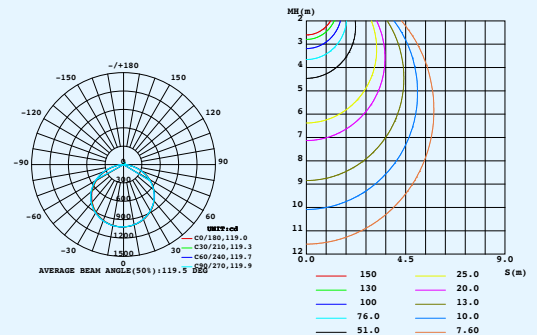

24V-600LM-90CRI-4000K

NOMINAL POWER	24.2 W	EFF	133.48 lm/W
RATED VOLTAGE	24 V	IMAX	1018 cd
NOMINAL FLUX	3220.25 lm	TOTAL FLUX	3230.2 lm