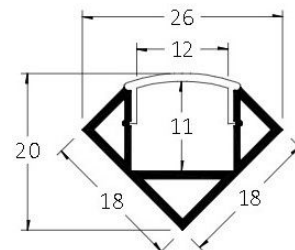

Pour plus
d'options

MODÈLE

EXTRUSION

DIMENSIONS

LS-EXT-SUR-16*13

• Segment de 10 pieds

LS-EXT-SUR-CORNER

• Segment de 10 pieds

DIMENSIONS

LS-EXT-NEON-SIDE-16*16

- Segment de 10 pieds

LS-EXT-NEON-TOP-16*16

- Segment de 10 pieds

LS-EXT-NEON-TOP-20*20

- Segment de 10 pieds

POURQUOI | WHY