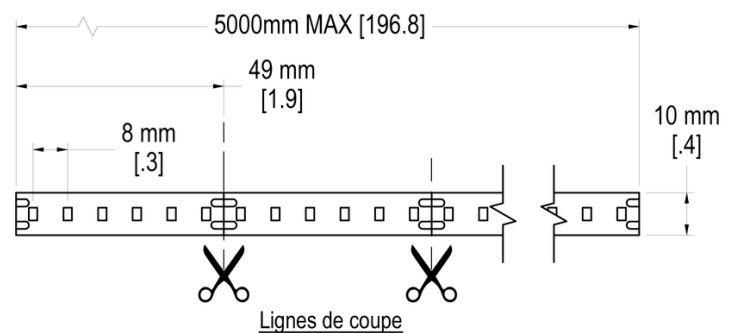

DIMENSIONS

TABLEAU DE COMMANDE - RUBANS 24V

1 RUBAN	2 LUMEN	3 CRI	4 CCT	5 PROTECTION	6 LONGUEUR	7 UNITÉ
LS-STRIP-24V						

8 FIL D'ENTRÉE	9 UNITÉ	10 FIL DE SORTIE	11 UNITÉ

Légende

Référez-vous au chiffre correspondant de la case pour les informations à indiquer.

		24V-300LM	24V-400LM	24V-600LM	24V-800LM	24-CCT.VAR			24V-RGBW	24V-HP	24V-LL	24V-MINI-200LM
TYPE DE COULEUR												
CCT	K	2700K - 3000K - 3500K - 4000K - 5000K				3000K	4000K	5000K	RGBW 4000K	2700K 3000K 3500K 4000K 5000K	2700K 3000K 3500K 4000K 5000K	2700K 3000K 3500K 4000K 5000K
	sur demande	OUI	OUI	OUI	OUI	OUI	OUI	OUI	OUI	OUI	OUI	OUI
PUISSANCE	W/m	13,12	16,4	19,69	26,25	15,42	30,84	15,42	14,76	32,81	13,12	8,2
	W/pied	4	5	6	8	4,7	9,4	4,7	4,5	10	4	2,5
EFFICACITÉ LUMINEUSE	lm/W	984,25	1312,34	1968,51	2624,67	1962,74	1995,07	3878,53	1312,34	3280,84	1312,34	656,17
	lm/pied	300	400	600	800	598	608	1182	400	1000	400	200
CRI		80+/90+	80+/90+	80+/90+	80+/90+	90+	90+	90+	90+	80+/90+	80+/90+	80+
DISPONIBLE EN IP65+		OUI	OUI	OUI	OUI	NON	NON	NON	OUI	OUI	OUI	OUI
INCRÉMENT DE COUPE DU RUBAN DEL	mm	49	49	49	49	76	76	76	49	49	100	29
	pouce	1,9	1,9	1,9	1,9	3	3	3	1,9	1,9	3,94	1,14
QUANTITÉ DE PUCES DEL	LED/m	125	125	125	125	125	125	125	62	125	62	230
	LED/pied	38	38	38	38	38	38	38	19	38	19	70
LARGEUR DU RUBAN LED	mm	10	10	10	10	10	10	10	12	10	10	4
	pouce	0,39	0,39	0,39	0,39	0,39	0,39	0,39	0,47	0,39	0,39	0,16
LONGUEUR MAXIMUM	m	9,75	9,75	9,75	9,75	9,75	9,75	9,75	9,75	9,75	20,12	4,88
	pied	32	32	32	32	32	32	32	32	32	66	16
LIEN VERS LA PAGE PRODUIT												

Pour plus
d'options

MODÈLE

EXTRUSION

DIMENSIONS

LS-EXT-SUR-16*13

• Segment de 10 pieds

LS-EXT-SUR-CORNER

• Segment de 10 pieds

DIMENSIONS

LS-EXT-NEON-SIDE-16*16

- Segment de 10 pieds

LS-EXT-NEON-TOP-16*16

- Segment de 10 pieds

LS-EXT-NEON-TOP-20*20

- Segment de 10 pieds

POURQUOI | WHY