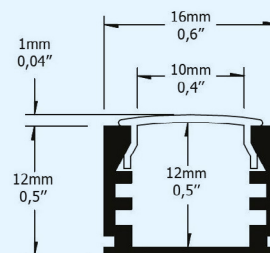

Pour plus
d'options

MODÈLE

EXTRUSION

DIMENSIONS

LS-EXT-SUR-16*13

• Segment de 10 pieds

LS-EXT-SUR-CORNER

• Segment de 10 pieds

LS-EXT-T.BAR-2528

• Segment de 10 pieds

LS-EXT-ENC-22*13

• Segment de 10 pieds

MONTAGE NEON FLEXIBLES POPULAIRES

Pour plus
d'options

MODÈLE

EXTRUSION

DIMENSIONS

LS-EXT-NEON-SIDE-16*16

- Segment de 10 pieds

LS-EXT-NEON-TOP-16*16

- Segment de 10 pieds

LS-EXT-NEON-TOP-20*20

- Segment de 10 pieds

POURQUOI | WHY