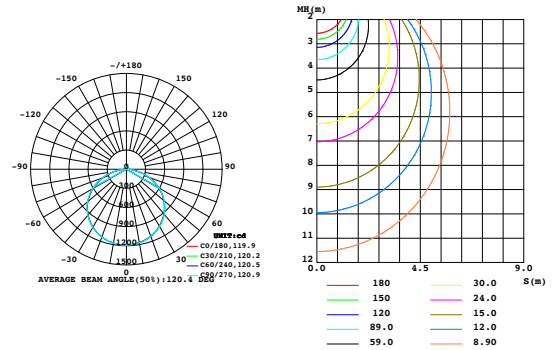

		24V-300LM	24V-400LM	24V-600LM	24V-800LM	24-CCT.VAR			24V-RGBW	24V-HP	24V-LL	24V-MINI-200LM
TYPE DE COULEUR												
CCT	K	2700K - 3000K - 3500K - 4000K - 5000K				3000K	4000K	5000K	RGBW 4000K	2700K 3000K 3500K 4000K 5000K	2700K 3000K 3500K 4000K 5000K	2700K 3000K 3500K 4000K 5000K
	sur demande	OUI	OUI	OUI	OUI	OUI	OUI	OUI	OUI	OUI	OUI	OUI
PUISSANCE	W/m	13,12	16,4	19,69	26,25	15,42	30,84	15,42	14,76	32,81	13,12	8,2
	W/pied	4	5	6	8	4,7	9,4	4,7	4,5	10	4	2,5
EFFICACITÉ LUMINEUSE	lm/W	984,25	1312,34	1968,51	2624,67	1962,74	1995,07	3878,53	1312,34	3280,84	1312,34	656,17
	lm/pied	300	400	600	800	598	608	1182	400	1000	400	200
CRI		80+/90+	80+/90+	80+/90+	80+/90+	90+	90+	90+	90+	80+/90+	80+/90+	80+
DISPONIBLE EN IP65+		OUI	OUI	OUI	OUI	NON	NON	NON	OUI	OUI	OUI	OUI
INCRÉMENT DE COUPE DU RUBAN DEL	mm	49	49	49	49	76	76	76	49	49	100	29
	pouce	1,9	1,9	1,9	1,9	3	3	3	1,9	1,9	3,94	1,14
QUANTITÉ DE PUCES DEL	LED/m	125	125	125	125	125	125	125	62	125	62	230
	LED/pied	38	38	38	38	38	38	38	19	38	19	70
LARGEUR DU RUBAN LED	mm	10	10	10	10	10	10	10	12	10	10	4
	pouce	0,39	0,39	0,39	0,39	0,39	0,39	0,39	0,47	0,39	0,39	0,16
LONGUEUR MAXIMUM	m	9,75	9,75	9,75	9,75	9,75	9,75	9,75	9,75	9,75	20,12	4,88
	pied	32	32	32	32	32	32	32	32	32	66	16
LIEN VERS LA PAGE PRODUIT												

RAPPORT PHOTOMÉTRIQUE EVERFINE (SUITE)

24V-CCT-90CRI-3000K

NOMINAL POWER 15,2 W
RATED VOLTAGE 24 V
NOMINAL FLUX 1969.15 lm

EFF 129.55 lm/W
IMAX 614.0 cd
TOTAL FLUX 1969.1 lm

24V-CCT-90CRI-4000K

NOMINAL POWER 30.4 W
RATED VOLTAGE 24 V
NOMINAL FLUX 3823.39 lm

EFF 125.77 lm/W
IMAX 1188 cd
TOTAL FLUX 3823.4 lm

24V-CCT-90CRI-5000K

NOMINAL POWER 15.1 W
RATED VOLTAGE 24 V
NOMINAL FLUX 1913.31 lm

EFF 126.71 lm/W
IMAX 592.7 cd
TOTAL FLUX 1913.3 lm

BLOCS D'ALIMENTATION