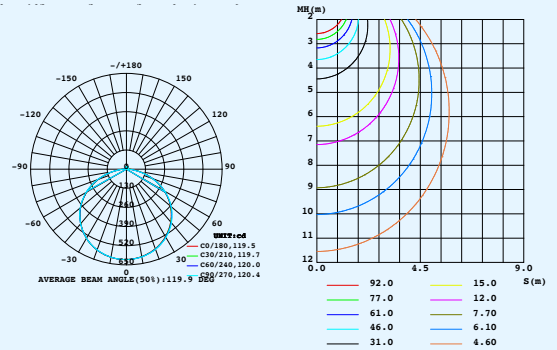

		24V-300LM	24V-400LM	24V-600LM	24V-800LM	24-CCT.VAR			24V-RGBW	24V-HP	24V-LL	24V-MINI-200LM
TYPE DE COULEUR												
CCT	K	2700K - 3000K - 3500K - 4000K - 5000K				3000K	4000K	5000K	RGBW 4000K	2700K 3000K 3500K 4000K 5000K	2700K 3000K 3500K 4000K 5000K	2700K 3000K 3500K 4000K 5000K
	sur demande	OUI	OUI	OUI	OUI	OUI	OUI	OUI	OUI	OUI	OUI	OUI
PUISSANCE	W/m	13,12	16,4	19,69	26,25	15,42	30,84	15,42	14,76	32,81	13,12	8,2
	W/pied	4	5	6	8	4,7	9,4	4,7	4,5	10	4	2,5
EFFICACITÉ LUMINEUSE	lm/W	984,25	1312,34	1968,51	2624,67	1962,74	1995,07	3878,53	1312,34	3280,84	1312,34	656,17
	lm/pied	300	400	600	800	598	608	1182	400	1000	400	200
CRI		80+/90+	80+/90+	80+/90+	80+/90+	90+	90+	90+	90+	80+/90+	80+/90+	80+
DISPONIBLE EN IP65+		OUI	OUI	OUI	OUI	NON	NON	NON	OUI	OUI	OUI	OUI
INCRÉMENT DE COUPE DU RUBAN DEL	mm	49	49	49	49	76	76	76	49	49	100	29
	pouce	1,9	1,9	1,9	1,9	3	3	3	1,9	1,9	3,94	1,14
QUANTITÉ DE PUCES DEL	LED/m	125	125	125	125	125	125	125	62	125	62	230
	LED/pied	38	38	38	38	38	38	38	19	38	19	70
LARGEUR DU RUBAN LED	mm	10	10	10	10	10	10	10	12	10	10	4
	pouce	0,39	0,39	0,39	0,39	0,39	0,39	0,39	0,47	0,39	0,39	0,16
LONGUEUR MAXIMUM	m	9,75	9,75	9,75	9,75	9,75	9,75	9,75	9,75	9,75	20,12	4,88
	pied	32	32	32	32	32	32	32	32	32	66	16
LIEN VERS LA PAGE PRODUIT												

24V-600LM-90CRI-4000K

NOMINAL POWER	24.2 W	EFF	133.48 lm/W
RATED VOLTAGE	24 V	IMAX	1018 cd
NOMINAL FLUX	3220.25 lm	TOTAL FLUX	3230.2 lm

24V-4000K-mini

NOMINAL POWER	8 W	EFF	93.70 lm/W
RATED VOLTAGE	24 V	IMAX	234.0 cd
NOMINAL FLUX	749.578 lm	TOTAL FLUX	749.58 lm

RAPPORT PHOTOMÉTRIQUE EVERFINE (SUITE)

24V-CCT-90CRI-3000K

NOMINAL POWER 15,2 W
RATED VOLTAGE 24 V
NOMINAL FLUX 1969.15 lm

EFF 129.55 lm/W
IMAX 614.0 cd
TOTAL FLUX 1969.1 lm

24V-CCT-90CRI-4000K

NOMINAL POWER 30.4 W
RATED VOLTAGE 24 V
NOMINAL FLUX 3823.39 lm