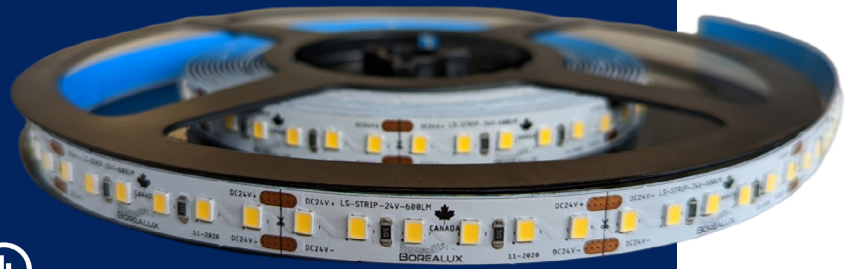

Ruban DEL

LS-STRIP-24V

Ruban DEL 24 V offrant une luminosité constante et une performance durable. Fait au Québec - Canada.

DESCRIPTION

CRI 80+(B CHIP) ou CRI 90+ (BRIDGELUX CHIP)

SMD 2835

Puissance 300lm/3W, 400lm/4W, 600lm/6W

Fabriqué au Canada

Durée de vie de 50 000hrs +

Température d'opération

Garantie 5 ans

3-Step MacAdam's ellipse, single binning

Protection connection inverse

3 oz de cuivre

Protection IP20 ou IP65

DIMENSIONS

TABLEAU DE COMMANDE - RUBANS 24V

1 RUBAN	2 LUMEN	3 CRI	4 CCT	5 PROTECTION	6 LONGUEUR	7 UNITÉ
LS-STRIP-24V						

8 FIL D'ENTRÉE	9 UNITÉ	10 FIL DE SORTIE	11 UNITÉ

Légende

Référez-vous au chiffre correspondant de la case pour les informations à indiquer.

Pour plus
d'options

MODÈLE

BLOC D'ALIMENTATION

CARACTÉRISTIQUES

LS-PSU-24V-xxW-5IN1

- 24 Volts et disponibles en puissance de 96, 150, 200 et 300 Watts,
- Gradation de ligne (Triac MLV et ELV),
- PWM,
- 0-10V (sinc & source),
- Gradateur (potentiomètre intégré),
- Protection mauvais branchements,
- Classe P & 2,
- Conforme pour milieux humides