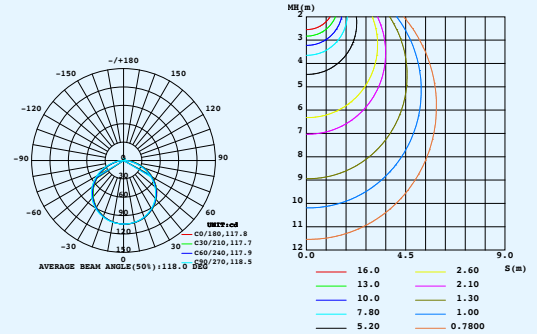

2

- 300 LM
- 400 LM
- 600 LM
- 800 LM
- CCT.VAR
- RGBW
- HP
- LL
- MINI-200 LM

3

- 80
- 90

4

- 2 700 K
- 3 000 K
- 3 500 K
- 4 000 K
- 5 000 K
- Sur demande

5

- IP20
- IP65

6 8 10

Indiquer longueur souhaitée.
 Pour le fil d'entrée et de sortie, vous pouvez indiquer : standard.

7 9 11

Indiquer l'unité de mesure de la longueur indiquée :
 • Mètres
 • Pouces
 • Pieds

SPÉCIFICATION DES PRODUITS

		24V-300LM	24V-400LM	24V-600LM	24V-800LM	24-CCT.VAR			24V-RGBW	24V-HP	24V-LL	24V-MINI-200LM
TYPE DE COULEUR												
CCT	K	2700K - 3000K - 3500K - 4000K - 5000K				3000K	4000K	5000K	RGBW 4000K	2700K 3000K 3500K 4000K 5000K	2700K 3000K 3500K 4000K 5000K	2700K 3000K 3500K 4000K 5000K
	sur demande	OUI	OUI	OUI	OUI	OUI	OUI	OUI	OUI	OUI	OUI	OUI
PUISSANCE	W/m	13,12	16,4	19,69	26,25	15,42	30,84	15,42	14,76	32,81	13,12	8,2
	W/pied	4	5	6	8	4,7	9,4	4,7	4,5	10	4	2,5
EFFICACITÉ LUMINEUSE	lm/W	984,25	1312,34	1968,51	2624,67	1962,74	1995,07	3878,53	1312,34	3280,84	1312,34	656,17
	lm/pied	300	400	600	800	598	608	1182	400	1000	400	200
CRI		80+/90+	80+/90+	80+/90+	80+/90+	90+	90+	90+	90+	80+/90+	80+/90+	80+
DISPONIBLE EN IP65+		OUI	OUI	OUI	OUI	NON	NON	NON	OUI	OUI	OUI	OUI
INCRÉMENT DE COUPE DU RUBAN DEL	mm	49	49	49	49	76	76	76	49	49	100	29
	pouce	1,9	1,9	1,9	1,9	3	3	3	1,9	1,9	3,94	1,14
QUANTITÉ DE PUCES DEL	LED/m	125	125	125	125	125	125	125	62	125	62	230
	LED/pied	38	38	38	38	38	38	38	19	38	19	70
LARGEUR DU RUBAN LED	mm	10	10	10	10	10	10	10	12	10	10	4
	pouce	0,39	0,39	0,39	0,39	0,39	0,39	0,39	0,47	0,39	0,39	0,16
LONGUEUR MAXIMUM	m	9,75	9,75	9,75	9,75	9,75	9,75	9,75	9,75	9,75	20,12	4,88
	pied	32	32	32	32	32	32	32	32	32	66	16
LIEN VERS LA PAGE PRODUIT												

RAPPORT PHOTOMÉTRIQUE EVERFINE

24V-300LM-80CRI-4000K

NOMINAL POWER	2.6 W	EFF	126.26 lm/W
RATED VOLTAGE	24 V	IMAX	103.9 cd
NOMINAL FLUX	328.278 lm	TOTAL FLUX	328.28 lm

24V-600LM-80CRI-4000K

NOMINAL POWER	19.6 W	EFF	105.92 lm/W
RATED VOLTAGE	24 V	IMAX	657.9 cd
NOMINAL FLUX	2075.98 lm	TOTAL FLUX	2076.0 lm