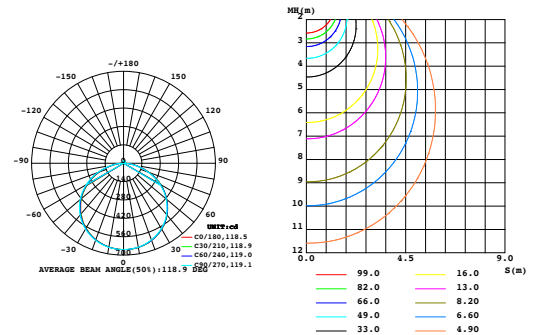

		24V-300LM	24V-400LM	24V-600LM	24V-800LM	24-CCT.VAR			24V-RGBW	24V-HP	24V-LL	24V-MINI-200LM
TYPE DE COULEUR												
CCT	K	2700K - 3000K - 3500K - 4000K - 5000K				3000K	4000K	5000K	RGBW 4000K	2700K 3000K 3500K 4000K 5000K	2700K 3000K 3500K 4000K 5000K	2700K 3000K 3500K 4000K 5000K
	sur demande	OUI	OUI	OUI	OUI	OUI	OUI	OUI	OUI	OUI	OUI	OUI
PUISSANCE	W/m	13,12	16,4	19,69	26,25	15,42	30,84	15,42	14,76	32,81	13,12	8,2
	W/pied	4	5	6	8	4,7	9,4	4,7	4,5	10	4	2,5
EFFICACITÉ LUMINEUSE	lm/W	984,25	1312,34	1968,51	2624,67	1962,74	1995,07	3878,53	1312,34	3280,84	1312,34	656,17
	lm/pied	300	400	600	800	598	608	1182	400	1000	400	200
CRI		80+/90+	80+/90+	80+/90+	80+/90+	90+	90+	90+	90+	80+/90+	80+/90+	80+
DISPONIBLE EN IP65+		OUI	OUI	OUI	OUI	NON	NON	NON	OUI	OUI	OUI	OUI
INCRÉMENT DE COUPE DU RUBAN DEL	mm	49	49	49	49	76	76	76	49	49	100	29
	pouce	1,9	1,9	1,9	1,9	3	3	3	1,9	1,9	3,94	1,14
QUANTITÉ DE PUCES DEL	LED/m	125	125	125	125	125	125	125	62	125	62	230
	LED/pied	38	38	38	38	38	38	38	19	38	19	70
LARGEUR DU RUBAN LED	mm	10	10	10	10	10	10	10	12	10	10	4
	pouce	0,39	0,39	0,39	0,39	0,39	0,39	0,39	0,47	0,39	0,39	0,16
LONGUEUR MAXIMUM	m	9,75	9,75	9,75	9,75	9,75	9,75	9,75	9,75	9,75	20,12	4,88
	pied	32	32	32	32	32	32	32	32	32	66	16
LIEN VERS LA PAGE PRODUIT												

RAPPORT PHOTOMÉTRIQUE EVERFINE

24V-300LM-80CRI-4000K

NOMINAL POWER	2.6 W	EFF	126.26 lm/W
RATED VOLTAGE	24 V	IMAX	103.9 cd
NOMINAL FLUX	328.278 lm	TOTAL FLUX	328.28 lm

24V-600LM-80CRI-4000K

NOMINAL POWER	19.6 W	EFF	105.92 lm/W
RATED VOLTAGE	24 V	IMAX	657.9 cd
NOMINAL FLUX	2075.98 lm	TOTAL FLUX	2076.0 lm