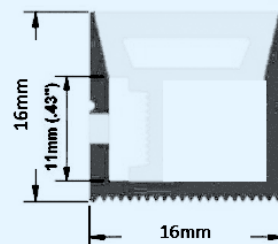

Pour plus
d'options

MODÈLE

EXTRUSION

DIMENSIONS

LS-EXT-SUR-16*13

• Segment de 10 pieds

LS-EXT-SUR-CORNER

• Segment de 10 pieds

LS-EXT-T.BAR-2528

• Segment de 10 pieds

LS-EXT-ENC-22*13

• Segment de 10 pieds

MONTAGE NEON FLEXIBLES POPULAIRES

Pour plus
d'options

MODÈLE

EXTRUSION

DIMENSIONS

LS-EXT-NEON-SIDE-16*16

- Segment de 10 pieds

LS-EXT-NEON-TOP-16*16

- Segment de 10 pieds

LS-EXT-NEON-TOP-20*20

- Segment de 10 pieds

POURQUOI | WHY