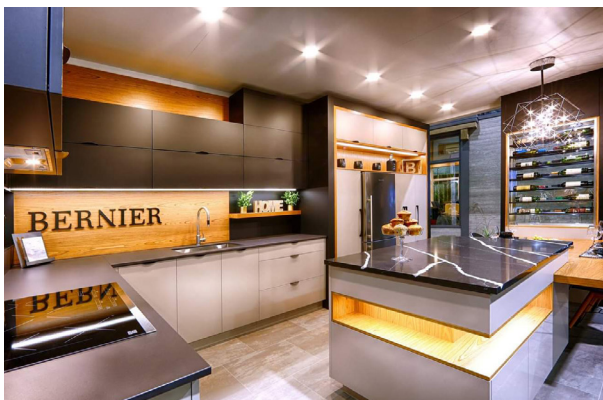

Ruban DEL

LS-STRIP-24V

Ruban DEL 24 V offrant une luminosité constante et une performance durable. Fait au Québec - Canada.

DESCRIPTION

CRI 80+(B CHIP) ou CRI 90+ (BRIDGELUX CHIP)

SMD 2835

Puissance 300lm/3W, 400lm/4W, 600lm/6W