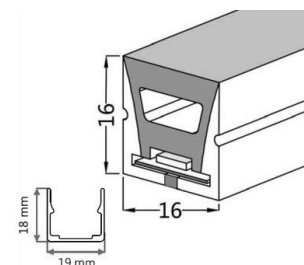

Pour plus
d'options

MODÈLE

EXTRUSION

DIMENSIONS

LS-EXT-SUR-16*13

• Segment de 10 pieds

LS-EXT-SUR-CORNER

• Segment de 10 pieds

DIMENSIONS

LS-EXT-NEON-SIDE-16*16

- Segment de 10 pieds

LS-EXT-NEON-TOP-16*16

- Segment de 10 pieds

LS-EXT-NEON-TOP-20*20

- Segment de 10 pieds

POURQUOI | WHY