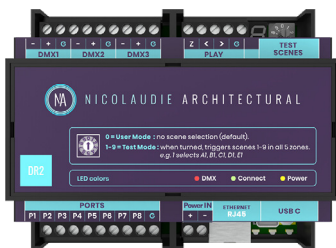

Pour plus d'options

MODÈLE

BLOC D'ALIMENTATION

CARACTÉRISTIQUES

LS-CON-DMX -DE3

- Écran,
- 500 scènes,
- 10 zones,
- 1024 canaux DMX,
- USB,
- Ethernet

LS-CON-DMX-DINA-R2-LITE

- Automome,
- 99 scènes,
- 5 zones,
- 3 univers DMX/RDM,
- DALI,
- USB,
- Ethernet

LS-CON-DMX-SLESA-U11

- 10 boutons,
- 99 scènes,
- 10 zones,
- 1024 canaux DMX,
- USB,
- Ethernet,
- Horloges et horaires

LS-CON-DEC-DMX-4S-6A

- Décodeur DMX de 4 canaux,
- Max 6A par canal

EXTRUSIONS POPULAIRES