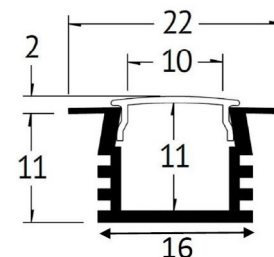

Pour plus
d'options

MODÈLE

EXTRUSION

DIMENSIONS

LS-EXT-SUR-16*13

• Segment de 10 pieds

LS-EXT-SUR-CORNER

• Segment de 10 pieds

LS-EXT-T.BAR-2528

• Segment de 10 pieds

LS-EXT-ENC-22*13

• Segment de 10 pieds

MONTAGE NEON FLEXIBLES POPULAIRES

Pour plus
d'options

MODÈLE

EXTRUSION

DIMENSIONS

LS-EXT-NEON-SIDE-16*16

- Segment de 10 pieds

LS-EXT-NEON-TOP-16*16

- Segment de 10 pieds

LS-EXT-NEON-TOP-20*20

- Segment de 10 pieds

Why | Pourquoi