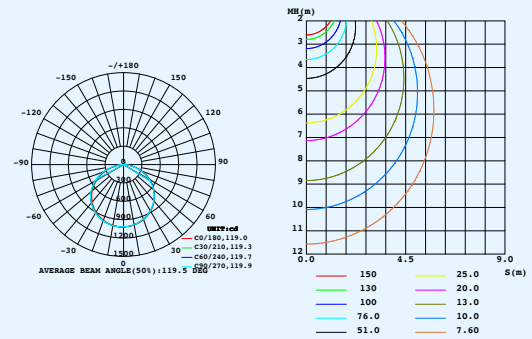

SPÉCIFICATION DES PRODUITS

		24V-300LM	24V-400LM	24V-600LM	24V-800LM	24-CCT.VAR			24V-HP	24V-LL	24V-MINI-200LM
TYPE DE COULEUR											
CCT	K	2700K - 3000K - 3500K - 4000K - 5000K				3000K	4000K	5000K	2700K 3000K 3500K 4000K 5000K	2700K 3000K 3500K 4000K 5000K	2700K 3000K 3500K 4000K 5000K
	sur demande	OUI	OUI	OUI	OUI	OUI	OUI	OUI	OUI	OUI	OUI
PUISSANCE	W/m	13,12	16,4	19,69	26,25	15,42	30,84	15,42	32,81	13,12	8,2
	W/pied	4	5	6	8	4,7	9,4	4,7	10	4	2,5
EFFICACITÉ LUMINEUSE	lm/W	984,25	1312,34	1968,51	2624,67	1962,74	1995,07	3878,53	3280,84	1312,34	656,17
	lm/pied	300	400	600	800	598	608	1182	1000	400	200
CRI		80+/90+	80+/90+	80+/90+	80+/90+	90+	90+	90+	80+/90+	80+/90+	80+
DISPONIBLE EN IP65+		OUI	OUI	OUI	OUI	NON	NON	NON	OUI	OUI	OUI
INCRÉMENT DE COUPE DU RUBAN DEL	mm	49	49	49	49	76	76	76	49	100	29
	pouce	1,9	1,9	1,9	1,9	3	3	3	1,9	3,94	1,14
QUANTITÉ DE PUCES DEL	LED/m	125	125	125	125	125	125	125	125	62	230
	LED/pied	38	38	38	38	38	38	38	38	19	70
LARGEUR DU RUBAN LED	mm	10	10	10	10	10	10	10	10	10	4
	pouce	0,39	0,39	0,39	0,39	0,39	0,39	0,39	0,39	0,39	0,16
LONGUEUR MAXIMUM	m	9,75	9,75	9,75	9,75	9,75	9,75	9,75	9,75	20,12	4,88
	pied	32	32	32	32	32	32	32	32	66	16
LIEN VERS LA PAGE PRODUIT											

RAPPORT PHOTOMÉTRIQUE EVERFINE

24V-300LM-80CRI-4000K

PUISSANCE NOMINALE	2.6 W	EFF	126.26 lm/W
TENSION NOMINALE	24 V	IMAX	103.9 cd
FLUX LUMINEUX NOMINAL	328.278 lm	TOTAL FLUX	328.28 lm

24V-600LM-80CRI-4000K

PUISSANCE NOMINALE	2.196 W	EFF	105.92 lm/W
TENSION NOMINALE	24 V	IMAX	657.9 cd
FLUX LUMINEUX NOMINAL	2075.98 lm	TOTAL FLUX	2076.0 lm

24V-600LM-90CRI-4000K

PUISSANCE NOMINALE	24.2 W	EFF	133.48 lm/W
TENSION NOMINALE	24 V	IMAX	1018 cd
FLUX LUMINEUX NOMINAL	3230,25	TOTAL FLUX	3230.2 lm