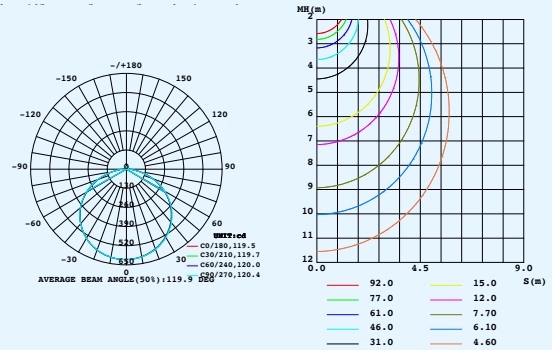

PUISSANCE NOMINALE	2.196 W	EFF	105.92 lm/W
TENSION NOMINALE	24 V	IMAX	657.9 cd
FLUX LUMINEUX NOMINAL	2075.98 lm	TOTAL FLUX	2076.0 lm

24V-600LM-90CRI-4000K

PUISSANCE NOMINALE	24.2 W	EFF	133.48 lm/W
TENSION NOMINALE	24 V	IMAX	1018 cd
FLUX LUMINEUX NOMINAL	3230,25	TOTAL FLUX	3230.2 lm

24V-4000K-mini

PUISSANCE NOMINALE	8 W	EFF	93.70 lm/W
TENSION NOMINALE	24 V	IMAX	234.0 cd
FLUX LUMINEUX NOMINAL	749.578 lm	TOTAL FLUX	749.58 lm

RAPPORT PHOTOMÉTRIQUE EVERFINE (SUITE)

24V-CCT-90CRI-3000K

PUISSANCE NOMINALE	15.2 W	EFF	129.55 lm/W
TENSION NOMINALE	24 V	IMAX	614.0 cd
FLUX LUMINEUX NOMINAL	1969.15 lm	TOTAL FLUX	1969.1 lm

24V-CCT-90CRI-4000K

PUISSANCE NOMINALE	30.4 W	EFF	125.77 lm/W
TENSION NOMINALE	24 V	IMAX	1188 cd
FLUX LUMINEUX NOMINAL	3823.39 lm	TOTAL FLUX	3823.4 lm

24V-CCT-90CRI-5000K

PUISSANCE NOMINALE	15.1 W	EFF	126.71 lm/W
TENSION NOMINALE	24 V	IMAX	592.7 cd
FLUX LUMINEUX NOMINAL	1913.31 lm	TOTAL FLUX	1913.3 lm