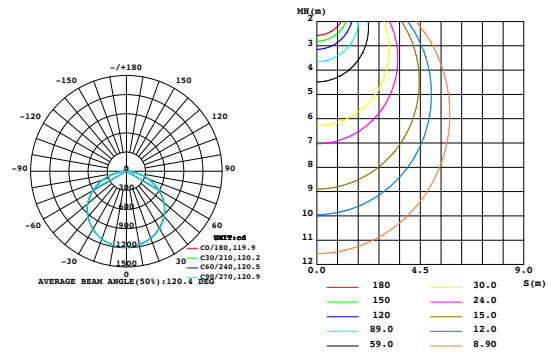

PUISSANCE NOMINALE	2.196 W	EFF	105.92 lm/W
TENSION NOMINALE	24 V	IMAX	657.9 cd
FLUX LUMINEUX NOMINAL	2075.98 lm	TOTAL FLUX	2076.0 lm

24V-600LM-90CRI-4000K

PUISSANCE NOMINALE	24.2 W	EFF	133.48 lm/W
TENSION NOMINALE	24 V	IMAX	1018 cd
FLUX LUMINEUX NOMINAL	3230,25	TOTAL FLUX	3230.2 lm

24V-4000K-mini

PUISSANCE NOMINALE	8 W	EFF	93.70 lm/W
TENSION NOMINALE	24 V	IMAX	234.0 cd
FLUX LUMINEUX NOMINAL	749.578 lm	TOTAL FLUX	749.58 lm

RAPPORT PHOTOMÉTRIQUE EVERFINE (SUITE)

24V-CCT-90CRI-3000K

PUISSANCE NOMINALE	15.2 W	EFF	129.55 lm/W
TENSION NOMINALE	24 V	IMAX	614.0 cd
FLUX LUMINEUX NOMINAL	1969.15 lm	TOTAL FLUX	1969.1 lm

24V-CCT-90CRI-4000K

PUISSANCE NOMINALE	30.4 W	EFF	125.77 lm/W
TENSION NOMINALE	24 V	IMAX	1188 cd
FLUX LUMINEUX NOMINAL	3823.39 lm	TOTAL FLUX	3823.4 lm

24V-CCT-90CRI-5000K

PUISSANCE NOMINALE	15.1 W	EFF	126.71 lm/W
TENSION NOMINALE	24 V	IMAX	592.7 cd
FLUX LUMINEUX NOMINAL	1913.31 lm	TOTAL FLUX	1913.3 lm