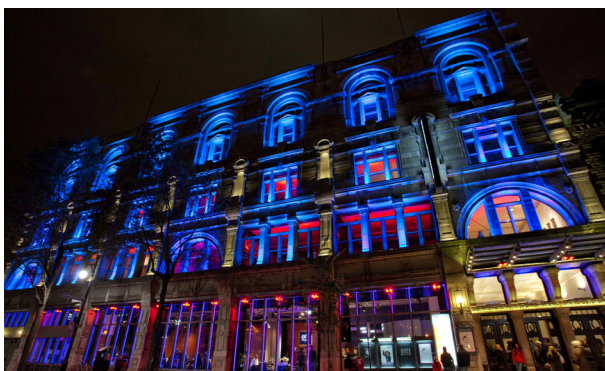

Ruban DEL

LS-STRIP-24V

Ruban DEL 24 V offrant une luminosité constante et une performance durable. Fait au Québec - Canada.

DESCRIPTION

CRI 80+(B CHIP) ou CRI 90+ (BRIDGELUX CHIP)

SMD 2835

Puissance 300lm/4W, 400lm/5W, 600lm/6W