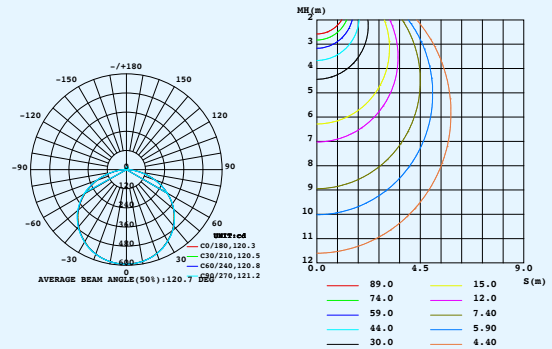

SPÉCIFICATION DES PRODUITS

		24V-300LM	24V-400LM	24V-600LM	24V-800LM	24-CCT.VAR			24V-HP	24V-LL	24V-MINI-200LM
TYPE DE COULEUR											
CCT	K	2700K - 3000K - 3500K - 4000K - 5000K				3000K	4000K	5000K	2700K 3000K 3500K 4000K 5000K	2700K 3000K 3500K 4000K 5000K	2700K 3000K 3500K 4000K 5000K
	sur demande	OUI	OUI	OUI	OUI	OUI	OUI	OUI	OUI	OUI	OUI
PUISSANCE	W/m	13,12	16,4	19,69	26,25	15,42	30,84	15,42	32,81	13,12	8,2
	W/pied	4	5	6	8	4,7	9,4	4,7	10	4	2,5
EFFICACITÉ LUMINEUSE	lm/W	984,25	1312,34	1968,51	2624,67	1962,74	1995,07	3878,53	3280,84	1312,34	656,17
	lm/pied	300	400	600	800	598	608	1182	1000	400	200
CRI		80+/90+	80+/90+	80+/90+	80+/90+	90+	90+	90+	80+/90+	80+/90+	80+
DISPONIBLE EN IP65+		OUI	OUI	OUI	OUI	NON	NON	NON	OUI	OUI	OUI
INCRÉMENT DE COUPE DU RUBAN DEL	mm	49	49	49	49	76	76	76	49	100	29
	pouce	1,9	1,9	1,9	1,9	3	3	3	1,9	3,94	1,14
QUANTITÉ DE PUCES DEL	LED/m	125	125	125	125	125	125	125	125	62	230
	LED/pied	38	38	38	38	38	38	38	38	19	70
LARGEUR DU RUBAN LED	mm	10	10	10	10	10	10	10	10	10	4
	pouce	0,39	0,39	0,39	0,39	0,39	0,39	0,39	0,39	0,39	0,16
LONGUEUR MAXIMUM	m	9,75	9,75	9,75	9,75	9,75	9,75	9,75	9,75	20,12	4,88
	pied	32	32	32	32	32	32	32	32	66	16
LIEN VERS LA PAGE PRODUIT											

24V-4000K-mini

PUISSANCE NOMINALE	8 W	EFF	93.70 lm/W
TENSION NOMINALE	24 V	IMAX	234.0 cd
FLUX LUMINEUX NOMINAL	749.578 lm	TOTAL FLUX	749.58 lm

RAPPORT PHOTOMÉTRIQUE EVERFINE (SUITE)

24V-CCT-90CRI-3000K

PUISSANCE NOMINALE	15.2 W	EFF	129.55 lm/W
TENSION NOMINALE	24 V	IMAX	614.0 cd
FLUX LUMINEUX NOMINAL	1969.15 lm	TOTAL FLUX	1969.1 lm

24V-CCT-90CRI-4000K

PUISSANCE NOMINALE	30.4 W	EFF	125.77 lm/W
TENSION NOMINALE	24 V	IMAX	1188 cd
FLUX LUMINEUX NOMINAL	3823.39 lm	TOTAL FLUX	3823.4 lm

24V-CCT-90CRI-5000K

PUISSANCE NOMINALE	15.1 W	EFF	126.71 lm/W
TENSION NOMINALE	24 V	IMAX	592.7 cd
FLUX LUMINEUX NOMINAL	1913.31 lm	TOTAL FLUX	1913.3 lm