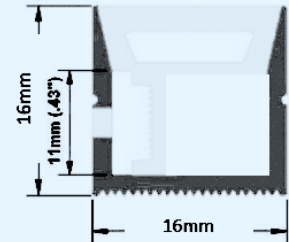

Pour plus
d'options

MODÈLE

EXTRUSION

DIMENSIONS

LS-EXT-SUR-16*13

• Segment de 10 pieds

LS-EXT-SUR-CORNER

• Segment de 10 pieds

LS-EXT-T.BAR-2528

• Segment de 10 pieds

LS-EXT-ENC-22*13

• Segment de 10 pieds

MONTAGE NEON FLEXIBLES POPULAIRES

Pour plus
d'options

MODÈLE

EXTRUSION

DIMENSIONS

LS-EXT-NEON-SIDE-16*16

- Segment de 10 pieds

LS-EXT-NEON-TOP-16*16

- Segment de 10 pieds

LS-EXT-NEON-TOP-20*20

- Segment de 10 pieds

Why | Pourquoi