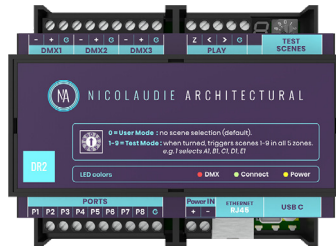

Pour plus d'options

MODÈLE

BLOC D'ALIMENTATION

CARACTÉRISTIQUES

LS-CON-DMX -DE3

- Écran,
- 500 scènes,
- 10 zones,
- 1024 canaux DMX,
- USB,
- Ethernet

LS-CON-DMX-DINA-R2-LITE

- Automome,
- 99 scènes,
- 5 zones,
- 3 univers DMX/RDM,
- DALI,
- USB,
- Ethernet

LS-CON-DMX-SLESA-U11

- 10 boutons,
- 99 scènes,
- 10 zones,
- 1024 canaux DMX,
- USB,
- Ethernet,
- Horloges et horaires

LS-CON-DEC-DMX-4S-6A

- Décodeur DMX de 4 canaux,
- Max 6A par canal

EXTRUSIONS POPULAIRES