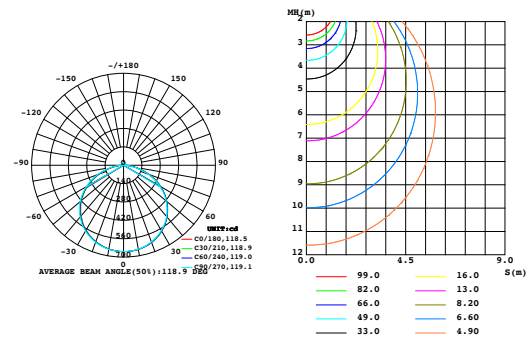

SPÉCIFICATION DES PRODUITS

		24V-300LM	24V-400LM	24V-600LM	24V-800LM	24-CCT.VAR			24V-HP	24V-LL	24V-MINI-200LM
TYPE DE COULEUR											
CCT	K	2700K - 3000K - 3500K - 4000K - 5000K				3000K	4000K	5000K	2700K 3000K 3500K 4000K 5000K	2700K 3000K 3500K 4000K 5000K	2700K 3000K 3500K 4000K 5000K
	sur demande	OUI	OUI	OUI	OUI	OUI	OUI	OUI	OUI	OUI	OUI
PUISSANCE	W/m	13,12	16,4	19,69	26,25	15,42	30,84	15,42	32,81	13,12	8,2
	W/pied	4	5	6	8	4,7	9,4	4,7	10	4	2,5
EFFICACITÉ LUMINEUSE	lm/W	984,25	1312,34	1968,51	2624,67	1962,74	1995,07	3878,53	3280,84	1312,34	656,17
	lm/pied	300	400	600	800	598	608	1182	1000	400	200
CRI		80+/90+	80+/90+	80+/90+	80+/90+	90+	90+	90+	80+/90+	80+/90+	80+
DISPONIBLE EN IP65+		OUI	OUI	OUI	OUI	NON	NON	NON	OUI	OUI	OUI
INCRÉMENT DE COUPE DU RUBAN DEL	mm	49	49	49	49	76	76	76	49	100	29
	pouce	1,9	1,9	1,9	1,9	3	3	3	1,9	3,94	1,14
QUANTITÉ DE PUCES DEL	LED/m	125	125	125	125	125	125	125	125	62	230
	LED/pied	38	38	38	38	38	38	38	38	19	70
LARGEUR DU RUBAN LED	mm	10	10	10	10	10	10	10	10	10	4
	pouce	0,39	0,39	0,39	0,39	0,39	0,39	0,39	0,39	0,39	0,16
LONGUEUR MAXIMUM	m	9,75	9,75	9,75	9,75	9,75	9,75	9,75	9,75	20,12	4,88
	pied	32	32	32	32	32	32	32	32	66	16
LIEN VERS LA PAGE PRODUIT											

RAPPORT PHOTOMÉTRIQUE EVERFINE

24V-300LM-80CRI-4000K

PUISSANCE NOMINALE	2.6 W	EFF	126.26 lm/W
TENSION NOMINALE	24 V	IMAX	103.9 cd
FLUX LUMINEUX NOMINAL	328.278 lm	TOTAL FLUX	328.28 lm

24V-600LM-80CRI-4000K

PUISSANCE NOMINALE	2.196 W	EFF	105.92 lm/W
TENSION NOMINALE	24 V	IMAX	657.9 cd
FLUX LUMINEUX NOMINAL	2075.98 lm	TOTAL FLUX	2076.0 lm

24V-600LM-90CRI-4000K

PUISSANCE NOMINALE	24.2 W	EFF	133.48 lm/W
TENSION NOMINALE	24 V	IMAX	1018 cd
FLUX LUMINEUX NOMINAL	3230,25	TOTAL FLUX	3230.2 lm