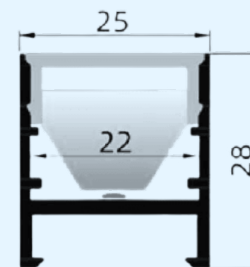

Pour plus
d'options

MODÈLE

EXTRUSION

DIMENSIONS

LS-EXT-SUR-16*13

• Segment de 10 pieds

LS-EXT-SUR-CORNER

• Segment de 10 pieds

LS-EXT-T.BAR-2528

• Segment de 10 pieds

LS-EXT-ENC-22*13

• Segment de 10 pieds

MONTAGE NEON FLEXIBLES POPULAIRES

Pour plus
d'options

MODÈLE

EXTRUSION

DIMENSIONS

LS-EXT-NEON-SIDE-16*16

- Segment de 10 pieds

LS-EXT-NEON-TOP-16*16

- Segment de 10 pieds

LS-EXT-NEON-TOP-20*20

- Segment de 10 pieds

Why | Pourquoi