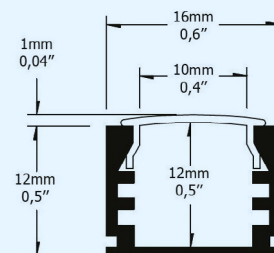

Pour plus
d'options

MODÈLE

EXTRUSION

DIMENSIONS

LS-EXT-SUR-16*13

• Segment de 10 pieds

LS-EXT-SUR-CORNER

• Segment de 10 pieds

LS-EXT-T.BAR-2528

• Segment de 10 pieds

LS-EXT-ENC-22*13

• Segment de 10 pieds

MONTAGE NEON FLEXIBLES POPULAIRES

Pour plus
d'options

MODÈLE

EXTRUSION

DIMENSIONS

LS-EXT-NEON-SIDE-16*16

- Segment de 10 pieds

LS-EXT-NEON-TOP-16*16

- Segment de 10 pieds

LS-EXT-NEON-TOP-20*20

- Segment de 10 pieds

Why | Pourquoi