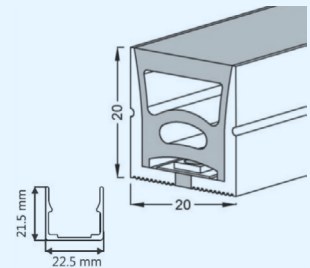

Pour plus
d'options

MODÈLE

EXTRUSION

DIMENSIONS

LS-EXT-SUR-16*13

• Segment de 10 pieds

LS-EXT-SUR-CORNER

• Segment de 10 pieds

DIMENSIONS

LS-EXT-NEON-SIDE-16*16

- Segment de 10 pieds

LS-EXT-NEON-TOP-16*16

- Segment de 10 pieds

LS-EXT-NEON-TOP-20*20

- Segment de 10 pieds

Why | Pourquoi