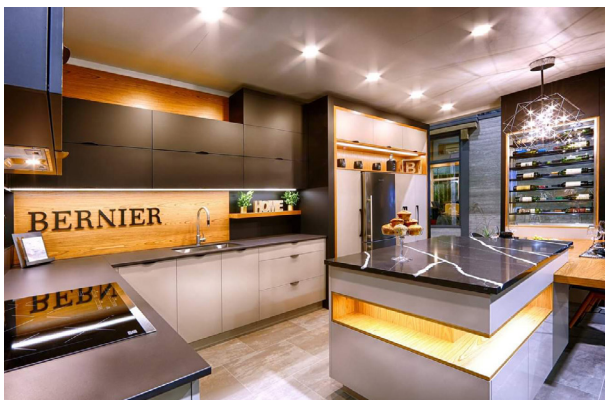

Ruban DEL

LS-STRIP-24V

Ruban DEL 24 V offrant une luminosité constante et une performance durable. Fait au Québec - Canada.