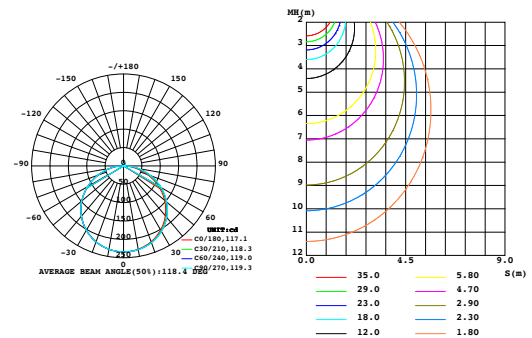

24V-4000K-mini

PUISSANCE NOMINALE	8 W	EFF	93.70 lm/W
TENSION NOMINALE	24 V	IMAX	234.0 cd
FLUX LUMINEUX NOMINAL	749.578 lm	TOTAL FLUX	749.58 lm