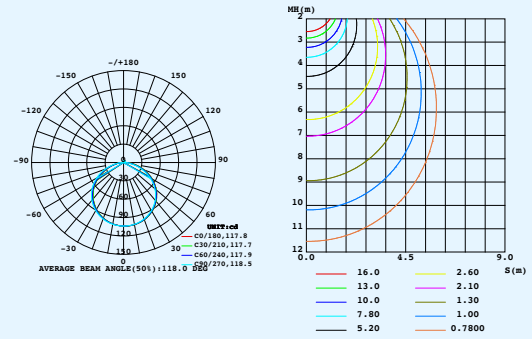

Légende

Référez-vous au chiffre correspondant de la case pour les informations à indiquer.

- 2**
- 300 LM
 - 400 LM
 - 600 LM
 - 800 LM
 - CCT.VAR
 - HP
 - LL
 - MINI-200 LM

- 3**
- 80
 - 90

- 4**
- 2 700 K
 - 3 000 K
 - 3 500 K
 - 4 000 K
 - 5 000 K
 - Sur demande

- 5**
- IP20
 - IP65

6 8 10

Indiquer longueur souhaitée.
 Pour le fil d'entrée et de sortie, vous pouvez indiquer : standard.

7 9 11

Indiquer l'unité de mesure de la longueur indiquée :

- Mètres
- Pouces
- Pieds

SPÉCIFICATION DES PRODUITS

		24V-300LM	24V-400LM	24V-600LM	24V-800LM	24-CCT.VAR			24V-HP	24V-LL	24V-MINI-200LM
TYPE DE COULEUR											
CCT	K	2700K - 3000K - 3500K - 4000K - 5000K				3000K	4000K	5000K	2700K 3000K 3500K 4000K 5000K	2700K 3000K 3500K 4000K 5000K	2700K 3000K 3500K 4000K 5000K
	sur demande	OUI	OUI	OUI	OUI	OUI	OUI	OUI	OUI	OUI	OUI
PUISSANCE	W/m	13,12	16,4	19,69	26,25	15,42	30,84	15,42	32,81	13,12	8,2
	W/pied	4	5	6	8	4,7	9,4	4,7	10	4	2,5
EFFICACITÉ LUMINEUSE	lm/W	984,25	1312,34	1968,51	2624,67	1962,74	1995,07	3878,53	3280,84	1312,34	656,17
	lm/pied	300	400	600	800	598	608	1182	1000	400	200
CRI		80+/90+	80+/90+	80+/90+	80+/90+	90+	90+	90+	80+/90+	80+/90+	80+
DISPONIBLE EN IP65+		OUI	OUI	OUI	OUI	NON	NON	NON	OUI	OUI	OUI
INCRÉMENT DE COUPE DU RUBAN DEL	mm	49	49	49	49	76	76	76	49	100	29
	pouce	1,9	1,9	1,9	1,9	3	3	3	1,9	3,94	1,14
QUANTITÉ DE PUCES DEL	LED/m	125	125	125	125	125	125	125	125	62	230
	LED/pied	38	38	38	38	38	38	38	38	19	70
LARGEUR DU RUBAN LED	mm	10	10	10	10	10	10	10	10	10	4
	pouce	0,39	0,39	0,39	0,39	0,39	0,39	0,39	0,39	0,39	0,16
LONGUEUR MAXIMUM	m	9,75	9,75	9,75	9,75	9,75	9,75	9,75	9,75	20,12	4,88
	pied	32	32	32	32	32	32	32	32	66	16
LIEN VERS LA PAGE PRODUIT											

RAPPORT PHOTOMÉTRIQUE EVERFINE

24V-300LM-80CRI-4000K

PUISSANCE NOMINALE	2.6 W	EFF	126.26 lm/W
TENSION NOMINALE	24 V	IMAX	103.9 cd
FLUX LUMINEUX NOMINAL	328.278 lm	TOTAL FLUX	328.28 lm

24V-600LM-80CRI-4000K