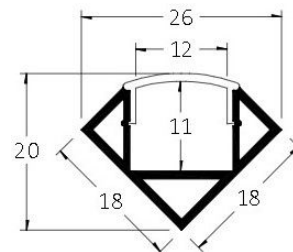

Pour plus
d'options

MODÈLE

EXTRUSION

DIMENSIONS

LS-EXT-SUR-16*13

• Segment de 10 pieds

LS-EXT-SUR-CORNER

• Segment de 10 pieds

DIMENSIONS

LS-EXT-NEON-SIDE-16*16

- Segment de 10 pieds

LS-EXT-NEON-TOP-16*16

- Segment de 10 pieds

LS-EXT-NEON-TOP-20*20

- Segment de 10 pieds

Why | Pourquoi