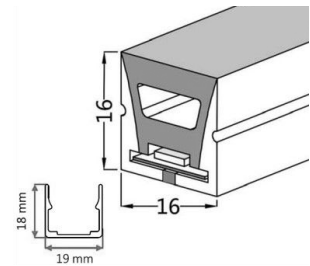

Pour plus
d'options

MODÈLE

EXTRUSION

DIMENSIONS

LS-EXT-SUR-16*13

• Segment de 10 pieds

LS-EXT-SUR-CORNER

• Segment de 10 pieds

LS-EXT-T.BAR-2528

• Segment de 10 pieds

LS-EXT-ENC-22*13

• Segment de 10 pieds

MONTAGE NEON FLEXIBLES POPULAIRES

Pour plus
d'options

MODÈLE

EXTRUSION

DIMENSIONS

LS-EXT-NEON-SIDE-16*16

- Segment de 10 pieds

LS-EXT-NEON-TOP-16*16

- Segment de 10 pieds

LS-EXT-NEON-TOP-20*20

- Segment de 10 pieds

Why | Pourquoi