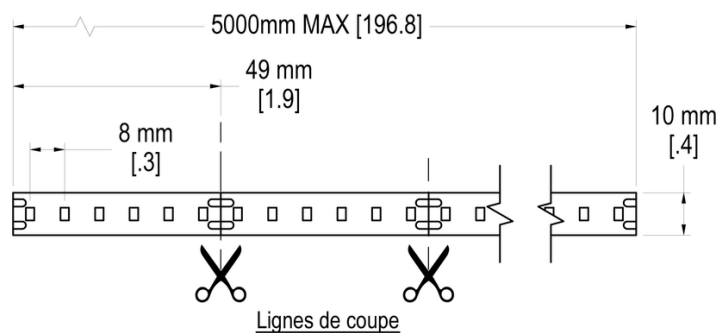

Protection IP20 ou IP65

DIMENSIONS

TABLEAU DE COMMANDE - RUBANS 24V

1 RUBAN	2 LUMEN	3 CRI	4 CCT	5 PROTECTION	6 LONGUEUR	7 UNITÉ
LS-STRIP-24V	-	-	-	-	-	-

8 FIL D'ENTRÉE	9 UNITÉ	10 FIL DE SORTIE	11 UNITÉ
-	-	-	-

- 5**
- IP20
 - IP65

6 8 10

Indiquer longueur souhaitée.
 Pour le fil d'entrée et de sortie, vous pouvez indiquer : standard.

7 9 11

Indiquer l'unité de mesure de la longueur indiquée :

- Mètres
- Pouces
- Pieds

SPÉCIFICATION DES PRODUITS

		24V-300LM	24V-400LM	24V-600LM	24V-800LM	24-CCT.VAR			24V-HP	24V-LL	24V-MINI-200LM
TYPE DE COULEUR											
CCT	K	2700K - 3000K - 3500K - 4000K - 5000K				3000K	4000K	5000K	2700K 3000K 3500K 4000K 5000K	2700K 3000K 3500K 4000K 5000K	2700K 3000K 3500K 4000K 5000K
	sur demande	OUI	OUI	OUI	OUI	OUI	OUI	OUI	OUI	OUI	OUI
PUISSANCE	W/m	13,12	16,4	19,69	26,25	15,42	30,84	15,42	32,81	13,12	8,2
	W/pied	4	5	6	8	4,7	9,4	4,7	10	4	2,5
EFFICACITÉ LUMINEUSE	lm/W	984,25	1312,34	1968,51	2624,67	1962,74	1995,07	3878,53	3280,84	1312,34	656,17
	lm/pied	300	400	600	800	598	608	1182	1000	400	200
CRI		80+/90+	80+/90+	80+/90+	80+/90+	90+	90+	90+	80+/90+	80+/90+	80+
DISPONIBLE EN IP65+		OUI	OUI	OUI	OUI	NON	NON	NON	OUI	OUI	OUI
INCRÉMENT DE COUPE DU RUBAN DEL	mm	49	49	49	49	76	76	76	49	100	29
	pouce	1,9	1,9	1,9	1,9	3	3	3	1,9	3,94	1,14
QUANTITÉ DE PUCES DEL	LED/m	125	125	125	125	125	125	125	125	62	230
	LED/pied	38	38	38	38	38	38	38	38	19	70
LARGEUR DU RUBAN LED	mm	10	10	10	10	10	10	10	10	10	4
	pouce	0,39	0,39	0,39	0,39	0,39	0,39	0,39	0,39	0,39	0,16
LONGUEUR MAXIMUM	m	9,75	9,75	9,75	9,75	9,75	9,75	9,75	9,75	20,12	4,88
	pied	32	32	32	32	32	32	32	32	66	16
LIEN VERS LA PAGE PRODUIT											

DIMENSIONS

LS-EXT-NEON-SIDE-16*16

- Segment de 10 pieds

LS-EXT-NEON-TOP-16*16

- Segment de 10 pieds

LS-EXT-NEON-TOP-20*20

- Segment de 10 pieds

Why | Pourquoi