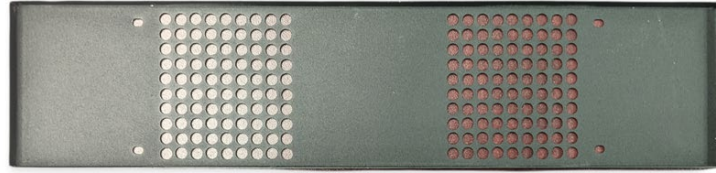

Client Date Qté
Projet Type BC#

LS-PSU-BOX-40W-80W

Description

- Boitier de métal noir
- Pré-perforation pour entrée et sortie des câbles
- Pour utilisation intérieur
- Compatible avec les blocs d'alimentation suivant:

LS-PSU-24V-DIM-80W, LS-PSU-12V-DIM-80W, LS-PSU-24V-DIM-40W, LS-PSU-12V-DIM-40W

Dimensions