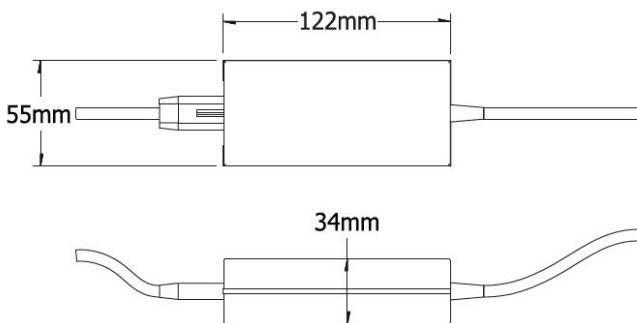

Dimensions:

Tableau de commande:

Modèle	Protection IP	Puissance	Voltage d'entrée	Voltage de sortie	Dimensions
LS-PSU-12V-36W	IP20	36W	120VAC	12VDC	122mm*55mm*34mm
LS-PSU-12V-60W	IP20	60W	120VAC	12VDC	122mm*55mm*34mm