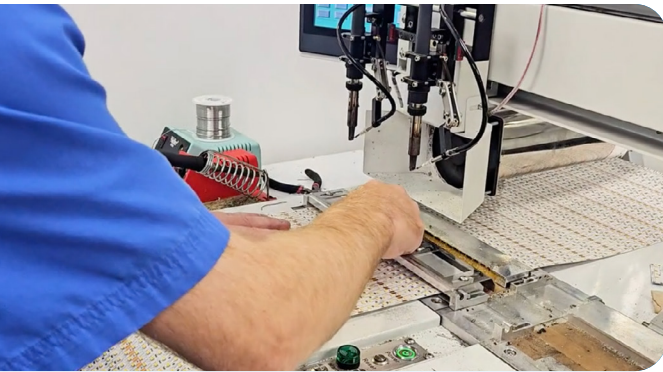

MODÈLE

LS-EXT-T.BAR-25*28-LENS-OPALINE

LS-EXT-T.BAR-25*28-LENS-GIVRÉE

LS-EXT-T.BAR-25*28-LENS-CLAIRE

LS-EXT-T.BAR-25*28-CAP

LS-EXT-T.BAR-25*28-CLIP

Why | Pourquoi

BOREALUX