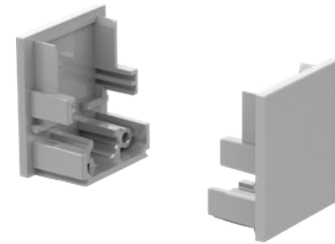

Extrusion

LS-EXT-T.BAR-25*28

Extrusion pour montage en surface sur plafonds suspendus.
Aluminium robuste et léger, choix de lentilles, options et accessoires.
Fait au Québec - Canada.

DESCRIPTION

Extrusion pour montage en surface sur plafonds suspendus (T.BAR)

MODÈLE

LS-EXT-T.BAR-25*28-LENS-OPALINE

LS-EXT-T.BAR-25*28-LENS-GIVRÉE

LS-EXT-T.BAR-25*28-LENS-CLAIRE

LS-EXT-T.BAR-25*28-CAP

LS-EXT-T.BAR-25*28-CLIP

Why | Pourquoi

BOREALUX