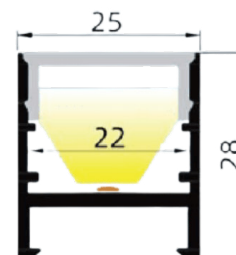

DIMENSIONS

TABLEAU DE COMMANDE - EXTRUSIONS

1 EXTRUSION	2 RUBAN	3 CRI	4 CCT	5 LONGUEUR	6 UNITÉ	7 LENTILLE*
LS-EXT-T.BAR-2528						

8 FINI*	8 FINI*	9 PROTECTION

10 DEMANDE SPÉCIALE** Exemple : Quantité xx CLIP, Fil alimentation 4 pieds, etc...

<p>Légende</p> <p>Référez-vous au chiffre correspondant de la case pour les informations à indiquer.</p>	<p>2</p> <ul style="list-style-type: none"> • 12V-400LM • 12V-RGBW • 24V-300LM • 24V-400LM • 24V-600LM • 24V-800LM • 24V-HP • 24V-LL • MINI-24V-200LM • 24V-RGBW 	<p>3</p> <ul style="list-style-type: none"> • 80 • 90 	<p>4</p> <ul style="list-style-type: none"> • 2700k • 3000k • 3500k • 4000k • 5000k • RGBW • Sur Demande 	<p>5</p> <p>Indiquer longueur souhaitée.</p>	<p>6</p> <p>Indiquer l'unité de mesure de la longueur indiquée :</p> <ul style="list-style-type: none"> • Mètres • Pouces • Pieds 	<p>7</p> <ul style="list-style-type: none"> • CL: claire • Gl: givrée • OP: opaline • Aucune <p>* Disponibilité à valider</p>
<p>8</p> <ul style="list-style-type: none"> • ALU: aluminium • WHT: blanc • BLK: noir • CTM: custom <p>* Disponibilité à valider</p>	<p>9</p> <ul style="list-style-type: none"> • IP20 intérieur sec • IP65 intérieur humide 	<p>10</p> <p>Indiquer toute autre information requise pour préciser votre commande.</p>				