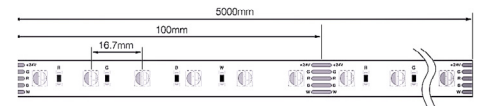

<p>Légende</p> <p>Référez-vous au chiffre correspondant de la case pour les informations à indiquer.</p>	<p>2</p> <ul style="list-style-type: none"> • 12V-400LM • 12V-RGBW • 24V-300LM • 24V-400LM • 24V-600LM • 24V-800LM • 24V-HP • 24V-LL • MINI-24V-200LM • 24V-RGBW 	<p>3</p> <ul style="list-style-type: none"> • 80 • 90 	<p>4</p> <ul style="list-style-type: none"> • 2700k • 3000k • 3500k • 4000k • 5000k • RGBW • Sur Demande 	<p>5</p> <p>Indiquer longueur souhaitée.</p>	<p>6</p> <p>Indiquer l'unité de mesure de la longueur indiquée :</p> <ul style="list-style-type: none"> • Mètres • Pouces • Pieds 	<p>7</p> <ul style="list-style-type: none"> • CL: claire • Gl: givrée • OP: opaline • Aucune <p>* Disponibilité à valider</p>
<p>8</p> <ul style="list-style-type: none"> • ALU: aluminium • WHT: blanc • BLK: noir • CTM: custom <p>* Disponibilité à valider</p>	<p>9</p> <ul style="list-style-type: none"> • IP20 intérieur sec • IP65 intérieur humide 	<p>10</p> <p>Indiquer toute autre information requise pour préciser votre commande.</p>				

*DISPONIBILITÉ À CONFIRMER / **FIL D'ALIMENTATION 24" STANDARD

RUBAN POPULAIRES

Pour plus
d'options

MODÈLE

RUBAN

DIMENSIONS

LS-STRIP-24V-400LM

Ruban de 24 volts,
avec 400 lumen par pieds

LS-STRIP-24V-600LM

Ruban de 24 volts,
avec 600 lumen par pieds

LS-STRIP-24V-800LM

Ruban de 24 volts,
avec 800 lumen par pieds

LS-STRIP-24V-RGBW

Ruban de 24 volts RGBW

ACCESSOIRES

Pour plus
d'options

MODÈLE

LS-EXT-T.BAR-25*28-LENS-OPALINE

LS-EXT-T.BAR-25*28-LENS-GIVRÉE

LS-EXT-T.BAR-25*28-LENS-CLAIRE

LS-EXT-T.BAR-25*28-CAP

LS-EXT-T.BAR-25*28-CLIP

Why | Pourquoi

BOREALUX