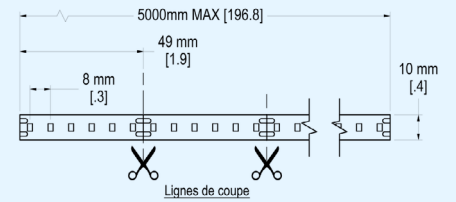

<p>Légende</p> <p>Référez-vous au chiffre correspondant de la case pour les informations à indiquer.</p>	<p>2</p> <ul style="list-style-type: none"> • 12V-400LM • 12V-RGBW • 24V-300LM • 24V-400LM • 24V-600LM • 24V-800LM • 24V-HP • 24V-LL • MINI-24V-200LM • 24V-RGBW 	<p>3</p> <ul style="list-style-type: none"> • 80 • 90 	<p>4</p> <ul style="list-style-type: none"> • 2700k • 3000k • 3500k • 4000k • 5000k • RGBW • Sur Demande 	<p>5</p> <p>Indiquer longueur souhaitée.</p>	<p>6</p> <p>Indiquer l'unité de mesure de la longueur indiquée :</p> <ul style="list-style-type: none"> • Mètres • Pouces • Pieds 	<p>7</p> <ul style="list-style-type: none"> • CL: claire • Gl: givrée • OP: opaline • Aucune <p>* Disponibilité à valider</p>
<p>8</p> <ul style="list-style-type: none"> • ALU: aluminium • WHT: blanc • BLK: noir • CTM: custom <p>* Disponibilité à valider</p>	<p>9</p> <ul style="list-style-type: none"> • IP20 intérieur sec • IP65 intérieur humide 	<p>10</p> <p>Indiquer toute autre information requise pour préciser votre commande.</p>				

*DISPONIBILITÉ À CONFIRMER / **FIL D'ALIMENTATION 24" STANDARD

RUBAN POPULAIRES

Pour plus
d'options

MODÈLE

RUBAN

DIMENSIONS

LS-STRIP-24V-400LM

Ruban de 24 volts,
avec 400 lumen par pieds