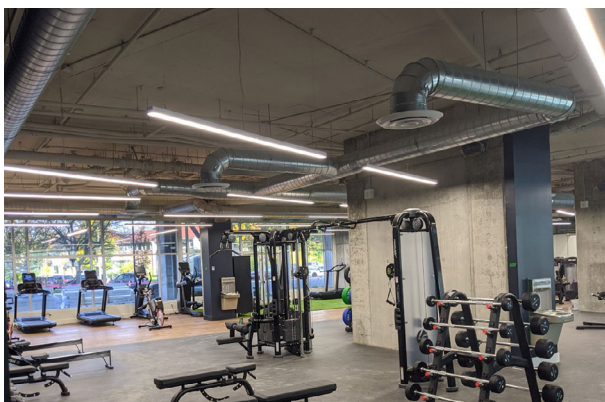

Extrusion

LS-EXT-SUS-75*32

Extrusion rectangle pour luminaire mince suspendu avec câbles ajustables. Aluminium robuste et léger, choix de lentilles, options et accessoires. Fait au Québec - Canada.

DESCRIPTION