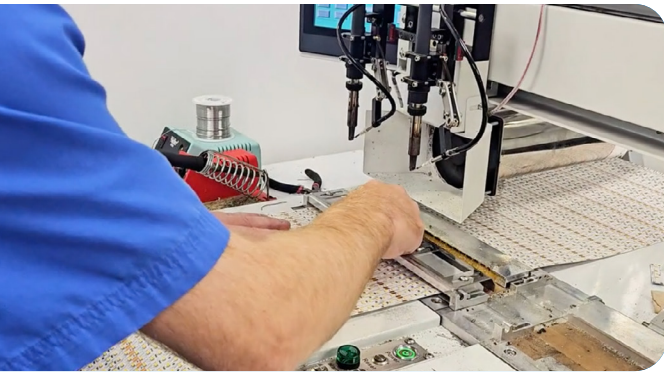

Why | Pourquoi

BOREALUX

- ✓ 100% Canadian LED manufacturer
- ✓ 5 year warranties
- ✓ Very fast delivery
- ✓ Very high custom production capacity

- ✓ Manufacturier DEL 100 % Canadien
- ✓ Garanties de 5 ans
- ✓ Livraison très rapide
- ✓ Capacité très élevée de production sur mesure

Contact Us Contactez-nous

- ☎ 1-888-540-4713
- ✉ vi@borealux.com
- 📍 670 rue Bouvier, Suite 108,
  Quebec, Canada G2J 1A7

BOREALUX.COM

Discover all our products | Découvrez tous nos produits