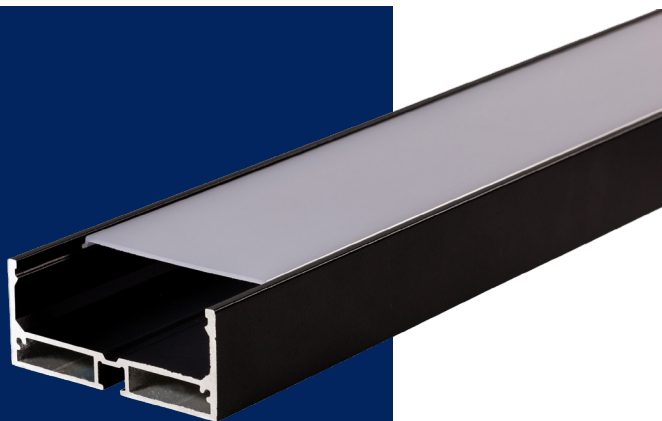

Extrusion

LS-EXT-SUS-75*32

Extrusion rectangle pour luminaire mince suspendu avec câbles ajustables. Aluminium robuste et léger, choix de lentilles, options et accessoires. Fait au Québec - Canada.

DESCRIPTION

Extrusion rectangulaire pour luminaire mince suspendu avec câbles ajustables.

Très polyvalente et aluminium robuste (AL6063-T5)

Choix de lentille givrée

Finitions en aluminium naturel, noir ou blanc disponibles
- «Sur mesure» possible sur demande

Compatible avec ruban 10-12mm

DIMENSIONS

TABLEAU DE COMMANDE - EXTRUSIONS

1 EXTRUSION	2 RUBAN	3 CRI	4 CCT	5 LONGUEUR	6 UNITÉ	7 LENTILLE*
LS-EXT-SUS-75*32						

8 FINI*	8 FINI*	9 PROTECTION

10 DEMANDE SPÉCIALE** Exemple : Quantité xx CLIP, Fil alimentation 4 pieds, etc...

*DISPONIBILITÉ À CONFIRMER / **FIL D'ALIMENTATION 24" STANDARD

RUBAN POPULAIRES

Pour plus
d'options

MODÈLE

RUBAN

DIMENSIONS

LS-STRIP-24V-400LM

Ruban de 24 volts,
avec 400 lumen par pieds