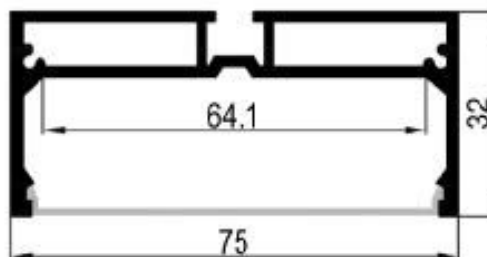

Compatible avec ruban 10-12mm

DIMENSIONS

TABLEAU DE COMMANDE - EXTRUSIONS

1 EXTRUSION	2 RUBAN	3 CRI	4 CCT	5 LONGUEUR	6 UNITÉ	7 LENTILLE*
LS-EXT-SUS-75*32						

8 FINI*	8 FINI*	9 PROTECTION

10 DEMANDE SPÉCIALE** Exemple : Quantité xx CLIP, Fil alimentation 4 pieds, etc...

<p>Légende</p> <p>Référez-vous au chiffre correspondant de la case pour les informations à indiquer.</p>	<p>2</p> <ul style="list-style-type: none"> • 12V-400LM • 12V-RGBW • 24V-300LM • 24V-400LM • 24V-600LM • 24V-800LM • 24V-HP • 24V-LL • 24V-RGBW 	<p>3</p> <ul style="list-style-type: none"> • 80 • 90 	<p>4</p> <ul style="list-style-type: none"> • 2700k • 3000k • 3500k • 4000k • 5000k • RGBW • Sur Demande 	<p>5</p> <p>Indiquer longueur souhaitée.</p>	<p>6</p> <p>Indiquer l'unité de mesure de la longueur indiquée :</p> <ul style="list-style-type: none"> • Mètres • Pouces • Pieds 	<p>7</p> <ul style="list-style-type: none"> • Gl: givrée • Aucune * Disponibilité à valider
<p>8</p> <ul style="list-style-type: none"> • ALU: aluminium • WHT: blanc • BLK: noir • CTM: custom * Disponibilité à valider 	<p>9</p> <ul style="list-style-type: none"> • IP20 intérieur sec • IP65 intérieur humide 	<p>10</p> <p>Indiquer toute autre information requise pour préciser votre commande.</p>				