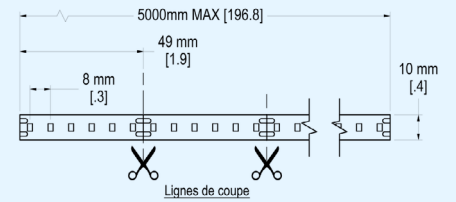

<p>Légende</p> <p>Référez-vous au chiffre correspondant de la case pour les informations à indiquer.</p>	<p>2</p> <ul style="list-style-type: none"> • 12V-400LM • 12V-RGBW • 24V-300LM • 24V-400LM • 24V-600LM • 24V-800LM • 24V-HP • 24V-LL • 24V-RGBW 	<p>3</p> <ul style="list-style-type: none"> • 80 • 90 	<p>4</p> <ul style="list-style-type: none"> • 2700k • 3000k • 3500k • 4000k • 5000k • RGBW • Sur Demande 	<p>5</p> <p>Indiquer longueur souhaitée.</p>	<p>6</p> <p>Indiquer l'unité de mesure de la longueur indiquée :</p> <ul style="list-style-type: none"> • Mètres • Pouces • Pieds 	<p>7</p> <ul style="list-style-type: none"> • Gl: givrée • Aucune * Disponibilité à valider
<p>8</p> <ul style="list-style-type: none"> • ALU: aluminium • WHT: blanc • BLK: noir • CTM: custom * Disponibilité à valider 	<p>9</p> <ul style="list-style-type: none"> • IP20 intérieur sec • IP65 intérieur humide 	<p>10</p> <p>Indiquer toute autre information requise pour préciser votre commande.</p>				

*DISPONIBILITÉ À CONFIRMER / **FIL D'ALIMENTATION 24" STANDARD

RUBAN POPULAIRES

Pour plus
d'options

MODÈLE

RUBAN

DIMENSIONS

LS-STRIP-24V-400LM

Ruban de 24 volts,
avec 400 lumen par pieds