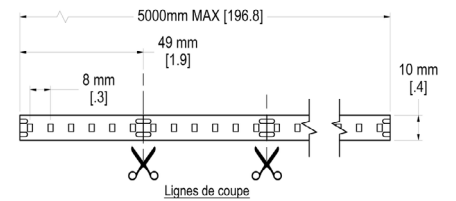

LS-STRIP-24V-600LM

Ruban de 24 volts, avec 600 lumen par pieds