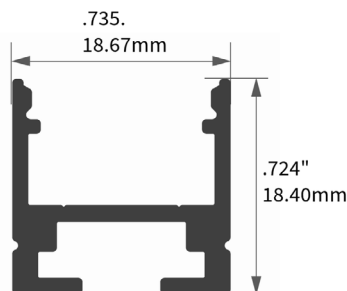

DIMENSIONS

TABLEAU DE COMMANDE - EXTRUSIONS

1 EXTRUSION	2 RUBAN	3 CRI	4 CCT	5 LONGUEUR	6 UNITÉ	7 LENTILLE*
LS-EXT-SUS-19*19	-	-	-	-	-	-

8 FINI*	8 FINI*	9 PROTECTION
-	-	-

10 DEMANDE SPÉCIALE** Exemple : Quantité xx CLIP, Fil alimentation 4 pieds, etc...

<p>Légende</p> <p>Référez-vous au chiffre correspondant de la case pour les informations à indiquer.</p>	<p>2</p> <ul style="list-style-type: none"> • 12V-400LM • 12V-RGBW • 24V-300LM • 24V-400LM • 24V-600LM • 24V-800LM • 24V-HP • 24V-LL • 24V-RGBW 	<p>3</p> <ul style="list-style-type: none"> • 80 • 90 	<p>4</p> <ul style="list-style-type: none"> • 2700k • 3000k • 3500k • 4000k • 5000k • RGBW • Sur Demande 	<p>5</p> <p>Indiquer longueur souhaitée.</p>	<p>6</p> <p>Indiquer l'unité de mesure de la longueur indiquée :</p> <ul style="list-style-type: none"> • Mètres • Pouces • Pieds 	<p>7</p> <ul style="list-style-type: none"> • Gl: givrée • OP: opaline • Aucune <p>* Disponibilité à valider</p>
<p>8</p> <ul style="list-style-type: none"> • ALU: aluminium • WHT: blanc • BLK: noir • CTM: custom <p>* Disponibilité à valider</p>	<p>9</p> <ul style="list-style-type: none"> • IP20 intérieur sec • IP65 intérieur humide 	<p>10</p> <p>Indiquer toute autre information requise pour préciser votre commande.</p>				