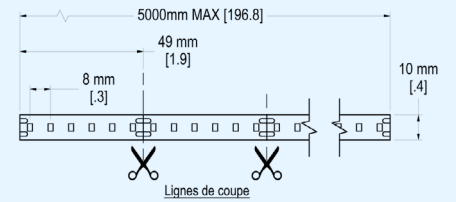

DIMENSIONS

TABLEAU DE COMMANDE - EXTRUSIONS

1 EXTRUSION	2 RUBAN	3 CRI	4 CCT	5 LONGUEUR	6 UNITÉ	7 LENTILLE*
LS-EXT-SUS-19*19	-	-	-	-	-	-

8 FINI*	8 FINI*	9 PROTECTION
-	-	-

10 DEMANDE SPÉCIALE** Exemple : Quantité xx CLIP, Fil alimentation 4 pieds, etc...

<p>Légende</p> <p>Référez-vous au chiffre correspondant de la case pour les informations à indiquer.</p>	<p>2</p> <ul style="list-style-type: none"> • 12V-400LM • 12V-RGBW • 24V-300LM • 24V-400LM • 24V-600LM • 24V-800LM • 24V-HP • 24V-LL • 24V-RGBW 	<p>3</p> <ul style="list-style-type: none"> • 80 • 90 	<p>4</p> <ul style="list-style-type: none"> • 2700k • 3000k • 3500k • 4000k • 5000k • RGBW • Sur Demande 	<p>5</p> <p>Indiquer longueur souhaitée.</p>	<p>6</p> <p>Indiquer l'unité de mesure de la longueur indiquée :</p> <ul style="list-style-type: none"> • Mètres • Pouces • Pieds 	<p>7</p> <ul style="list-style-type: none"> • Gl: givrée • OP: opaline • Aucune <p>* Disponibilité à valider</p>
<p>8</p> <ul style="list-style-type: none"> • ALU: aluminium • WHT: blanc • BLK: noir • CTM: custom <p>* Disponibilité à valider</p>	<p>9</p> <ul style="list-style-type: none"> • IP20 intérieur sec • IP65 intérieur humide 	<p>10</p> <p>Indiquer toute autre information requise pour préciser votre commande.</p>				

*DISPONIBILITÉ À CONFIRMER / **FIL D'ALIMENTATION 24" STANDARD

RUBAN POPULAIRES

MODÈLE

RUBAN

DIMENSIONS

LS-STRIP-24V-400LM

Ruban de 24 volts, avec 400 lumen par pieds

LS-STRIP-24V-600LM