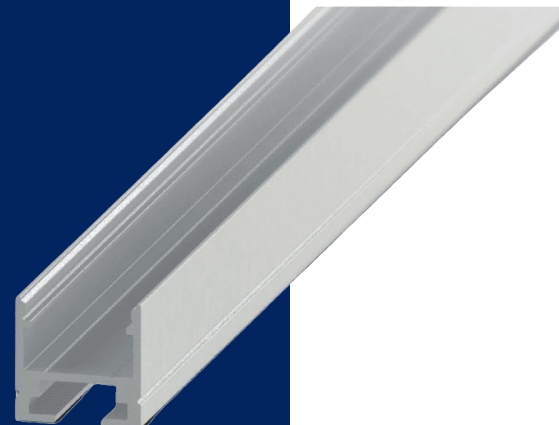

Extrusion

LS-EXT-SUS-19*19

Extrusion pour montage suspendu avec câbles ajustables.
Aluminium robuste et léger, choix de lentilles, options et accessoires.
Fait au Québec - Canada.

DESCRIPTION

Extrusion pour montage suspendu avec câbles ajustables

Très polyvalente et aluminium robuste (AL6063-T5)

Choix de lentille opaline ou givrée

Finitions en aluminium naturel, noir ou blanc disponibles
- «Sur mesure» possible sur demande

Compatible avec ruban 10mm

*DISPONIBILITÉ À CONFIRMER / **FIL D'ALIMENTATION 24" STANDARD

RUBAN POPULAIRES

MODÈLE

RUBAN

DIMENSIONS

LS-STRIP-24V-400LM

Ruban de 24 volts, avec 400 lumen par pieds

LS-STRIP-24V-600LM