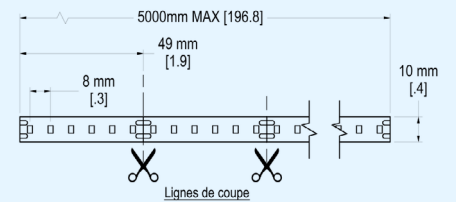

LS-STRIP-24V-800LM

Ruban de 24 volts, avec 800 lumen par pieds