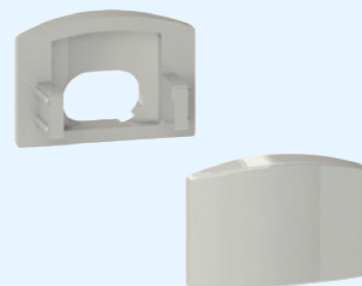

Extrusion

LS-EXT-SUS-19*19

Extrusion pour montage suspendu avec câbles ajustables.
Aluminium robuste et léger, choix de lentilles, options et accessoires.
Fait au Québec - Canada.

DESCRIPTION

Extrusion pour montage suspendu avec câbles ajustables

ACCESSOIRES

LS-EXT-SUS-19*19-LENS-OPALINE

LS-EXT-SUS-19*19-LENS-GIVRÉE

LS-EXT-SUS-19*19-CABLE

LS-EXT-SUS-19*19-CAP-H

LS-EXT-SUS-19*19-CAP-NH

Why | Pourquoi

BOREALUX