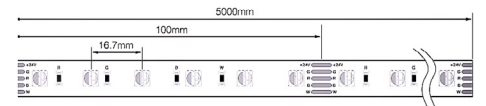

*DISPONIBILITÉ À CONFIRMER / **FIL D'ALIMENTATION 24" STANDARD

RUBAN POPULAIRES

MODÈLE

RUBAN

DIMENSIONS

LS-STRIP-24V-400LM

Ruban de 24 volts, avec 400 lumen par pieds

LS-STRIP-24V-600LM

Ruban de 24 volts, avec 600 lumen par pieds

LS-STRIP-24V-800LM

Ruban de 24 volts, avec 800 lumen par pieds

LS-STRIP-24V-RGBW

Ruban de 24 volts RGBW

ACCESSOIRES

Pour plus
d'options

MODÈLE

ACCESSOIRES

LS-EXT-SUS-19*19-LENS-OPALINE

LS-EXT-SUS-19*19-LENS-GIVRÉE

LS-EXT-SUS-19*19-CABLE

LS-EXT-SUS-19*19-CAP-H

LS-EXT-SUS-19*19-CAP-NH

Why | Pourquoi

BOREALUX