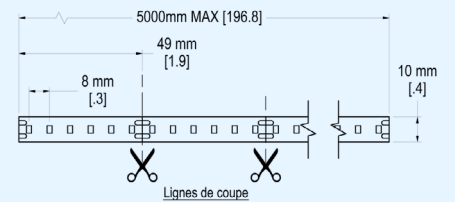

LS-STRIP-24V-800LM

Ruban de 24 volts,
avec 800 lumen par pieds