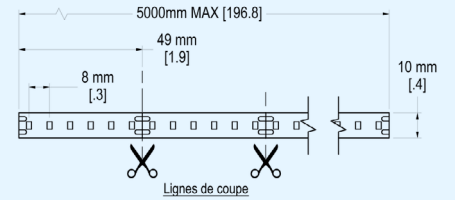

*DISPONIBILITÉ À CONFIRMER / **FIL D'ALIMENTATION 24" STANDARD

RUBAN POPULAIRES

Pour plus
d'options

MODÈLE

RUBAN

DIMENSIONS

LS-STRIP-24V-400LM

Ruban de 24 volts,
avec 400 lumen par pieds