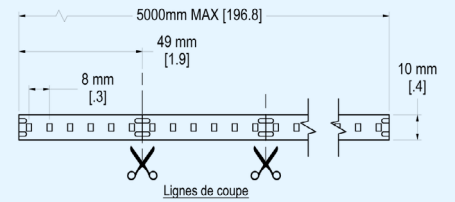

*DISPONIBILITÉ À CONFIRMER / **FIL D'ALIMENTATION 24" STANDARD

RUBAN POPULAIRES

Pour plus
d'options

MODÈLE

RUBAN

DIMENSIONS

LS-STRIP-24V-400LM

Ruban de 24 volts,
avec 400 lumen par pieds