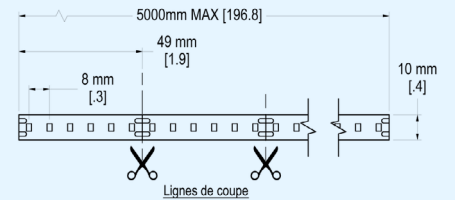

LS-STRIP-24V-800LM

Ruban de 24 volts,
avec 800 lumen par pieds