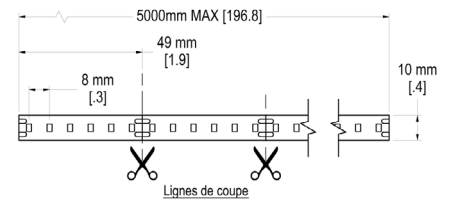

LS-STRIP-24V-600LM

Ruban de 24 volts,
avec 600 lumen par pieds