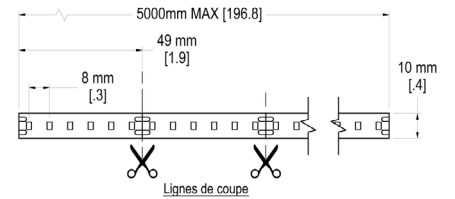

LS-STRIP-24V-600LM

Ruban de 24 volts,
avec 600 lumen par pieds