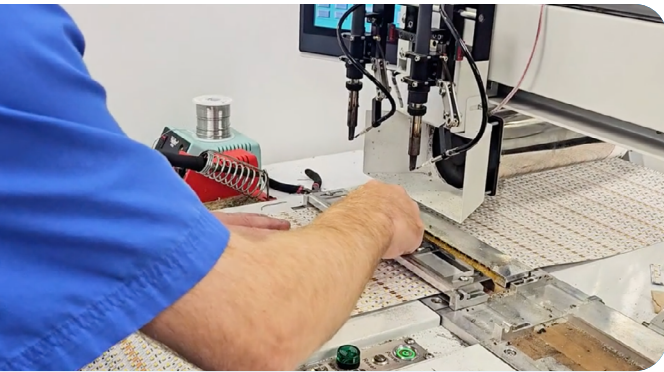

MODÈLE

LS-EXT-SUR-CORNER-LENS-OPALINE

LS-EXT-SUR-CORNER-LENS-GIVRÉE

LS-EXT-SUR-CORNER-LENS-CLAIRE

LS-EXT-SUR-CORNER-CLIP

LS-EXT-SUR-CORNER CAP

Why | Pourquoi

BOREALUX