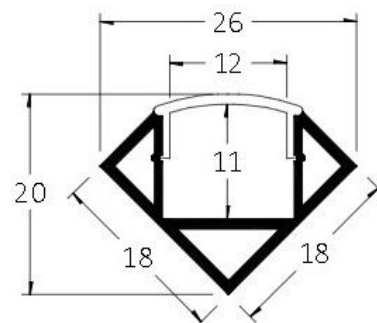

DIMENSIONS

TABLEAU DE COMMANDE - EXTRUSIONS

1 EXTRUSION	2 RUBAN	3 CRI	4 CCT	5 LONGUEUR	6 UNITÉ
LS-EXT-SUR-CORNER					
7 LENTILLE*	8 FINI*	9 PROTECTION	10 APPLICATION		
11 DEMANDE SPÉCIALE** Exemple : Quantité xx CLIP, Fil alimentation 4 pieds, etc...					