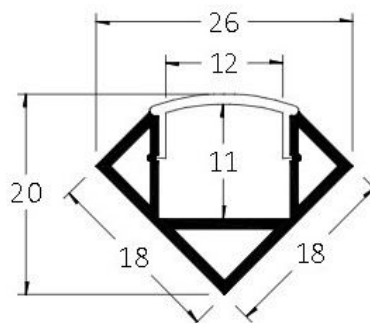

DIMENSIONS

TABLEAU DE COMMANDE - EXTRUSIONS

1 EXTRUSION	2 RUBAN	3 CRI	4 CCT	5 LONGUEUR	6 UNITÉ
LS-EXT-SUR-CORNER	-	-	-	-	-

7 LENTILLE*	8 FINI*	9 PROTECTION
-	-	-

10 DEMANDE SPÉCIALE** Exemple : Quantité xx CLIP, Fil alimentation 4 pieds, etc...