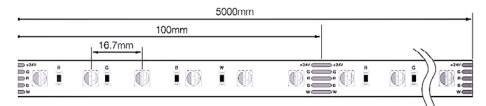

*DISPONIBILITÉ À CONFIRMER / **FIL D'ALIMENTATION 24" STANDARD

RUBAN POPULAIRES

Pour plus
d'options

MODÈLE

RUBAN

DIMENSIONS

LS-STRIP-24V-400LM

Ruban de 24 volts,
avec 400 lumen par pieds

LS-STRIP-24V-600LM

Ruban de 24 volts,
avec 600 lumen par pieds

LS-STRIP-24V-800LM

Ruban de 24 volts,
avec 800 lumen par pieds

LS-STRIP-24V-RGBW

Ruban de 24 volts RGBW

ACCESSOIRES

Pour plus
d'options

MODÈLE

LS-EXT-SUR-CORNER-LENS-OPALINE

LS-EXT-SUR-CORNER-LENS-GIVRÉE

LS-EXT-SUR-CORNER-LENS-CLAIRE

LS-EXT-SUR-CORNER-CLIP

LS-EXT-SUR-CORNER CAP

Why | Pourquoi

BOREALUX