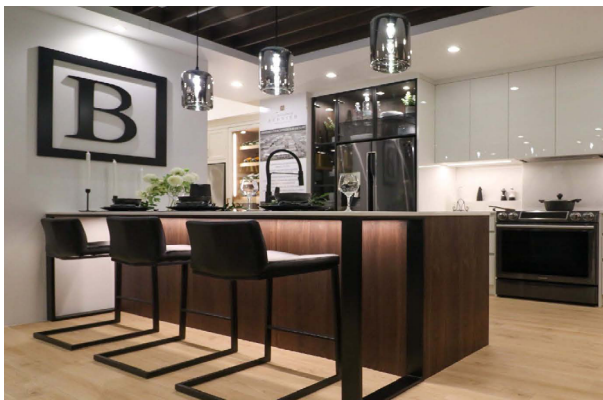

Extrusion

LS-EXT-SUR-CORNER

Extrusion de surface en coin pour dessous d'armoire ligne décoratrice, coup de pied et plus.

Sa lentille diffuse parfaitement la lumière.

Fait au Québec - Canada.

DESCRIPTION

Extrusion pour montage en coins droits pour éclairage à angle de 45 degrés