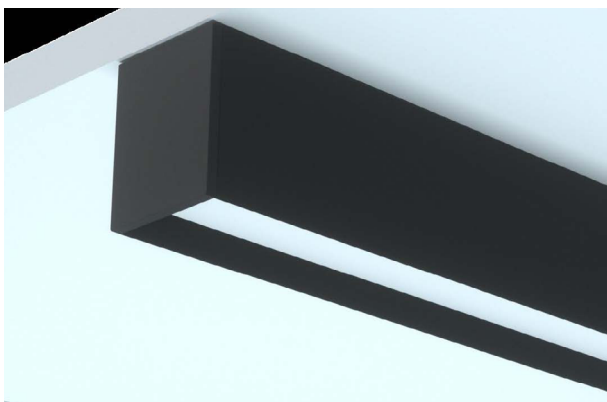

## LS-EXT- SUR-25\*31

Extrusion pour plafond  
ligne décoratrice, coup de pied et plus.  
Sa lentille diffuse parfaitement la lumière.  
Fait au Québec - Canada.

### DESCRIPTION

Extrusion pour montage surface ou suspendu  
avec câbles ajustables

Très versatile et aluminium robuste (AL6063-T5)

Choix de lentille opaline

Finitions en aluminium naturel, noir ou blanc disponibles  
- «Sur mesure» possible sur demande