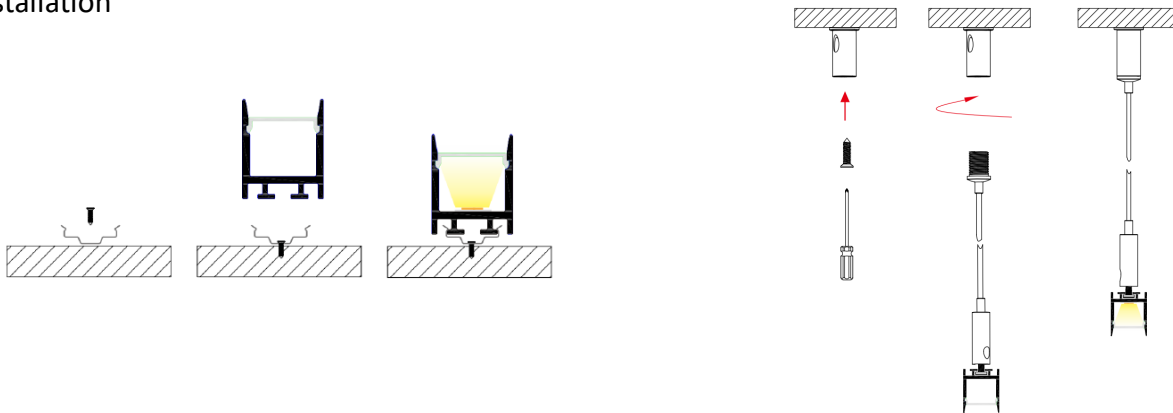

Installation

Accessoires

LS-EXT-SUR-LEN-GI