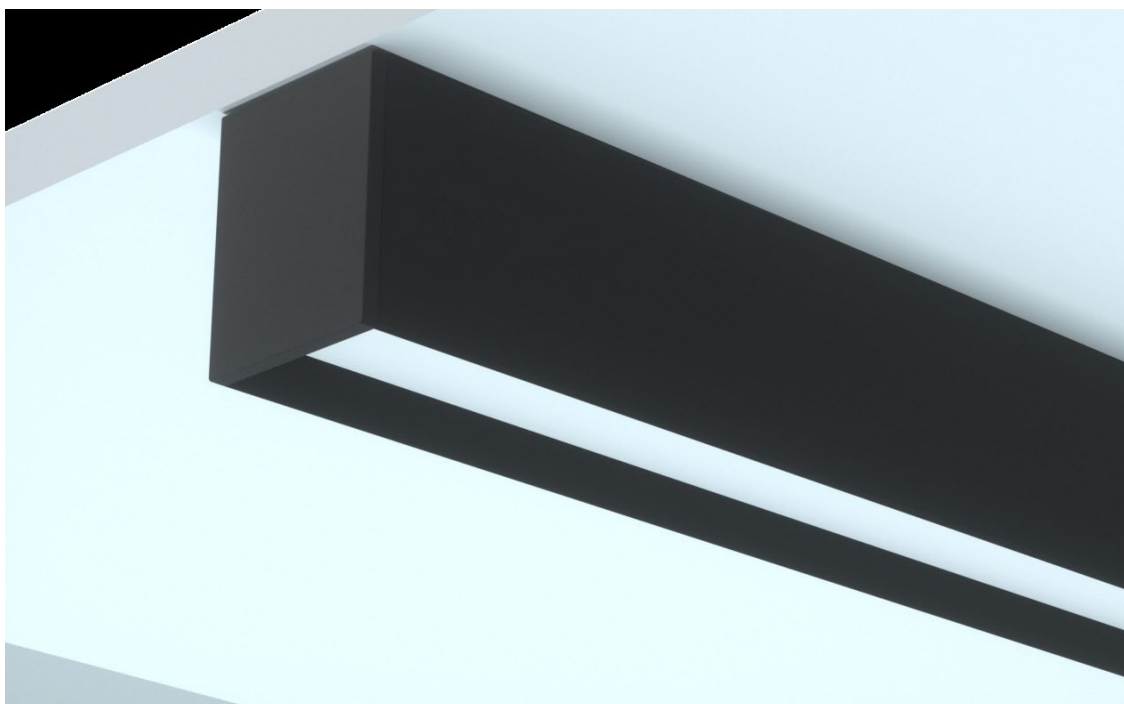

Ruban DEL compatible

Compatible avec les rubans de 10mm et 12mm de large