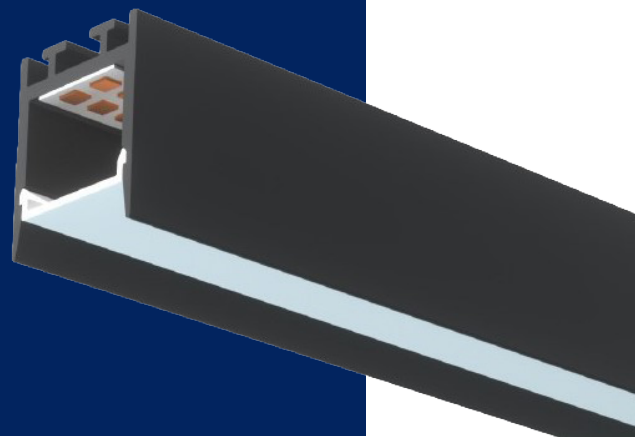

## LS-EXT- SUR-25\*31

Extrusion pour plafond  
ligne décoratrice, coup de pied et plus.  
Sa lentille diffuse parfaitement la lumière.  
Fait au Québec - Canada.

### DESCRIPTION

Extrusion pour montage surface ou suspendu  
avec câbles ajustables

Très versatile et aluminium robuste (AL6063-T5)

Choix de lentille opaline

Finitions en aluminium naturel, noir ou blanc disponibles  
- «Sur mesure» possible sur demande