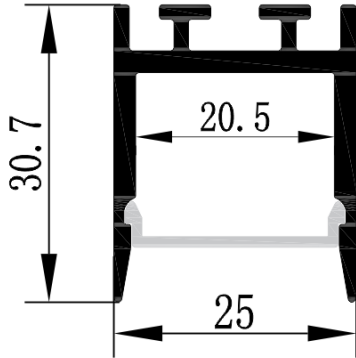

### Ruban DEL compatible

Compatible avec les rubans de 10mm et 12mm de large

Client  Date  Qté   
Projet  Type  BC#

## LS-EXT-SUR-25\*31

### Dimensions