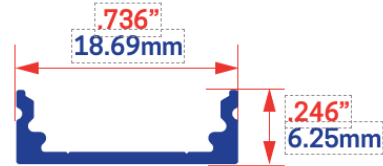

Client

Date

Qté

Projet

Type

BC#

LS-EXT-SUR-19*07