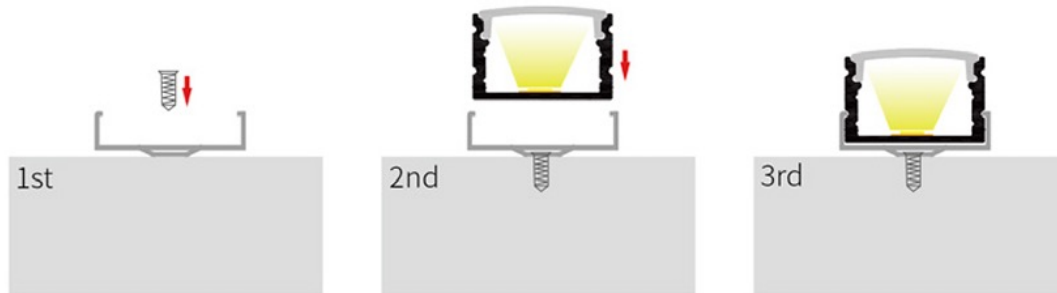

Installation

Accessoires

LS-EXT-18*11-LENS-OPALIN
LS-EXT-18*11-LENS-FROST
LS-EXT-18*11-LENS-CLEAR

LS-EXT-18*11-LENS-FOCUS*
*Disponible en longueur
max. de 8 pieds

LS-EXT-SUR-18*11-CLIP

LS-EXT-SUR-18*11-END CAP