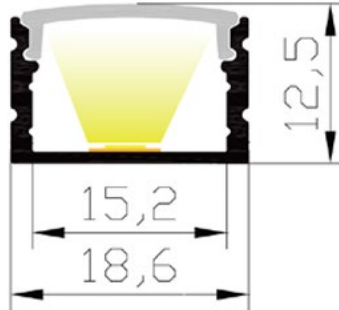

Client	<input type="text"/>	Date	<input type="text"/>	Qté	<input type="text"/>
Projet	<input type="text"/>	Type	<input type="text"/>	BC#	<input type="text"/>

LS-EXT-SUR-18*11

AL6063-T5

Description

Éclairage d'armoires, dessous de comptoir, ligne décorative, etc..

Il est utilisé dans toute les situations. Sa lentille opaline, givré ou claire diffuse parfaitement la lumière.

Compatible avec nos rubans 10-12mm.

Client Date Qté
Projet Type BC#

LS-EXT-SUR-18*11

Dimensions