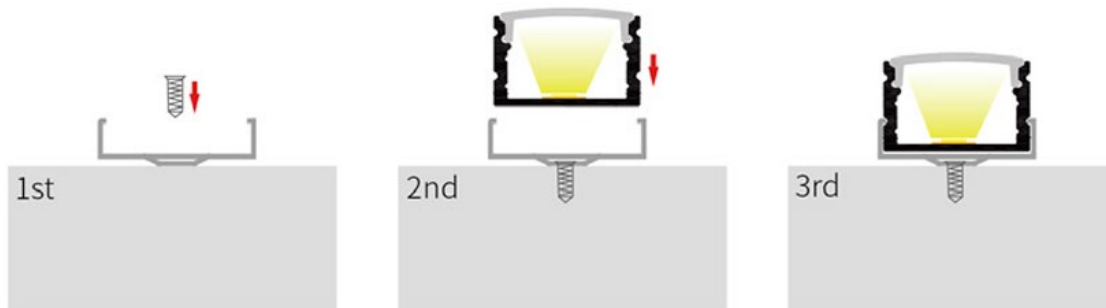

Client	<input type="text"/>	Date	<input type="text"/>	Qté	<input type="text"/>
Projet	<input type="text"/>	Type	<input type="text"/>	BC#	<input type="text"/>

LS-EXT-SUR-18*11

AL6063-T5

Description

Éclairage d'armoires, dessous de comptoir, ligne décorative, etc..

Il est utilisé dans toute les situations. Sa lentille opaline, givré ou claire diffuse parfaitement la lumière.

Compatible avec nos rubans 10-12mm.

Client Date Qté
Projet Type BC#

LS-EXT-SUR-18*11

Dimensions

Installation

Accessoires

LS-EXT-MINI-18*11-LENS-OP

LS-EXT-SUR-18*11-END CAP

LS-EXT-SUR-18*11-CLIP