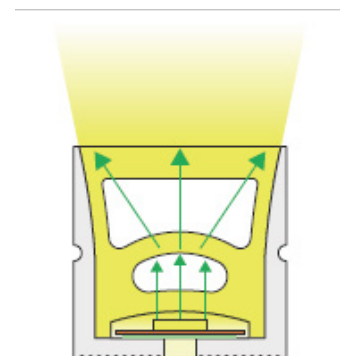

Client Date Qté
Projet Type BC#

LS-EXT-NEON-TOP-20*20

Description

- Conception en silicone robuste.
- Ligne décorative, éclairage ambiant, etc..
- Flexible de haut en bas.
- Résiste à la tension lors de la manipulation.
- Conçu pour une diffusion optimale sans points apparents.
- Utilisation intérieur ou extérieur.
- Protection IP67.
- Compatible avec tous nos rubans DEL.
- Angle de diffusion de 120 °
- Constance de la température couleur (Kelvin)
- Possibilité jusqu'à 60 pieds avec le ruban LS-STRIP-24V-LL

Ruban DEL compatible

Compatible avec les rubans de 10-12mm de large

Client Date Qté
Projet Type BC#

LS-EXT-NEON-TOP-2020

Dimensions

Installation

Accessoires

END CAP H

END CAP NH

CLIP

EXTRUSION

EXTRUSION FLEXIBLE