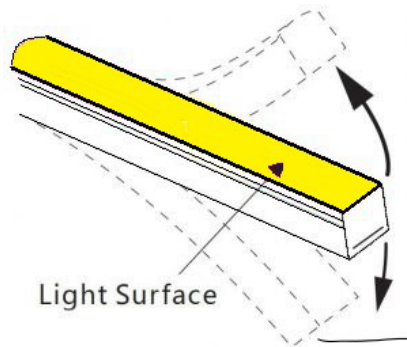

Client Date Qté
Projet Type BC#

LS-EXT-NEON-TOP-20*20

Description

- Conception en silicone robuste.
- Ligne décorative, éclairage ambiant, etc..
- Flexible de haut en bas.
- Résiste à la tension lors de la manipulation.
- Conçu pour une diffusion optimale sans points apparents.
- Utilisation intérieur ou extérieur.
- Protection IP67.
- Compatible avec tous nos rubans DEL.
- Angle de diffusion de 120 °
- Constance de la température couleur (Kelvin)
- Possibilité jusqu'à 60 pieds avec le ruban LS-STRIP-24V-LL

Ruban DEL compatible

Compatible avec les rubans de 10-12mm de large

Poids linéaire

336 grammes par mètre

Client Date Qté
Projet Type BC#

LS-EXT-NEON-TOP-2020

Dimensions

Installation

Accessoires

END CAP H

END CAP NH

CLIP

EXTRUSION