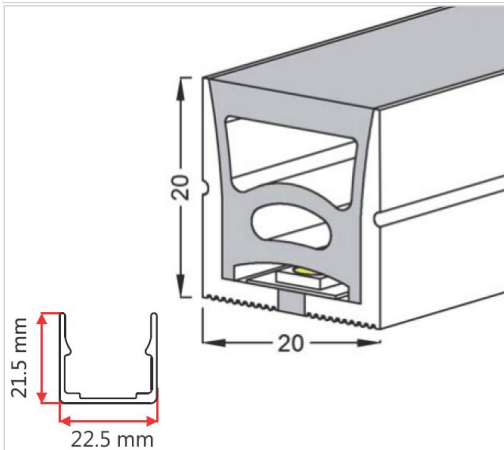

Client Date Qté
Projet Type BC#

LS-EXT-NEON-TOP-20*20

Description

- Conception en silicone robuste.
- Ligne décorative, éclairage ambiant, etc..
- Flexible de haut en bas.
- Résiste à la tension lors de la manipulation.
- Conçu pour une diffusion optimale sans points apparents.
- Utilisation intérieur ou extérieur.
- Protection IP67.
- Compatible avec tous nos rubans DEL.
- Angle de diffusion de 120 °
- Constance de la température couleur (Kelvin)
- Possibilité jusqu'à 60 pieds avec le ruban LS-STRIP-24V-LL

Ruban DEL compatible

Compatible avec les rubans de 10-12mm de large

Client Date Qté
Projet Type BC#

LS-EXT-NEON-TOP-2020

Dimensions

Installation

Accessoires

END CAP H

END CAP NH

CLIP

EXTRUSION

EXTRUSION FLEXIBLE