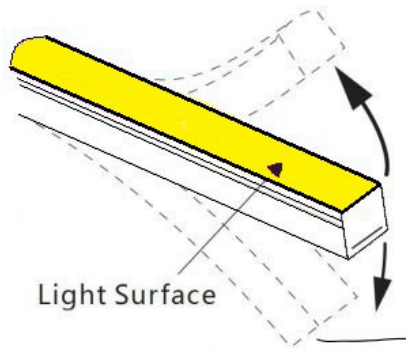

Client Date Qté
Projet Type BC#

LS-EXT-NEON-TOP-20*20

Description

- Conception en silicone robuste.
- Ligne décorative, éclairage ambiant, etc..
- Flexible de haut en bas.
- Résiste à la tension lors de la manipulation.
- Conçu pour une diffusion optimale sans points apparents.
- Utilisation intérieur ou extérieur.
- Protection IP67.
- Compatible avec tous nos rubans DEL.
- Angle de diffusion de 120 °
- Constance de la température couleur (Kelvin)
- Possibilité jusqu'à 60 pieds avec le ruban LS-STRIP-24V-LL

Ruban DEL compatible

Compatible avec les rubans de 10-12mm de large

Client Date Qté
Projet Type BC#

LS-EXT-NEON-TOP-2020

Dimensions

Installation

Accessoires

END CAP H

END CAP NH

CLIP

EXTRUSION

EXTRUSION FLEXIBLE