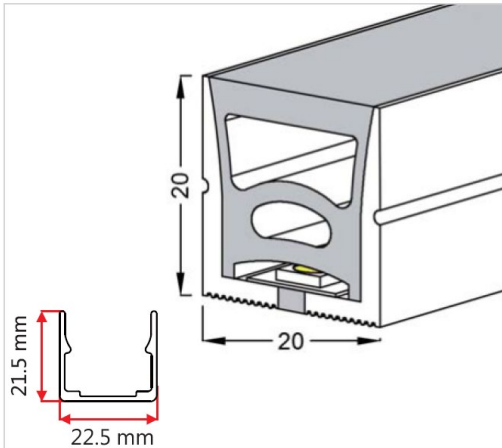

Client Date Qté
Projet Type BC#

LS-EXT-NEON-TOP-20*20

Description

- Conception en silicone robuste.
- Ligne décorative, éclairage ambiant, etc..
- Flexible de haut en bas.
- Résiste à la tension lors de la manipulation.
- Conçu pour une diffusion optimale sans points apparents.
- Utilisation intérieur ou extérieur.
- Protection IP67.
- Compatible avec tous nos rubans DEL.
- Angle de diffusion de 120 °
- Constance de la température couleur (Kelvin)
- Possibilité jusqu'à 60 pieds avec le ruban LS-STRIP-24V-LL

Ruban DEL compatible

Compatible avec les rubans de 10-12mm de large

Poids linéaire

336 grammes par mètre

Client Date Qté
Projet Type BC#

LS-EXT-NEON-TOP-2020

Dimensions

Installation

Accessoires

END CAP H

END CAP NH

CLIP

EXTRUSION