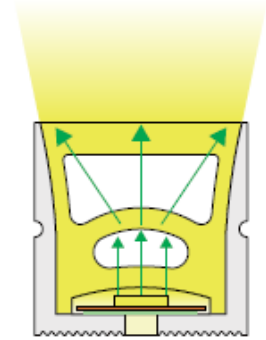

Client Date Qté
Projet Type BC#

LS-EXT-NEON-TOP-20*20

Description

- Conception en silicone robuste.
- Ligne décorative, éclairage ambiant, etc..
- Flexible de haut en bas.
- Résiste à la tension lors de la manipulation.
- Conçu pour une diffusion optimale sans points apparents.
- Utilisation intérieur ou extérieur.
- Protection IP67.
- Compatible avec tous nos rubans DEL.
- Angle de diffusion de 120 °
- Constance de la température couleur (Kelvin)
- Possibilité jusqu'à 60 pieds avec le ruban LS-STRIP-24V-LL

Ruban DEL compatible

Compatible avec les rubans de 10-12mm de large

Poids linéaire

336 grammes par mètre

Client Date Qté
Projet Type BC#

LS-EXT-NEON-TOP-2020

Dimensions

Installation

Accessoires

END CAP H

END CAP NH

CLIP

EXTRUSION