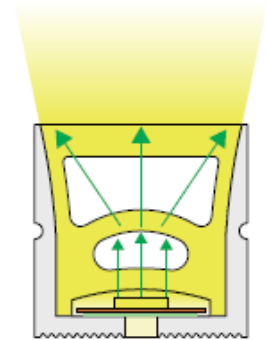

### Description

- Conception en silicone robuste.
- Ligne décorative, éclairage ambiant, etc..
- Flexible de haut en bas.
- Résiste à la tension lors de la manipulation.
- Conçu pour une diffusion optimale sans points apparents.
- Utilisation intérieur ou extérieur.
- Protection IP67.
- Compatible avec tous nos rubans DEL.
- Angle de diffusion de 120°
- Constance de la température couleur (Kelvin)
- Possibilité jusqu'à 60 pieds avec le ruban LS-STRIP-24V-LL

### Dimensions