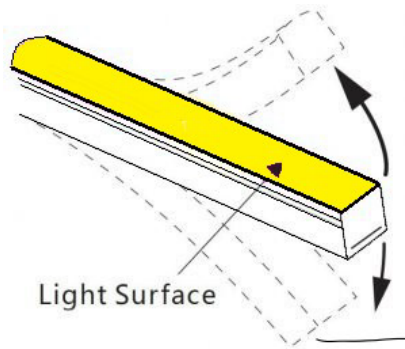

Installation

Accessoires