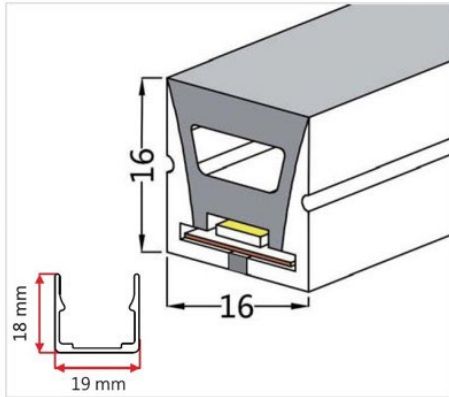

### Description

- Conception en silicone robuste.
- Ligne décorative, éclairage ambiant, etc..
- Flexible de haut en bas.
- Résiste à la tension lors de la manipulation.
- Conçu pour une diffusion optimale sans points apparents.
- Utilisation intérieur ou extérieur.
- Protection IP67.
- Compatible avec tous nos rubans DEL.
- Angle de diffusion de 120°
- Constance de la température couleur (Kelvin)
- Possibilité jusqu'à 60 pieds avec le ruban LS-STRIP-24V-LL

### Poids linéaire

306 grammes par mètre

Client  Date  Qté   
Projet  Type  BC#

### Dimensions