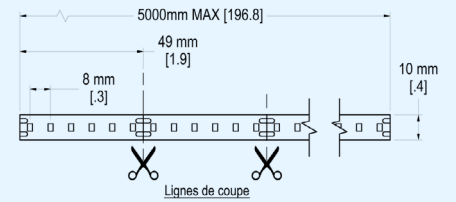

DIMENSIONS

TABLEAU DE COMMANDE - EXTRUSIONS

1 EXTRUSION	2 RUBAN	3 CRI	4 CCT	5 LONGUEUR	6 UNITÉ	7 LENTILLE*
LS-EXT-ENC-63*32						

8 FINI*	8 FINI*	9 PROTECTION

10 DEMANDE SPÉCIALE** Exemple : Quantité xx CLIP, Fil alimentation 4 pieds, etc...

<p>Légende</p> <p>Référez-vous au chiffre correspondant de la case pour les informations à indiquer.</p>	<p>2</p> <ul style="list-style-type: none"> • 12V-400LM • 12V-RGBW • 24V-300LM • 24V-400LM • 24V-600LM • 24V-800LM • 24V-HP • 24V-LL • 24V-RGBW 	<p>3</p> <ul style="list-style-type: none"> • 80 • 90 	<p>4</p> <ul style="list-style-type: none"> • 2700k • 3000k • 3500k • 4000k • 5000k • RGBW • Sur Demande 	<p>5</p> <p>Indiquer longueur souhaitée.</p>	<p>6</p> <p>Indiquer l'unité de mesure de la longueur indiquée :</p> <ul style="list-style-type: none"> • Mètres • Pouces • Pieds 	<p>7</p> <ul style="list-style-type: none"> • CL: claire • Gl: givrée • OP: opaline • Aucune <p>* Disponibilité à valider</p>
<p>8</p> <ul style="list-style-type: none"> • ALU: aluminium • WHT: blanc • BLK: noir • CTM: custom <p>* Disponibilité à valider</p>	<p>9</p> <ul style="list-style-type: none"> • IP20 intérieur sec • IP65 intérieur humide 	<p>10</p> <p>Indiquer toute autre information requise pour préciser votre commande.</p>				

*DISPONIBILITÉ À CONFIRMER / **FIL D'ALIMENTATION 24" STANDARD

RUBAN POPULAIRES

Pour plus d'options

MODÈLE

RUBAN

DIMENSIONS

LS-STRIP-24V-400LM

Ruban de 24 volts, avec 400 lumen par pieds