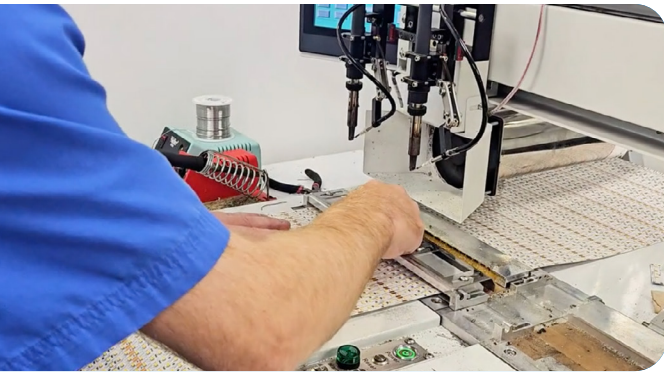

MODÈLE

LS-EXT-18*11-LENS-OPALINE

LS-EXT-18*11-LENS-GIVRÉE

LS-EXT-18*11-LENS-CLAIRE

LS-EXT-ENC-63*32-CLIP

LS-EXT-ENC-63*32-END CAP

Why | Pourquoi

BOREALUX