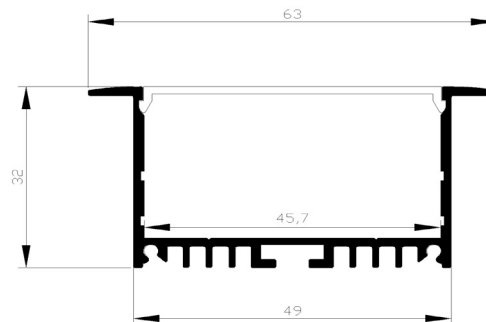

DIMENSIONS

TABLEAU DE COMMANDE - EXTRUSIONS

1 EXTRUSION	2 RUBAN	3 CRI	4 CCT	5 LONGUEUR	6 UNITÉ	7 LENTILLE*
LS-EXT-ENC-63*32						

8 FINI*	8 FINI*	9 PROTECTION

10 DEMANDE SPÉCIALE** Exemple : Quantité xx CLIP, Fil alimentation 4 pieds, etc...

<p>Légende</p> <p>Référez-vous au chiffre correspondant de la case pour les informations à indiquer.</p>	<p>2</p> <ul style="list-style-type: none"> • 12V-400LM • 12V-RGBW • 24V-300LM • 24V-400LM • 24V-600LM • 24V-800LM • 24V-HP • 24V-LL • 24V-RGBW 	<p>3</p> <ul style="list-style-type: none"> • 80 • 90 	<p>4</p> <ul style="list-style-type: none"> • 2700k • 3000k • 3500k • 4000k • 5000k • RGBW • Sur Demande 	<p>5</p> <p>Indiquer longueur souhaitée.</p>	<p>6</p> <p>Indiquer l'unité de mesure de la longueur indiquée :</p> <ul style="list-style-type: none"> • Mètres • Pouces • Pieds 	<p>7</p> <ul style="list-style-type: none"> • CL: claire • Gl: givrée • OP: opaline • Aucune <p>* Disponibilité à valider</p>
<p>8</p> <ul style="list-style-type: none"> • ALU: aluminium • WHT: blanc • BLK: noir • CTM: custom <p>* Disponibilité à valider</p>	<p>9</p> <ul style="list-style-type: none"> • IP20 intérieur sec • IP65 intérieur humide 	<p>10</p> <p>Indiquer toute autre information requise pour préciser votre commande.</p>				