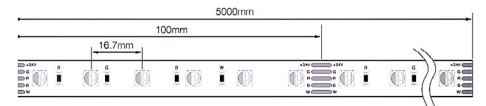

*DISPONIBILITÉ À CONFIRMER / **FIL D'ALIMENTATION 24" STANDARD

RUBAN POPULAIRES

Pour plus d'options

MODÈLE

RUBAN

DIMENSIONS

LS-STRIP-24V-400LM

Ruban de 24 volts, avec 400 lumen par pieds

LS-STRIP-24V-600LM

Ruban de 24 volts, avec 600 lumen par pieds

LS-STRIP-24V-800LM

Ruban de 24 volts, avec 800 lumen par pieds

LS-STRIP-24V-RGBW

Ruban de 24 volts RGBW

ACCESSOIRES

Pour plus
d'options

MODÈLE

LS-EXT-18*11-LENS-OPALINE

LS-EXT-18*11-LENS-GIVRÉE

LS-EXT-18*11-LENS-CLAIRE

LS-EXT-ENC-63*32-CLIP

LS-EXT-ENC-63*32-END CAP

Why | Pourquoi

BOREALUX