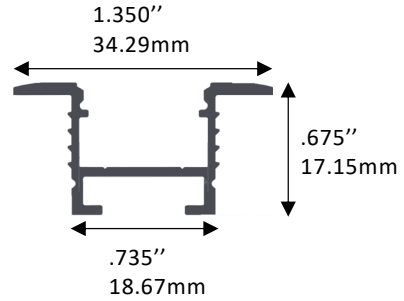

Client

Date

Qté

Projet

Type

BC#

LS-EXT-ENC-35*17