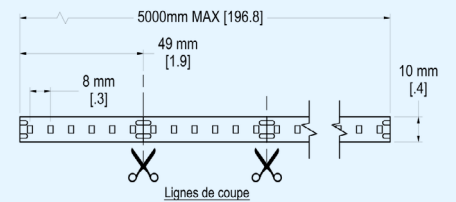

LS-STRIP-24V-800LM

Ruban de 24 volts, avec 800 lumen par pieds