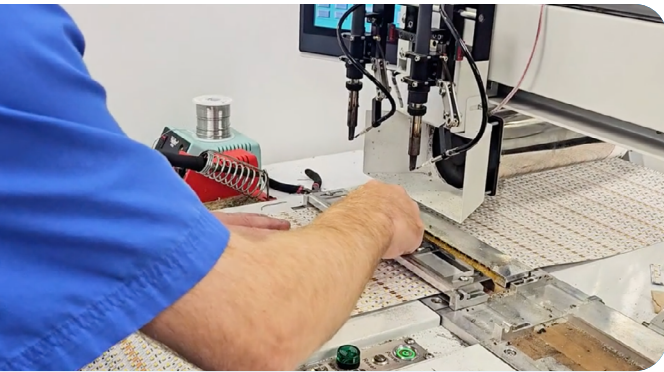

Why | Pourquoi

BOREALUX

- ✓ 100% Canadian LED manufacturer
- ✓ 5 year warranties
- ✓ Very fast delivery
- ✓ Very high custom production capacity

- ✓ Manufacturier DEL 100 % Canadien
- ✓ Garanties de 5 ans
- ✓ Livraison très rapide
- ✓ Capacité très élevée de production sur mesure

Contact Us Contactez-nous

- ☎ 1-888-540-4713
- ✉ vi@borealux.com
- 📍 670 rue Bouvier, Suite 108,
  Quebec, Canada G2J 1A7

BOREALUX.COM

Discover all our products | Découvrez tous nos produits