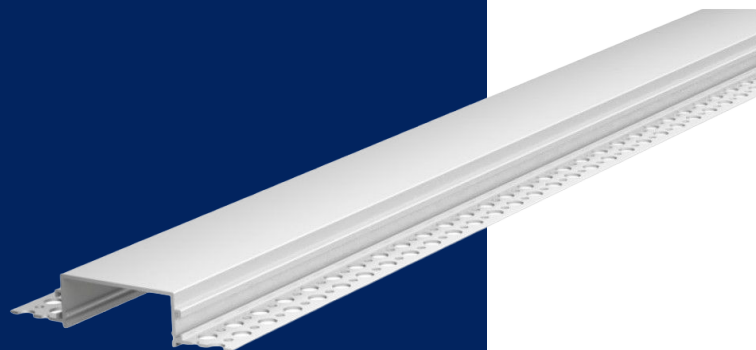

Extrusion

LS-EXT-DECO- EMB-47.2*20.3

Extrusion encastrable pour cloison sèche
ligne décoratrice, coup de pied et plus.
Sa lentille diffuse parfaitement la lumière.

DESCRIPTION

Extrusion encastrable pour cloison sèche

Très versatile et aluminium robuste (AL6063-T5)

Choix de lentille claire, opaline ou givrée

Finitions en aluminium naturel, noir ou blanc disponibles
- «Sur mesure» possible sur demande

Compatible avec ruban 10-12mm

*DISPONIBILITÉ À CONFIRMER / **FIL D'ALIMENTATION 24" STANDARD

RUBAN POPULAIRES

Pour plus d'options

MODÈLE

RUBAN

DIMENSIONS

LS-STRIP-24V-400LM

Ruban de 24 volts, avec 400 lumen par pieds