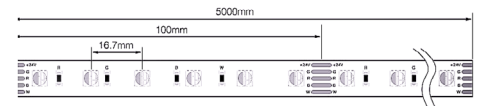

*DISPONIBILITÉ À CONFIRMER / **FIL D'ALIMENTATION 24" STANDARD

RUBAN POPULAIRES

Pour plus d'options

MODÈLE

RUBAN

DIMENSIONS

LS-STRIP-24V-400LM

Ruban de 24 volts, avec 400 lumen par pieds

LS-STRIP-24V-600LM

Ruban de 24 volts, avec 600 lumen par pieds

LS-STRIP-24V-800LM

Ruban de 24 volts, avec 800 lumen par pieds

LS-STRIP-24V-RGBW

Ruban de 24 volts RGBW

ACCESSOIRES

Pour plus
d'options

MODÈLE

LS-EXT-DECO-EMB-47.2*20.3-LENS-CLAIRE

LS-EXT-DECO-EMB-47.2*20.3-LENS-GIVRÉE

LS-EXT-DECO-EMB-47.2*20.3-LENS-OPALINE

LS-EXT-DECO-EMB-47.2*20.3-CLIP

LS-EXT-DECO-EMB-47.2*20.3-CONNECTOR 1

LS-EXT-DECO-EMB-47.2*20.3-CONNECTOR 2