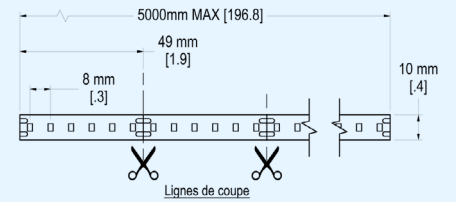

DIMENSIONS

TABLEAU DE COMMANDE - EXTRUSIONS

1 EXTRUSION	2 RUBAN	3 CRI	4 CCT	5 LONGUEUR	6 UNITÉ
LS-EXT-DECO-EMB-47.2*20.3	-	-	-	-	-

7 LENTILLE*	8 FINI*	9 PROTECTION	10 APPLICATION
-	-	-	-

11 DEMANDE SPÉCIALE** Exemple : Quantité xx CLIP, Fil alimentation 4 pieds, etc...

Légende

- | | | | | | | |
|---|---|--|--|---|---|--|
| <p>Référez-vous au chiffre correspondant de la case pour les informations à indiquer.</p> | <p>2</p> <ul style="list-style-type: none"> • 12V-400LM • 12V-RGBW • 24V-300LM • 24V-400LM • 24V-600LM • 24V-800LM • 24V-HP • 24V-LL • 24V-RGBW | <p>3</p> <ul style="list-style-type: none"> • 80 • 90 | <p>4</p> <ul style="list-style-type: none"> • 2700k • 3000k • 3500k • 4000k • 5000k • RGBW • Sur Demande | <p>5</p> <p>Indiquer longueur souhaitée.</p> | <p>6</p> <p>Indiquer l'unité de mesure de la longueur indiquée :</p> <ul style="list-style-type: none"> • Mètres • Pouces • Pieds | <p>7</p> <ul style="list-style-type: none"> • CL: claire • Gl: givrée • OP: opaline • Aucune <p>* Disponibilité à valider</p> |
| <p>8</p> <ul style="list-style-type: none"> • ALU: aluminium • WHT: blanc • BLK: noir • CTM: custom <p>* Disponibilité à valider</p> | <p>9</p> <ul style="list-style-type: none"> • IP20 • IP65 | <p>10</p> <ul style="list-style-type: none"> • AID: intérieur sec • AIW: intérieur humide | <p>11</p> <p>Indiquer toute autre information requise pour préciser votre commande.</p> | | | |

*DISPONIBILITÉ À CONFIRMER / **FIL D'ALIMENTATION 24" STANDARD

RUBAN POPULAIRES

Pour plus d'options

MODÈLE

RUBAN

DIMENSIONS

LS-STRIP-24V-400LM

Ruban de 24 volts, avec 400 lumen par pieds