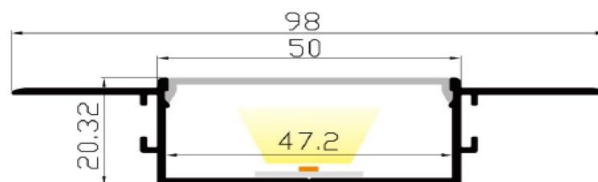

DIMENSIONS

TABLEAU DE COMMANDE - EXTRUSIONS

1 EXTRUSION	2 RUBAN	3 CRI	4 CCT	5 LONGUEUR	6 UNITÉ
LS-EXT-DECO-EMB-47.2*20.3	-	-	-	-	-

7 LENTILLE*	8 FINI*	9 PROTECTION	10 APPLICATION
-	-	-	-

11 DEMANDE SPÉCIALE** Exemple : Quantité xx CLIP, Fil alimentation 4 pieds, etc...

Légende

- | | | | | | | |
|---|---|--|--|---|---|--|
| <p>Référez-vous au chiffre correspondant de la case pour les informations à indiquer.</p> | <p>2</p> <ul style="list-style-type: none"> • 12V-400LM • 12V-RGBW • 24V-300LM • 24V-400LM • 24V-600LM • 24V-800LM • 24V-HP • 24V-LL • 24V-RGBW | <p>3</p> <ul style="list-style-type: none"> • 80 • 90 | <p>4</p> <ul style="list-style-type: none"> • 2700k • 3000k • 3500k • 4000k • 5000k • RGBW • Sur Demande | <p>5</p> <p>Indiquer longueur souhaitée.</p> | <p>6</p> <p>Indiquer l'unité de mesure de la longueur indiquée :</p> <ul style="list-style-type: none"> • Mètres • Pouces • Pieds | <p>7</p> <ul style="list-style-type: none"> • CL: claire • Gl: givrée • OP: opaline • Aucune <p>* Disponibilité à valider</p> |
| <p>8</p> <ul style="list-style-type: none"> • ALU: aluminium • WHT: blanc • BLK: noir • CTM: custom <p>* Disponibilité à valider</p> | <p>9</p> <ul style="list-style-type: none"> • IP20 • IP65 | <p>10</p> <ul style="list-style-type: none"> • AID: intérieur sec • AIW: intérieur humide | <p>11</p> <p>Indiquer toute autre information requise pour préciser votre commande.</p> | | | |