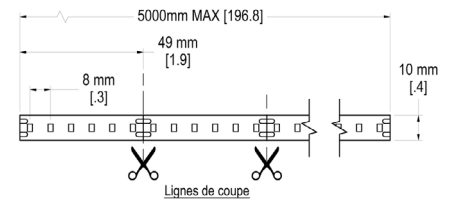

LS-STRIP-24V-600LM

Ruban de 24 volts, avec 600 lumen par pieds