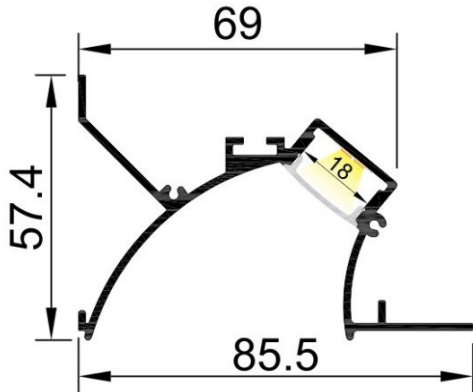

Client Date Qty
Project Type PO#

LS-EXT-DECO-85.5*57.4

AL6063-T5

Assemblé au Canada

Description

- Conception aluminium robuste
- Encastrable
- Diffusion parfaite avec 3 choix de lentilles
- Largeur de diffusion de 18mm
- Longueur maximum
- Installation résidentiel et commerciale

DEL COMPATIBLE

Compatible avec ruban
DEL 10-12mm

Client Date Qty
 Project Type PO#

LS-EXT-DECO-85.5*57.4

Dimensions

Installation

Accessoires

LS-EXT-DECO-85.5*57.4-LEN-GI

- CLEAR
- FROST
- OPALIN

LS-EXT-DECO-85.5*57.4-END CAP

LS-EXT-DECO-85.5*57.4-CONNECTOR1

LS-EXT-DECO-85.5*57.4-CONNECTOR2