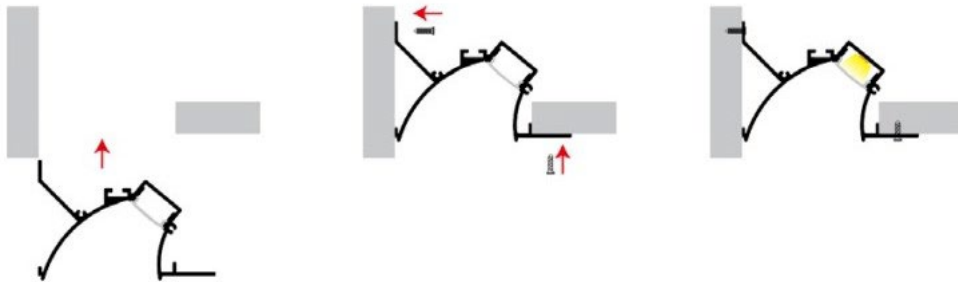

Client Date Qty
Project Type PO#

LS-EXT-DECO-85.5*57.4

AL6063-T5

Assemblé au Canada

Description

- Conception aluminium robuste
- Encastrable
- Diffusion parfaite avec 3 choix de lentilles
- Largeur de diffusion de 18mm
- Longueur maximum
- Installation résidentiel et commerciale

DEL COMPATIBLE

Compatible avec ruban
DEL 10-12mm

Client Date Qty
 Project Type PO#

LS-EXT-DECO-85.5*57.4

Dimensions

Installation

Accessoires

LS-EXT-DECO-85.5*57.4-LEN-GI

- CLEAR
- FROST
- OPALIN

LS-EXT-DECO-85.5*57.4-END CAP

LS-EXT-DECO-85.5*57.4-CONNECTOR1

LS-EXT-DECO-85.5*57.4-CONNECTOR2