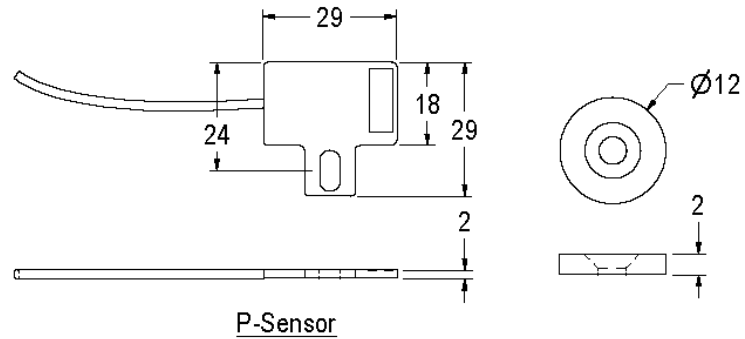

*Voir le manuel d'installation pour instruction complète
Balayez le code QR

Client Date Qté
 Projet Type BC#

LS-CON-SAFETY-SWITCH

Dimensions

Sondes

LS-CON-SAFETY-SWITCH-PS

LS-CON-SAFETY-SWITCH-FS