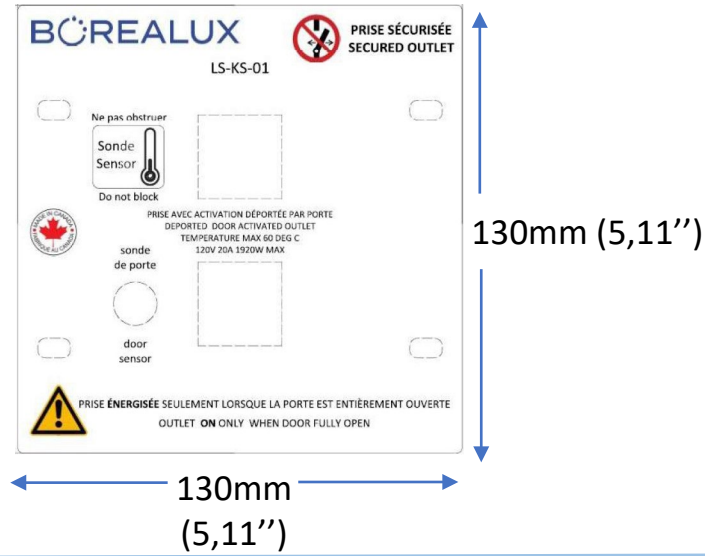

Client Date Qté
Projet Type BC#

LS-CON-SAFETY-SWITCH

Dimensions