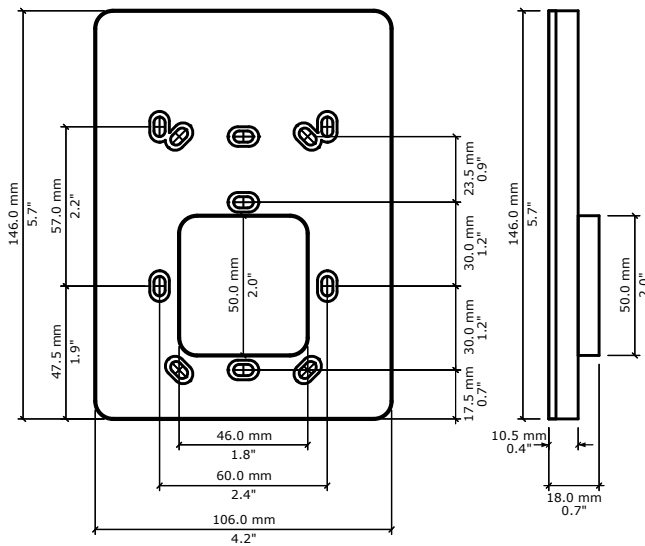

# de produit	Entrée Voltage	Ampérage	Zones	Protocole	Dimensions métriques (L x l x h)	Dimensions impériales (L x l x h)
LS-CON-EMT-MUR-RGBW	5V DC	0,5A~1A	4	USITT DMX512	Voir dessin*	Voir dessin*

## Dimensions :