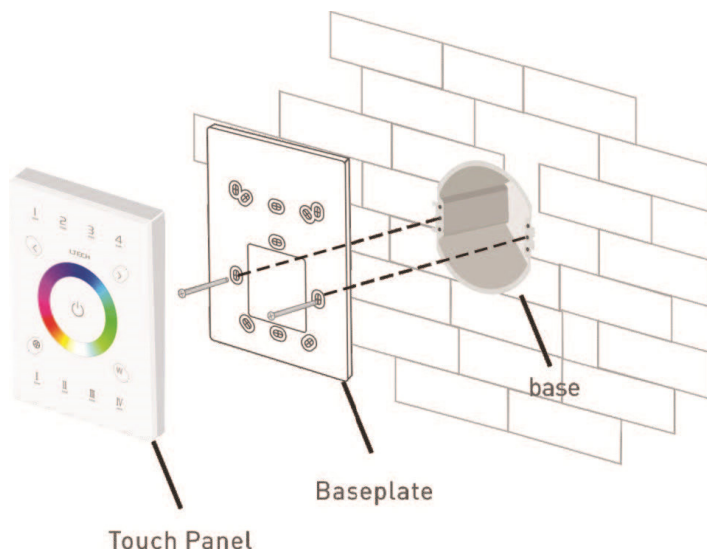

Options de commandes :

# de produit	Entrée Voltage	Ampérage	Zones	Protocole	Dimensions métriques (L x l x h)	Dimensions impériales (L x l x h)
LS-CON-EMT-MUR-RGBW	5V DC	0,5A~1A	4	USITT DMX512	Voir dessin*	Voir dessin*

Dimensions :

Installation :