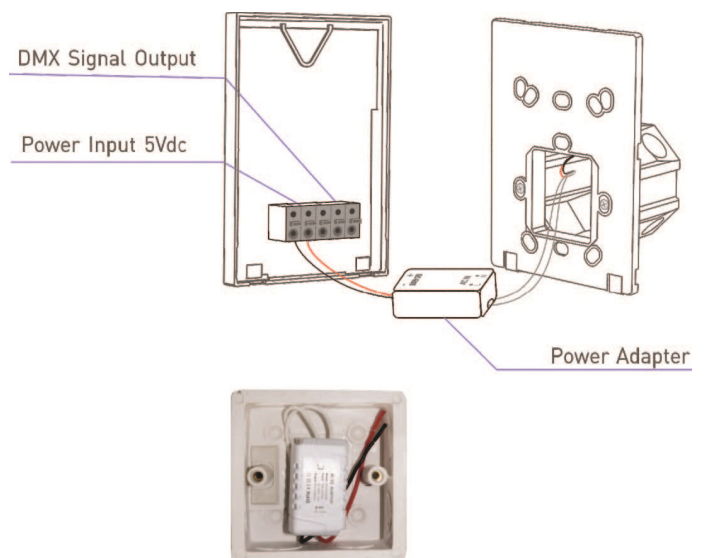

Options de commandes :

# de produit	Entrée Voltage	Ampérage	Zones	Protocole	Dimensions métriques (L x l x h)	Dimensions impériales (L x l x h)
LS-CON-EMT-MUR-RGBW	5V DC	0,5A~1A	4	USITT DMX512	Voir dessin*	Voir dessin*

Dimensions :

Installation :