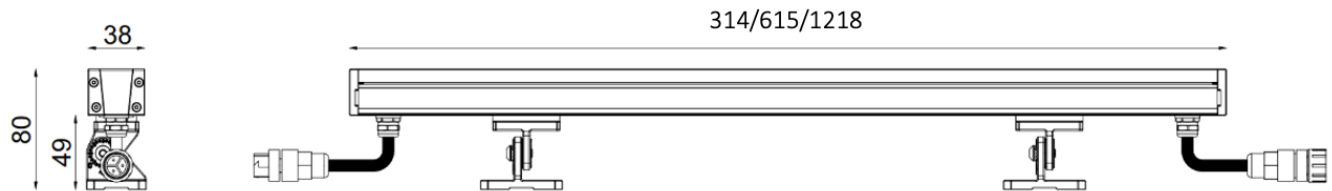

### Spécifications

Modèle	314mm	615mm	1218mm
Puissance	9W	18W	36W
Voltage	24VDC	24VDC	24VDC
Lumens	300Lm(RGBW)-1170Lm(CCT)	720Lm(RGBW)-2340Lm(CCT)	1440Lm(RGBW)-4680Lm(CCT)
CCT	2.7K,3K,3.5K,4K,5K,RGBW,RGB+UV	2.7K,3K,3.5K,4K,5K,RGBW,RGB+UV	2.7K,3K,3.5K,4K,5K,RGBW,RGB+UV
Dimensions	L314*W38*H80mm	L615*W38*H80mm	L1218*W38*H80mm
Poids	0.32Kg	0.64Kg	1.28Kg
Contrôle	DMX512	DMX512	DMX512
Température d'opération	-40°C à 55°C	-40°C à 55°C	-40°C à 55°C
Protection	IP66	IP66	IP66

### Code de commande

	Longueur	Puissance	CCT	Angle d'ouverture	Finition
LS-ARCH-EXT-FACADE-24V-LIN-	<input type="text"/>	<input type="text"/>	<input type="text"/>	<input type="text"/>	<input type="text"/>
	313mm 615mm 1220mm	9W 18W 36W	2.7K 3K 3.5K 4K 5K RGBW-DMX RGB+UV-DMX (430nm)	15° 30° 45° 60° 30*40° 20*40°	BK (noire) WH (Blanc) SI (Argent)

### Dimensions