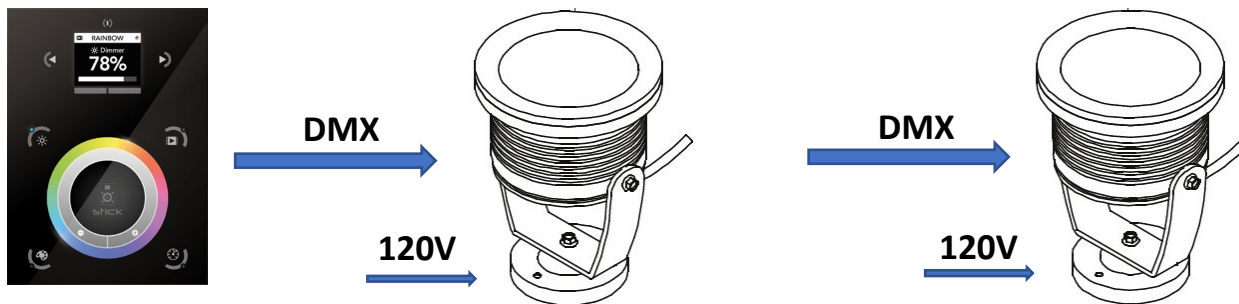

Installation

Contrôleur DMX512

Tableau de commande

Modèle	Protection	Puissance	Température couleur	Quantité de DEL	Voltage	Angle d'ouverture	Dimensions
LS-ARCH-EXT-120V-R-120MM-2.7K	IP65	20W	2700K	20	120V	10,15,20,45°	Voir dessin
LS-ARCH-EXT-120V-R-120MM-3K	IP65	20W	3000K	20	120V	10,15,20,45°	Voir dessin
LS-ARCH-EXT-120V-R-120MM-3.5K	IP65	20W	3500K	20	120V	10,15,20,45°	Voir dessin
LS-ARCH-EXT-120V-R-120MM-4K	IP65	20W	4000K	20	120V	10,15,20,45°	Voir dessin
LS-ARCH-EXT-120V-R-120MM-5K	IP65	20W	5000K	20	120V	10,15,20,45°	Voir dessin
LS-ARCH-EXT-120V-R-120MM-RGBW	IP65	20W	RGBW	20	120V	10,15,20,45°	Voir dessin