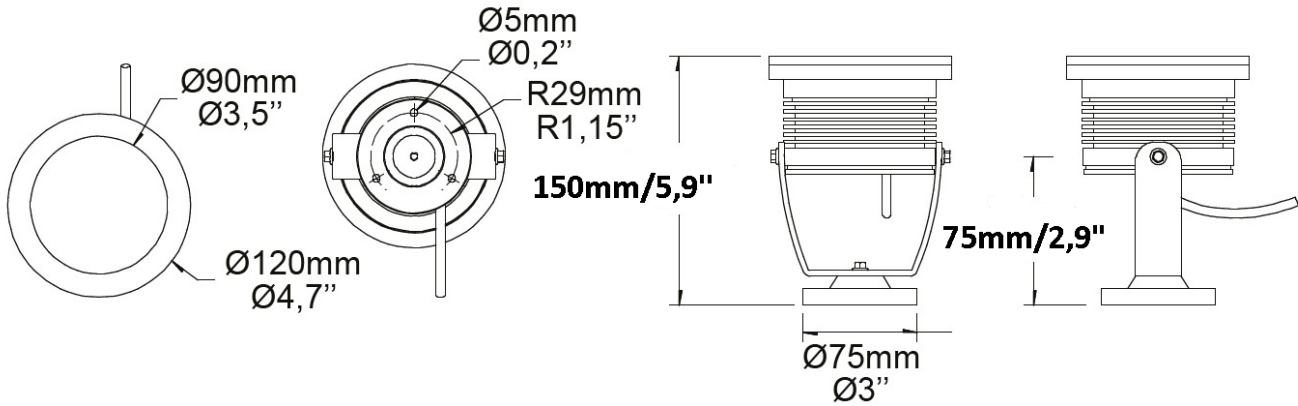

### Description

\*\*\*Garantie 5 ANS\*\*\*

- Projecteur extérieur IP65
- Conception en aluminium
- Consommation de 20W
- CCT: 2700K,3000K,3500K,4000K,5000K ou RGBW
- Finition noir
- Voltage d'entrée de 120V
- DMX512

## Dimensions

## Tableau de commande

Modèle	Protection	Puissance	Température couleur	Quantité de DEL	Voltage	Angle d'ouverture	Dimensions
LS-ARCH-EXT-120V-R-120MM-2.7K	IP65	20W	2700K	20	120V	10,15,20,45°	Voir dessin
LS-ARCH-EXT-120V-R-120MM-3K	IP65	20W	3000K	20	120V	10,15,20,45°	Voir dessin
LS-ARCH-EXT-120V-R-120MM-3.5K	IP65	20W	3500K	20	120V	10,15,20,45°	Voir dessin
LS-ARCH-EXT-120V-R-120MM-4K	IP65	20W	4000K	20	120V	10,15,20,45°	Voir dessin
LS-ARCH-EXT-120V-R-120MM-5K	IP65	20W	5000K	20	120V	10,15,20,45°	Voir dessin
LS-ARCH-EXT-120V-R-120MM-RGBW	IP65	20W	RGBW	20	120V	10,15,20,45°	Voir dessin