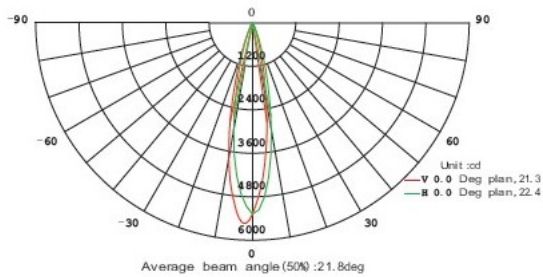

Modèle	Protection	Puissance	Température couleur	Nombre de DEL	Voltage	Angle d'ouverture	Dimensions
LS-ARCH-EXT-120V-LIN-610MM-2.7K	IP65	28W	T2700K	24	120V	10,15,20,45°	Voir dessin
LS-ARCH-EXT-120V-LIN-610MM-3K	IP65	28W	3000K	24	120V	10,15,20,45°	Voir dessin
LS-ARCH-EXT-120V-LIN-610MM-3.5K	IP65	28W	3500K	24	120V	10,15,20,45°	Voir dessin
LS-ARCH-EXT-120V-LIN-610MM-4K	IP65	28W	4000K	24	120V	10,15,20,45°	Voir dessin
LS-ARCH-EXT-120V-LIN-610MM-5K	IP65	28W	5000K	24	120V	10,15,20,45°	Voir dessin
LS-ARCH-EXT-120V-LIN-610MM-RGBW	IP65	28W	RGBW	24	120V	10,15,20,45°	Voir dessin

Modèle	Protection	Puissance	Température couleur	Nombre de DEL	Voltage	Angle d'ouverture	Dimensions
LS-ARCH-EXT-120V-LIN-305MM-2.7K	IP65	14W	2700K	12	120V	10,15,20,45°	Voir dessin
LS-ARCH-EXT-120V-LIN-305MM-3K	IP65	14W	3000K	12	120V	10,15,20,45°	Voir dessin
LS-ARCH-EXT-120V-LIN-305MM-3.5K	IP65	14W	3500K	12	120V	10,15,20,45°	Voir dessin
LS-ARCH-EXT-120V-LIN-305MM-4K	IP65	14W	4000K	12	120V	10,15,20,45°	Voir dessin
LS-ARCH-EXT-120V-LIN-305MM-5K	IP65	14W	5000K	12	120V	10,15,20,45°	Voir dessin
LS-ARCH-EXT-120V-LIN-305MM-RGBW	IP65	14W	RGBW	12	120V	10,15,20,45°	Voir dessin

Candela Distribution

RGB