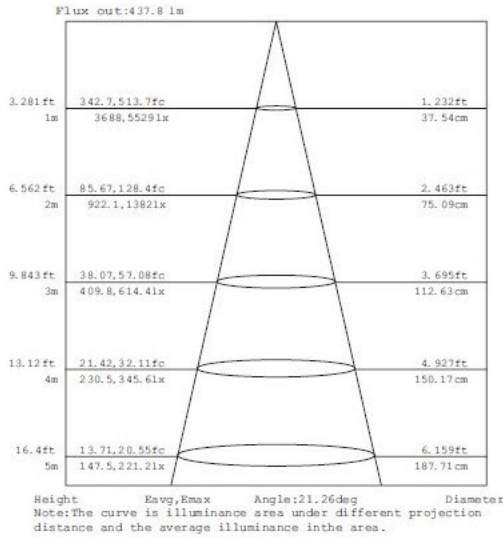

Modèle	Protection	Puissance	Température couleur	Nombre de DEL	Voltage	Angle d'ouverture	Dimensions
LS-ARCH-EXT-120V-LIN-610MM-2.7K	IP65	28W	T2700K	24	120V	10,15,20,45°	Voir dessin
LS-ARCH-EXT-120V-LIN-610MM-3K	IP65	28W	3000K	24	120V	10,15,20,45°	Voir dessin
LS-ARCH-EXT-120V-LIN-610MM-3.5K	IP65	28W	3500K	24	120V	10,15,20,45°	Voir dessin
LS-ARCH-EXT-120V-LIN-610MM-4K	IP65	28W	4000K	24	120V	10,15,20,45°	Voir dessin
LS-ARCH-EXT-120V-LIN-610MM-5K	IP65	28W	5000K	24	120V	10,15,20,45°	Voir dessin
LS-ARCH-EXT-120V-LIN-610MM-RGBW	IP65	28W	RGBW	24	120V	10,15,20,45°	Voir dessin

Modèle	Protection	Puissance	Température couleur	Nombre de DEL	Voltage	Angle d'ouverture	Dimensions
LS-ARCH-EXT-120V-LIN-305MM-2.7K	IP65	14W	2700K	12	120V	10,15,20,45°	Voir dessin
LS-ARCH-EXT-120V-LIN-305MM-3K	IP65	14W	3000K	12	120V	10,15,20,45°	Voir dessin
LS-ARCH-EXT-120V-LIN-305MM-3.5K	IP65	14W	3500K	12	120V	10,15,20,45°	Voir dessin
LS-ARCH-EXT-120V-LIN-305MM-4K	IP65	14W	4000K	12	120V	10,15,20,45°	Voir dessin
LS-ARCH-EXT-120V-LIN-305MM-5K	IP65	14W	5000K	12	120V	10,15,20,45°	Voir dessin
LS-ARCH-EXT-120V-LIN-305MM-RGBW	IP65	14W	RGBW	12	120V	10,15,20,45°	Voir dessin

Candela Distribution

RGB

Red

Green

Blue

Client Date Qté
 Projet Type BC#

LS-ARCH-EXT-120V-LIN

Test photométrique