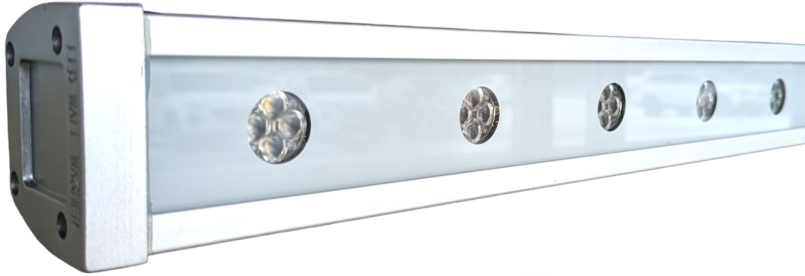

Client Date Qté
Projet Type BC#

LS-ARCH-EXT-120V-LIN

Description

***** GARANTIE de 5 ANS *****

- Châssis d'aluminium
- CCT: 2700K,3000K,3500K,4000K, 5000K ou RGBW
- DMX512
- Angle d'ouverture de 15° à 45°
- Finition argent (Finition noir sur demande)
- Protection IP65
- Pour éclairage architecturale de façade

Client Date Qté
Projet Type BC#

LS-ARCH-EXT-120V-LIN

Dimensions

Installation

LS-CON-DMX-DE3

Client Date Qté
 Projet Type BC#

LS-ARCH-EXT-120V-LIN

Tableau de commande

Modèle	Protection	Puissance	Température couleur	Nombre de DEL	Voltage	Angle d'ouverture	Dimensions
LS-ARCH-EXT-120V-LIN-1.22M-2.7K	IP65	56W	2700K	48	120V	10,15,20,45°	Voir dessin
LS-ARCH-EXT-120V-LIN-1.22M-3K	IP65	56W	3000K	48	120V	10,15,20,45°	Voir dessin
LS-ARCH-EXT-120V-LIN-1.22M-3.5K	IP65	56W	3500K	48	120V	10,15,20,45°	Voir dessin
LS-ARCH-EXT-120V-LIN-1.22M-4K	IP65	56W	4000K	48	120V	10,15,20,45°	Voir dessin
LS-ARCH-EXT-120V-LIN-1.22M-5K	IP65	56W	5000K	48	120V	10,15,20,45°	Voir dessin
LS-ARCH-EXT-120V-LIN-1.22M-RGBW	IP65	56W	RGBW	48	120V	10,15,20,45°	Voir dessin

Modèle	Protection	Puissance	Température couleur	Nombre de DEL	Voltage	Angle d'ouverture	Dimensions
LS-ARCH-EXT-120V-LIN-610MM-2.7K	IP65	28W	T2700K	24	120V	10,15,20,45°	Voir dessin
LS-ARCH-EXT-120V-LIN-610MM-3K	IP65	28W	3000K	24	120V	10,15,20,45°	Voir dessin
LS-ARCH-EXT-120V-LIN-610MM-3.5K	IP65	28W	3500K	24	120V	10,15,20,45°	Voir dessin
LS-ARCH-EXT-120V-LIN-610MM-4K	IP65	28W	4000K	24	120V	10,15,20,45°	Voir dessin
LS-ARCH-EXT-120V-LIN-610MM-5K	IP65	28W	5000K	24	120V	10,15,20,45°	Voir dessin
LS-ARCH-EXT-120V-LIN-610MM-RGBW	IP65	28W	RGBW	24	120V	10,15,20,45°	Voir dessin