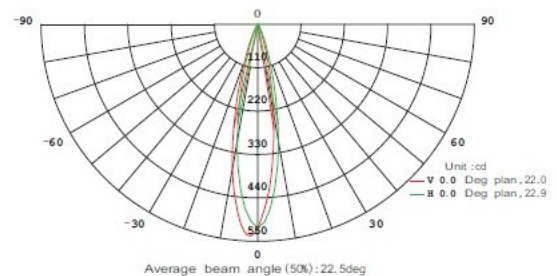

Client Date Qté
Projet Type BC#

LS-ARCH-EXT-120V-LIN

Tableau de commande

Modèle	Protection	Puissance	Température couleur	Nombre de DEL	Voltage	Angle d'ouverture	Dimensions
LS-ARCH-EXT-120V-LIN-1.22M-2.7K	IP65	56W	2700K	48	120V	10,15,20,45°	Voir dessin
LS-ARCH-EXT-120V-LIN-1.22M-3K	IP65	56W	3000K	48	120V	10,15,20,45°	Voir dessin
LS-ARCH-EXT-120V-LIN-1.22M-3.5K	IP65	56W	3500K	48	120V	10,15,20,45°	Voir dessin
LS-ARCH-EXT-120V-LIN-1.22M-4K	IP65	56W	4000K	48	120V	10,15,20,45°	Voir dessin
LS-ARCH-EXT-120V-LIN-1.22M-5K	IP65	56W	5000K	48	120V	10,15,20,45°	Voir dessin
LS-ARCH-EXT-120V-LIN-1.22M-RGBW	IP65	56W	RGBW	48	120V	10,15,20,45°	Voir dessin

Modèle	Protection	Puissance	Température couleur	Nombre de DEL	Voltage	Angle d'ouverture	Dimensions
LS-ARCH-EXT-120V-LIN-610MM-2.7K	IP65	28W	T2700K	24	120V	10,15,20,45°	Voir dessin
LS-ARCH-EXT-120V-LIN-610MM-3K	IP65	28W	3000K	24	120V	10,15,20,45°	Voir dessin
LS-ARCH-EXT-120V-LIN-610MM-3.5K	IP65	28W	3500K	24	120V	10,15,20,45°	Voir dessin
LS-ARCH-EXT-120V-LIN-610MM-4K	IP65	28W	4000K	24	120V	10,15,20,45°	Voir dessin
LS-ARCH-EXT-120V-LIN-610MM-5K	IP65	28W	5000K	24	120V	10,15,20,45°	Voir dessin
LS-ARCH-EXT-120V-LIN-610MM-RGBW	IP65	28W	RGBW	24	120V	10,15,20,45°	Voir dessin