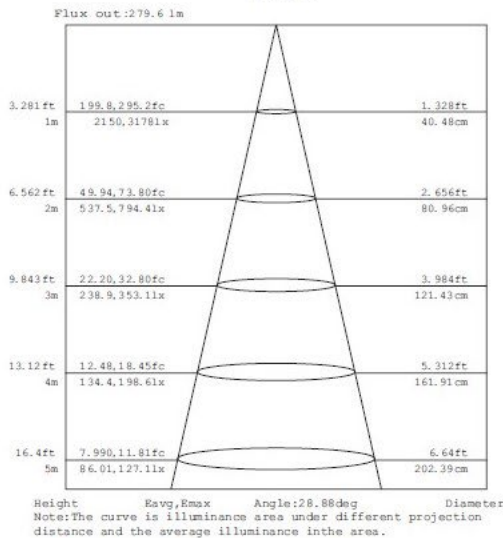

Client Date Qté
Projet Type BC#

LS-ARCH-EXT-120V-LIN

Test photométrique

Green