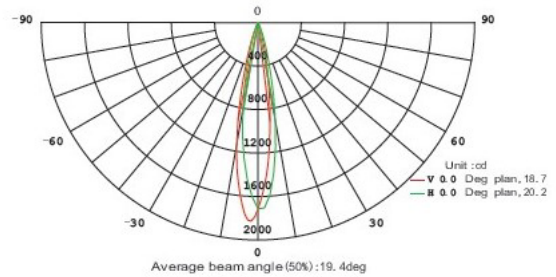

Client Date Qté
Projet Type BC#

LS-ARCH-EXT-120V-LIN

Tableau de commande

Modèle	Protection	Puissance	Température couleur	Nombre de DEL	Voltage	Angle d'ouverture	Dimensions
LS-ARCH-EXT-120V-LIN-1.22M-2.7K	IP65	56W	2700K	48	120V	10,15,20,45°	Voir dessin
LS-ARCH-EXT-120V-LIN-1.22M-3K	IP65	56W	3000K	48	120V	10,15,20,45°	Voir dessin
LS-ARCH-EXT-120V-LIN-1.22M-3.5K	IP65	56W	3500K	48	120V	10,15,20,45°	Voir dessin
LS-ARCH-EXT-120V-LIN-1.22M-4K	IP65	56W	4000K	48	120V	10,15,20,45°	Voir dessin
LS-ARCH-EXT-120V-LIN-1.22M-5K	IP65	56W	5000K	48	120V	10,15,20,45°	Voir dessin
LS-ARCH-EXT-120V-LIN-1.22M-RGBW	IP65	56W	RGBW	48	120V	10,15,20,45°	Voir dessin

Modèle	Protection	Puissance	Température couleur	Nombre de DEL	Voltage	Angle d'ouverture	Dimensions
LS-ARCH-EXT-120V-LIN-610MM-2.7K	IP65	28W	T2700K	24	120V	10,15,20,45°	Voir dessin
LS-ARCH-EXT-120V-LIN-610MM-3K	IP65	28W	3000K	24	120V	10,15,20,45°	Voir dessin
LS-ARCH-EXT-120V-LIN-610MM-3.5K	IP65	28W	3500K	24	120V	10,15,20,45°	Voir dessin
LS-ARCH-EXT-120V-LIN-610MM-4K	IP65	28W	4000K	24	120V	10,15,20,45°	Voir dessin
LS-ARCH-EXT-120V-LIN-610MM-5K	IP65	28W	5000K	24	120V	10,15,20,45°	Voir dessin
LS-ARCH-EXT-120V-LIN-610MM-RGBW	IP65	28W	RGBW	24	120V	10,15,20,45°	Voir dessin