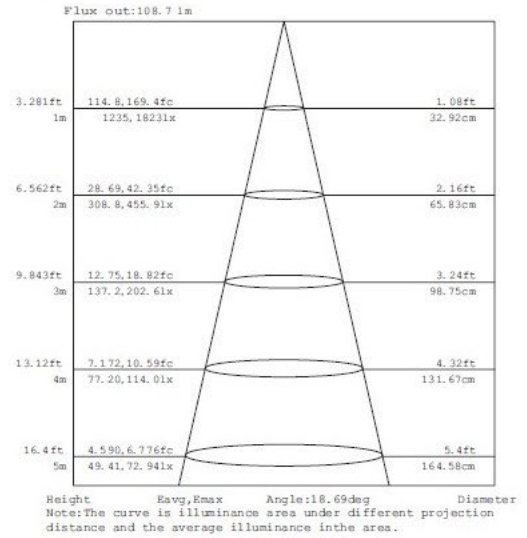

Client Date Qté
Projet Type BC#

LS-ARCH-EXT-120V-LIN

Test photométrique

Red