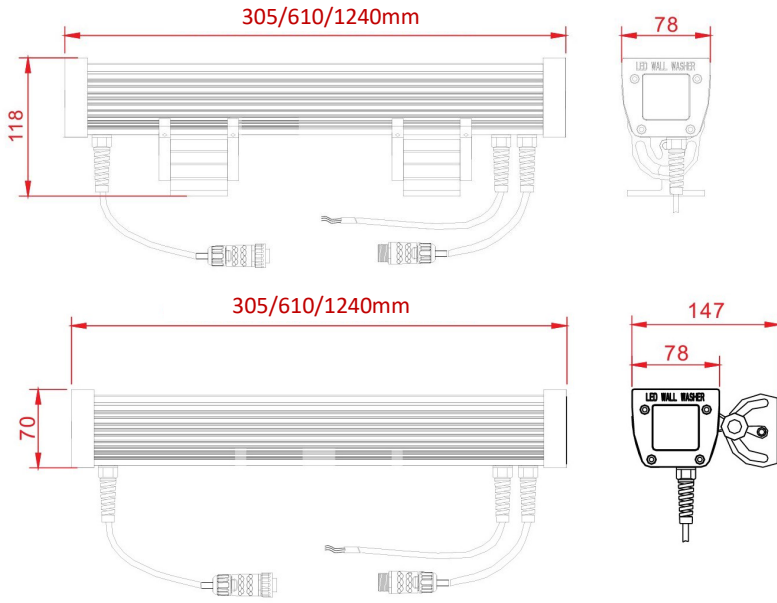

Client Date Qté
Projet Type BC#

LS-ARCH-EXT-120V-LIN

Dimensions

Installation