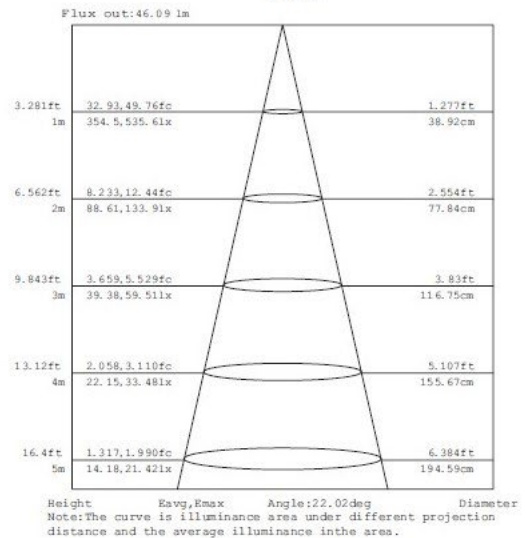

Client Date Qté
Projet Type BC#

LS-ARCH-EXT-120V-LIN

Test photométrique

Blue