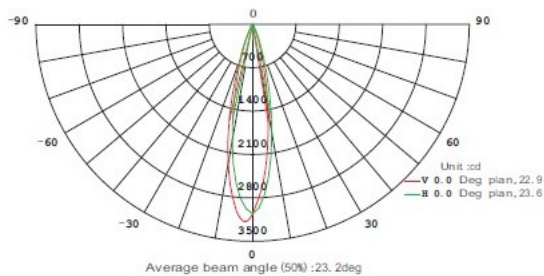

Client Date Qté
Projet Type BC#

LS-ARCH-EXT-120V-LIN

Tableau de commande

Modèle	Protection	Puissance	Température couleur	Nombre de DEL	Voltage	Angle d'ouverture	Dimensions
LS-ARCH-EXT-120V-LIN-1.22M-2.7K	IP65	56W	2700K	48	120V	10,15,20,45°	Voir dessin
LS-ARCH-EXT-120V-LIN-1.22M-3K	IP65	56W	3000K	48	120V	10,15,20,45°	Voir dessin
LS-ARCH-EXT-120V-LIN-1.22M-3.5K	IP65	56W	3500K	48	120V	10,15,20,45°	Voir dessin
LS-ARCH-EXT-120V-LIN-1.22M-4K	IP65	56W	4000K	48	120V	10,15,20,45°	Voir dessin
LS-ARCH-EXT-120V-LIN-1.22M-5K	IP65	56W	5000K	48	120V	10,15,20,45°	Voir dessin
LS-ARCH-EXT-120V-LIN-1.22M-RGBW	IP65	56W	RGBW	48	120V	10,15,20,45°	Voir dessin

Modèle	Protection	Puissance	Température couleur	Nombre de DEL	Voltage	Angle d'ouverture	Dimensions
LS-ARCH-EXT-120V-LIN-610MM-2.7K	IP65	28W	T2700K	24	120V	10,15,20,45°	Voir dessin
LS-ARCH-EXT-120V-LIN-610MM-3K	IP65	28W	3000K	24	120V	10,15,20,45°	Voir dessin
LS-ARCH-EXT-120V-LIN-610MM-3.5K	IP65	28W	3500K	24	120V	10,15,20,45°	Voir dessin
LS-ARCH-EXT-120V-LIN-610MM-4K	IP65	28W	4000K	24	120V	10,15,20,45°	Voir dessin
LS-ARCH-EXT-120V-LIN-610MM-5K	IP65	28W	5000K	24	120V	10,15,20,45°	Voir dessin
LS-ARCH-EXT-120V-LIN-610MM-RGBW	IP65	28W	RGBW	24	120V	10,15,20,45°	Voir dessin