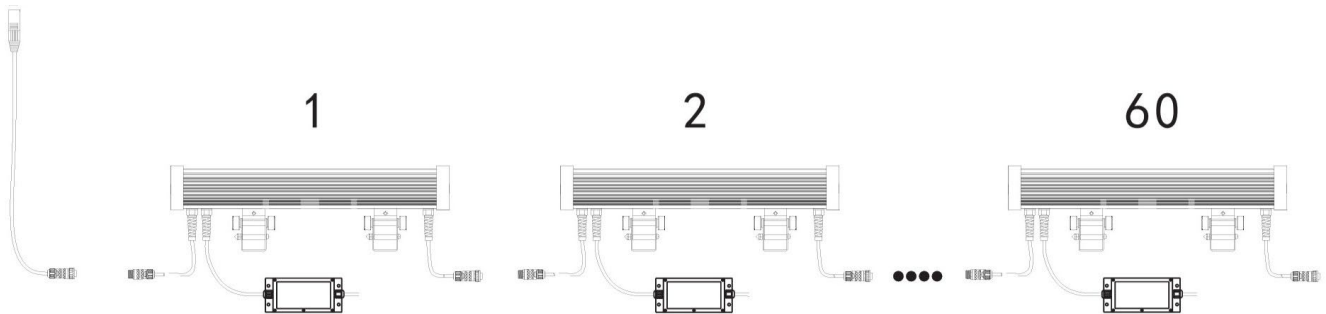

Client Date Qté
Projet Type BC#

LS-ARCH-EXT-120V-LIN

Dimensions

Installation

LS-CON-DMX-DE3

Client Date Qté
 Projet Type BC#

LS-ARCH-EXT-120V-LIN

Tableau de commande

Modèle	Protection	Puissance	Température couleur	Nombre de DEL	Voltage	Angle d'ouverture	Dimensions
LS-ARCH-EXT-120V-LIN-1.22M-2.7K	IP65	56W	2700K	48	120V	10,15,20,45°	Voir dessin
LS-ARCH-EXT-120V-LIN-1.22M-3K	IP65	56W	3000K	48	120V	10,15,20,45°	Voir dessin
LS-ARCH-EXT-120V-LIN-1.22M-3.5K	IP65	56W	3500K	48	120V	10,15,20,45°	Voir dessin
LS-ARCH-EXT-120V-LIN-1.22M-4K	IP65	56W	4000K	48	120V	10,15,20,45°	Voir dessin
LS-ARCH-EXT-120V-LIN-1.22M-5K	IP65	56W	5000K	48	120V	10,15,20,45°	Voir dessin
LS-ARCH-EXT-120V-LIN-1.22M-RGBW	IP65	56W	RGBW	48	120V	10,15,20,45°	Voir dessin

Modèle	Protection	Puissance	Température couleur	Nombre de DEL	Voltage	Angle d'ouverture	Dimensions
LS-ARCH-EXT-120V-LIN-610MM-2.7K	IP65	28W	T2700K	24	120V	10,15,20,45°	Voir dessin
LS-ARCH-EXT-120V-LIN-610MM-3K	IP65	28W	3000K	24	120V	10,15,20,45°	Voir dessin
LS-ARCH-EXT-120V-LIN-610MM-3.5K	IP65	28W	3500K	24	120V	10,15,20,45°	Voir dessin
LS-ARCH-EXT-120V-LIN-610MM-4K	IP65	28W	4000K	24	120V	10,15,20,45°	Voir dessin
LS-ARCH-EXT-120V-LIN-610MM-5K	IP65	28W	5000K	24	120V	10,15,20,45°	Voir dessin
LS-ARCH-EXT-120V-LIN-610MM-RGBW	IP65	28W	RGBW	24	120V	10,15,20,45°	Voir dessin

Modèle	Protection	Puissance	Température couleur	Nombre de DEL	Voltage	Angle d'ouverture	Dimensions
LS-ARCH-EXT-120V-LIN-305MM-2.7K	IP65	14W	2700K	12	120V	10,15,20,45°	Voir dessin
LS-ARCH-EXT-120V-LIN-305MM-3K	IP65	14W	3000K	12	120V	10,15,20,45°	Voir dessin
LS-ARCH-EXT-120V-LIN-305MM-3.5K	IP65	14W	3500K	12	120V	10,15,20,45°	Voir dessin
LS-ARCH-EXT-120V-LIN-305MM-4K	IP65	14W	4000K	12	120V	10,15,20,45°	Voir dessin
LS-ARCH-EXT-120V-LIN-305MM-5K	IP65	14W	5000K	12	120V	10,15,20,45°	Voir dessin
LS-ARCH-EXT-120V-LIN-305MM-RGBW	IP65	14W	RGBW	12	120V	10,15,20,45°	Voir dessin