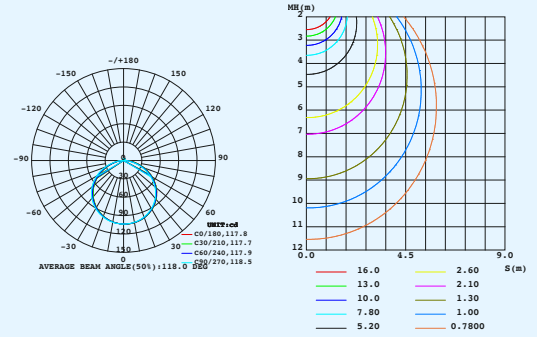

- 2**
- 300 LM
 - 400 LM
 - 600 LM
 - 800 LM
 - CCT.VAR
 - RGBW
 - HP
 - LL
 - MINI-200 LM

- 3**
- 80
 - 90

- 4**
- 2 700 K
 - 3 000 K
 - 3 500 K
 - 4 000 K
 - 5 000 K
 - On demand

- 5**
- IP20
 - IP65

6 8 10

Specify the desired length.
 For the input and output wires, you can specify: standard.

7 9 11

Select the unit of measurement for the length provided:

- Meters
- Inches
- Feet

PRODUCT SPECIFICATIONS

		24V-300LM	24V-400LM	24V-600LM	24V-800LM	24-CCT.VAR			24V-RGBW	24V-HP	24V-LL	24V-MINI-200LM
COLOR TYPE												
CCT	K	2700K - 3000K - 3500K - 4000K - 5000K				3000K	4000K	5000K	RGBW 4000K	2700K 3000K 3500K 4000K 5000K	2700K 3000K 3500K 4000K 5000K	2700K 3000K 3500K 4000K 5000K
	On demand	YES	YES	YES	YES	YES	YES	YES	YES	YES	YES	YES
POWER	W/m	13,12	16,4	19,69	26,25	15,42	30,84	15,42	14,76	32,81	13,12	8,2
	W/ft	4	5	6	8	4,7	94	4,7	4,5	10	4	2,5
LIGHT EFFICIENCY	lm/W	984,25	1312,34	1968,51	2624,67	1962,74	1995,07	3878,53	1312,34	3280,84	1312,34	656,17
	lm/ft	300	400	600	800	598	608	1182	400	1000	400	200
CRI		80+/90+	80+/90+	80+/90+	80+/90+	90+	90+	90+	90+	80+/90+	80+/90+	80+
AVAILABLE IN IP65+		YES	YES	YES	YES	YES	YES	YES	YES	YES	YES	YES
LED RIBBON CUTTING INCREMENT	mm	49	49	49	49	76	76	76	49	49	100	29
	inch	1,9	1,9	1,9	1,9	3	3	3	1,9	1,9	3,94	1,14
DIODE QTY	LED/m	125	125	125	125	125	125	125	62	125	62	230
	LED/ft	38	38	38	38	38	38	38	19	38	19	70
LED WIDTH	mm	10	10	10	10	10	10	10	12	10	10	4
	inch	0,39	0,39	0,39	0,39	0,39	0,39	0,39	0,47	0,39	0,39	0,16
MAX RUN LENGTH	m	9,75	9,75	9,75	9,75	9,75	9,75	9,75	9,75	9,75	20,12	4,88
	feet	32	32	32	32	32	32	32	32	32	66	16
LINK TO THE PRODUCT PAGE												

EVERFINE PHOTOMETRIC REPORT

24V-300LM-80CRI-4000K

NOMINAL POWER	2.6 W	EFF	126.26 lm/W
RATED VOLTAGE	24 V	IMAX	103.9 cd
NOMINAL FLUX	328.278 lm	TOTAL FLUX	328.28 lm

24V-600LM-80CRI-4000K

NOMINAL POWER	19.6 W	EFF	105.92 lm/W
RATED VOLTAGE	24 V	IMAX	657.9 cd
NOMINAL FLUX	2075.98 lm	TOTAL FLUX	2076.0 lm