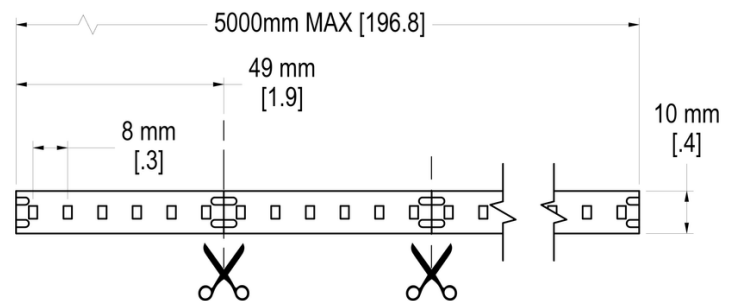

DIMENSIONS

ORDER SHEET - 24V STRIP

1 STRIP	2 LUMEN	3 CRI	4 CCT	5 PROTECTION	6 LENGTH	7 UNIT
LS-STRIP-24V						

8 INPUT WIRE	9 UNIT	10 OUTPUT WIRE	11 UNIT

Legend

Refer to the corresponding number in the box for the information to be provided.

Specify the desired length.
 For the input and output wires, you can specify: standard.

7 9 11

Select the unit of measurement for the length provided:

- Meters
- Inches
- Feet

PRODUCT SPECIFICATIONS

		24V-300LM	24V-400LM	24V-600LM	24V-800LM	24-CCT.VAR			24V-RGBW	24V-HP	24V-LL	24V-MINI-200LM
COLOR TYPE												
CCT	K	2700K - 3000K - 3500K - 4000K - 5000K				3000K	4000K	5000K	RGBW 4000K	2700K 3000K 3500K 4000K 5000K	2700K 3000K 3500K 4000K 5000K	2700K 3000K 3500K 4000K 5000K
	On demand	YES	YES	YES	YES	YES	YES	YES	YES	YES	YES	YES
POWER	W/m	13,12	16,4	19,69	26,25	15,42	30,84	15,42	14,76	32,81	13,12	8,2
	W/ft	4	5	6	8	4,7	94	4,7	4,5	10	4	2,5
LIGHT EFFICIENCY	lm/W	984,25	1312,34	1968,51	2624,67	1962,74	1995,07	3878,53	1312,34	3280,84	1312,34	656,17
	lm/ft	300	400	600	800	598	608	1182	400	1000	400	200
CRI		80+/90+	80+/90+	80+/90+	80+/90+	90+	90+	90+	90+	80+/90+	80+/90+	80+
AVAILABLE IN IP65+		YES	YES	YES	YES	YES	YES	YES	YES	YES	YES	YES
LED RIBBON CUTTING INCREMENT	mm	49	49	49	49	76	76	76	49	49	100	29
	inch	1,9	1,9	1,9	1,9	3	3	3	1,9	1,9	3,94	1,14
DIODE QTY	LED/m	125	125	125	125	125	125	125	62	125	62	230
	LED/ft	38	38	38	38	38	38	38	19	38	19	70
LED WIDTH	mm	10	10	10	10	10	10	10	12	10	10	4
	inch	0,39	0,39	0,39	0,39	0,39	0,39	0,39	0,47	0,39	0,39	0,16
MAX RUN LENGTH	m	9,75	9,75	9,75	9,75	9,75	9,75	9,75	9,75	9,75	20,12	4,88
	feet	32	32	32	32	32	32	32	32	32	66	16
LINK TO THE PRODUCT PAGE												