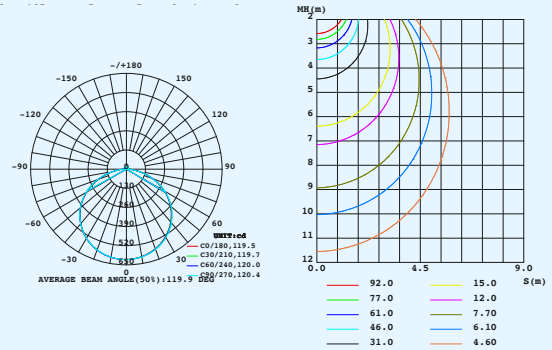

Specify the desired length.
 For the input and output wires, you can specify: standard.

7 9 11

Select the unit of measurement for the length provided:

- Meters
- Inches
- Feet

PRODUCT SPECIFICATIONS

		24V-300LM	24V-400LM	24V-600LM	24V-800LM	24-CCT.VAR			24V-RGBW	24V-HP	24V-LL	24V-MINI-200LM
COLOR TYPE												
CCT	K	2700K - 3000K - 3500K - 4000K - 5000K				3000K	4000K	5000K	RGBW 4000K	2700K 3000K 3500K 4000K 5000K	2700K 3000K 3500K 4000K 5000K	2700K 3000K 3500K 4000K 5000K
	On demand	YES	YES	YES	YES	YES	YES	YES	YES	YES	YES	YES
POWER	W/m	13,12	16,4	19,69	26,25	15,42	30,84	15,42	14,76	32,81	13,12	8,2
	W/ft	4	5	6	8	4,7	94	4,7	4,5	10	4	2,5
LIGHT EFFICIENCY	lm/W	984,25	1312,34	1968,51	2624,67	1962,74	1995,07	3878,53	1312,34	3280,84	1312,34	656,17
	lm/ft	300	400	600	800	598	608	1182	400	1000	400	200
CRI		80+/90+	80+/90+	80+/90+	80+/90+	90+	90+	90+	90+	80+/90+	80+/90+	80+
AVAILABLE IN IP65+		YES	YES	YES	YES	YES	YES	YES	YES	YES	YES	YES
LED RIBBON CUTTING INCREMENT	mm	49	49	49	49	76	76	76	49	49	100	29
	inch	1,9	1,9	1,9	1,9	3	3	3	1,9	1,9	3,94	1,14
DIODE QTY	LED/m	125	125	125	125	125	125	125	62	125	62	230
	LED/ft	38	38	38	38	38	38	38	19	38	19	70
LED WIDTH	mm	10	10	10	10	10	10	10	12	10	10	4
	inch	0,39	0,39	0,39	0,39	0,39	0,39	0,39	0,47	0,39	0,39	0,16
MAX RUN LENGTH	m	9,75	9,75	9,75	9,75	9,75	9,75	9,75	9,75	9,75	20,12	4,88
	feet	32	32	32	32	32	32	32	32	32	66	16
LINK TO THE PRODUCT PAGE												

24V-600LM-90CRI-4000K

NOMINAL POWER	24.2 W	EFF	133.48 lm/W
RATED VOLTAGE	24 V	IMAX	1018 cd
NOMINAL FLUX	3220.25 lm	TOTAL FLUX	3230.2 lm

24V-4000K-mini

NOMINAL POWER	8 W	EFF	93.70 lm/W
RATED VOLTAGE	24 V	IMAX	234.0 cd
NOMINAL FLUX	749.578 lm	TOTAL FLUX	749.58 lm

EVERFINE PHOTOMETRIC REPORT (CONTINUED)

24V-CCT-90CRI-3000K

NOMINAL POWER 15,2 W
RATED VOLTAGE 24 V
NOMINAL FLUX 1969.15 lm

EFF 129.55 lm/W
IMAX 614.0 cd
TOTAL FLUX 1969.1 lm

24V-CCT-90CRI-4000K

NOMINAL POWER 30.4 W
RATED VOLTAGE 24 V
NOMINAL FLUX 3823.39 lm