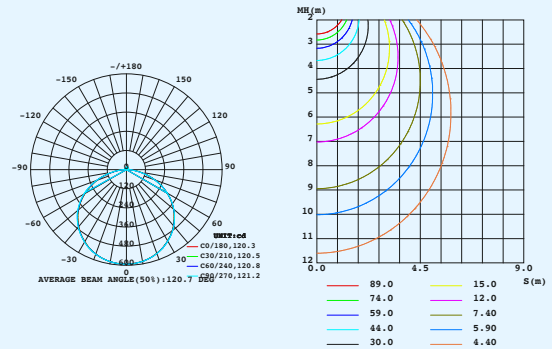

Specify the desired length.
 For the input and output wires, you can specify: standard.

7 9 11

Select the unit of measurement for the length provided:

- Meters
- Inches
- Feet

PRODUCT SPECIFICATIONS

		24V-300LM	24V-400LM	24V-600LM	24V-800LM	24-CCT.VAR			24V-RGBW	24V-HP	24V-LL	24V-MINI-200LM
COLOR TYPE												
CCT	K	2700K - 3000K - 3500K - 4000K - 5000K				3000K	4000K	5000K	RGBW 4000K	2700K 3000K 3500K 4000K 5000K	2700K 3000K 3500K 4000K 5000K	2700K 3000K 3500K 4000K 5000K
	On demand	YES	YES	YES	YES	YES	YES	YES	YES	YES	YES	YES
POWER	W/m	13,12	16,4	19,69	26,25	15,42	30,84	15,42	14,76	32,81	13,12	8,2
	W/ft	4	5	6	8	4,7	94	4,7	4,5	10	4	2,5
LIGHT EFFICIENCY	lm/W	984,25	1312,34	1968,51	2624,67	1962,74	1995,07	3878,53	1312,34	3280,84	1312,34	656,17
	lm/ft	300	400	600	800	598	608	1182	400	1000	400	200
CRI		80+/90+	80+/90+	80+/90+	80+/90+	90+	90+	90+	90+	80+/90+	80+/90+	80+
AVAILABLE IN IP65+		YES	YES	YES	YES	YES	YES	YES	YES	YES	YES	YES
LED RIBBON CUTTING INCREMENT	mm	49	49	49	49	76	76	76	49	49	100	29
	inch	1,9	1,9	1,9	1,9	3	3	3	1,9	1,9	3,94	1,14
DIODE QTY	LED/m	125	125	125	125	125	125	125	62	125	62	230
	LED/ft	38	38	38	38	38	38	38	19	38	19	70
LED WIDTH	mm	10	10	10	10	10	10	10	12	10	10	4
	inch	0,39	0,39	0,39	0,39	0,39	0,39	0,39	0,47	0,39	0,39	0,16
MAX RUN LENGTH	m	9,75	9,75	9,75	9,75	9,75	9,75	9,75	9,75	9,75	20,12	4,88
	feet	32	32	32	32	32	32	32	32	32	66	16
LINK TO THE PRODUCT PAGE												

EVERFINE PHOTOMETRIC REPORT (CONTINUED)

24V-CCT-90CRI-3000K

NOMINAL POWER 15,2 W
RATED VOLTAGE 24 V
NOMINAL FLUX 1969.15 lm

EFF 129.55 lm/W
IMAX 614.0 cd
TOTAL FLUX 1969.1 lm

24V-CCT-90CRI-4000K

NOMINAL POWER 30.4 W
RATED VOLTAGE 24 V
NOMINAL FLUX 3823.39 lm

EFF 125.77 lm/W
IMAX 1188 cd
TOTAL FLUX 3823.4 lm

24V-CCT-90CRI-5000K

NOMINAL POWER 15.1 W
RATED VOLTAGE 24 V
NOMINAL FLUX 1913.31 lm

EFF 126.71 lm/W
IMAX 592.7 cd
TOTAL FLUX 1913.3 lm

POWER SUPPLY

For more options