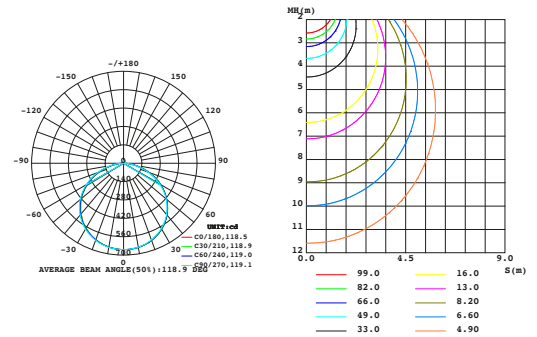

- 2**
- 300 LM
 - 400 LM
 - 600 LM
 - 800 LM
 - CCT.VAR
 - RGBW
 - HP
 - LL
 - MINI-200 LM

- 3**
- 80
 - 90

- 4**
- 2 700 K
 - 3 000 K
 - 3 500 K
 - 4 000 K
 - 5 000 K
 - On demand

- 5**
- IP20
 - IP65

6 8 10

Specify the desired length.
 For the input and output wires, you can specify: standard.

7 9 11

Select the unit of measurement for the length provided:

- Meters
- Inches
- Feet

PRODUCT SPECIFICATIONS

		24V-300LM	24V-400LM	24V-600LM	24V-800LM	24-CCT.VAR			24V-RGBW	24V-HP	24V-LL	24V-MINI-200LM
COLOR TYPE												
CCT	K	2700K - 3000K - 3500K - 4000K - 5000K				3000K	4000K	5000K	RGBW 4000K	2700K 3000K 3500K 4000K 5000K	2700K 3000K 3500K 4000K 5000K	2700K 3000K 3500K 4000K 5000K
	On demand	YES	YES	YES	YES	YES	YES	YES	YES	YES	YES	YES
POWER	W/m	13,12	16,4	19,69	26,25	15,42	30,84	15,42	14,76	32,81	13,12	8,2
	W/ft	4	5	6	8	4,7	94	4,7	4,5	10	4	2,5
LIGHT EFFICIENCY	lm/W	984,25	1312,34	1968,51	2624,67	1962,74	1995,07	3878,53	1312,34	3280,84	1312,34	656,17
	lm/ft	300	400	600	800	598	608	1182	400	1000	400	200
CRI		80+/90+	80+/90+	80+/90+	80+/90+	90+	90+	90+	90+	80+/90+	80+/90+	80+
AVAILABLE IN IP65+		YES	YES	YES	YES	YES	YES	YES	YES	YES	YES	YES
LED RIBBON CUTTING INCREMENT	mm	49	49	49	49	76	76	76	49	49	100	29
	inch	1,9	1,9	1,9	1,9	3	3	3	1,9	1,9	3,94	1,14
DIODE QTY	LED/m	125	125	125	125	125	125	125	62	125	62	230
	LED/ft	38	38	38	38	38	38	38	19	38	19	70
LED WIDTH	mm	10	10	10	10	10	10	10	12	10	10	4
	inch	0,39	0,39	0,39	0,39	0,39	0,39	0,39	0,47	0,39	0,39	0,16
MAX RUN LENGTH	m	9,75	9,75	9,75	9,75	9,75	9,75	9,75	9,75	9,75	20,12	4,88
	feet	32	32	32	32	32	32	32	32	32	66	16
LINK TO THE PRODUCT PAGE												

EVERFINE PHOTOMETRIC REPORT

24V-300LM-80CRI-4000K

NOMINAL POWER	2.6 W	EFF	126.26 lm/W
RATED VOLTAGE	24 V	IMAX	103.9 cd
NOMINAL FLUX	328.278 lm	TOTAL FLUX	328.28 lm

24V-600LM-80CRI-4000K

NOMINAL POWER	19.6 W	EFF	105.92 lm/W
RATED VOLTAGE	24 V	IMAX	657.9 cd
NOMINAL FLUX	2075.98 lm	TOTAL FLUX	2076.0 lm