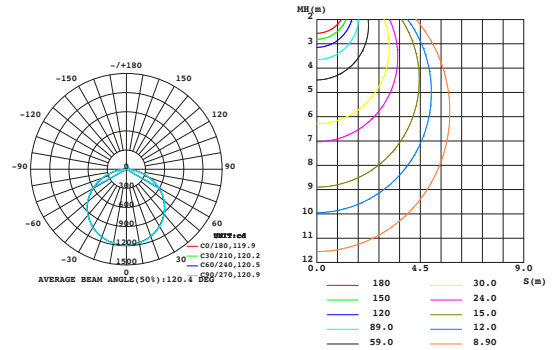

Specify the desired length.
 For the input and output wires, you can specify: standard.

7 9 11

Select the unit of measurement for the length provided:

- Meters
- Inches
- Feet

PRODUCT SPECIFICATIONS

		24V-300LM	24V-400LM	24V-600LM	24V-800LM	24-CCT.VAR			24V-RGBW	24V-HP	24V-LL	24V-MINI-200LM
COLOR TYPE												
CCT	K	2700K - 3000K - 3500K - 4000K - 5000K				3000K	4000K	5000K	RGBW 4000K	2700K 3000K 3500K 4000K 5000K	2700K 3000K 3500K 4000K 5000K	2700K 3000K 3500K 4000K 5000K
	On demand	YES	YES	YES	YES	YES	YES	YES	YES	YES	YES	YES
POWER	W/m	13,12	16,4	19,69	26,25	15,42	30,84	15,42	14,76	32,81	13,12	8,2
	W/ft	4	5	6	8	4,7	94	4,7	4,5	10	4	2,5
LIGHT EFFICIENCY	lm/W	984,25	1312,34	1968,51	2624,67	1962,74	1995,07	3878,53	1312,34	3280,84	1312,34	656,17
	lm/ft	300	400	600	800	598	608	1182	400	1000	400	200
CRI		80+/90+	80+/90+	80+/90+	80+/90+	90+	90+	90+	90+	80+/90+	80+/90+	80+
AVAILABLE IN IP65+		YES	YES	YES	YES	YES	YES	YES	YES	YES	YES	YES
LED RIBBON CUTTING INCREMENT	mm	49	49	49	49	76	76	76	49	49	100	29
	inch	1,9	1,9	1,9	1,9	3	3	3	1,9	1,9	3,94	1,14
DIODE QTY	LED/m	125	125	125	125	125	125	125	62	125	62	230
	LED/ft	38	38	38	38	38	38	38	19	38	19	70
LED WIDTH	mm	10	10	10	10	10	10	10	12	10	10	4
	inch	0,39	0,39	0,39	0,39	0,39	0,39	0,39	0,47	0,39	0,39	0,16
MAX RUN LENGTH	m	9,75	9,75	9,75	9,75	9,75	9,75	9,75	9,75	9,75	20,12	4,88
	feet	32	32	32	32	32	32	32	32	32	66	16
LINK TO THE PRODUCT PAGE												

EVERFINE PHOTOMETRIC REPORT (CONTINUED)

24V-CCT-90CRI-3000K

NOMINAL POWER 15,2 W
RATED VOLTAGE 24 V
NOMINAL FLUX 1969.15 lm

EFF 129.55 lm/W
IMAX 614.0 cd
TOTAL FLUX 1969.1 lm

24V-CCT-90CRI-4000K

NOMINAL POWER 30.4 W
RATED VOLTAGE 24 V
NOMINAL FLUX 3823.39 lm

EFF 125.77 lm/W
IMAX 1188 cd
TOTAL FLUX 3823.4 lm

24V-CCT-90CRI-5000K

NOMINAL POWER 15.1 W
RATED VOLTAGE 24 V
NOMINAL FLUX 1913.31 lm

EFF 126.71 lm/W
IMAX 592.7 cd
TOTAL FLUX 1913.3 lm

POWER SUPPLY

For more options