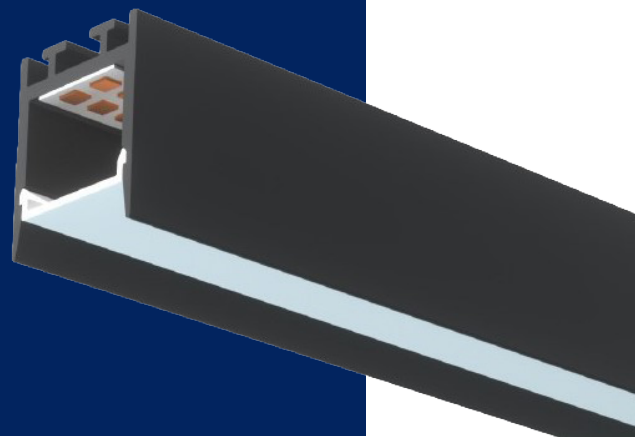

Extrusion

LS-EXT-SUR-25*31

Extrusion pour plafond
ligne décorative, coup de pied et plus. Sa lentille diffuse parfaitement la lumière.
Fait au Québec - Canada.

DESCRIPTION

Extrusion pour montage surface ou suspendu
avec câbles ajustables

Très versatile et aluminium robuste (AL6063-T5)

Choix de lentille opaline

Finitions en aluminium naturel, noir ou blanc disponibles
- «Sur mesure» possible sur demande

Compatible avec ruban 10-12mm

DIMENSIONS

*DISPONIBILITÉ À CONFIRMER / **FIL D'ALIMENTATION 24" STANDARD

RUBAN POPULAIRES

Pour plus
d'options

MODÈLE

RUBAN

DIMENSIONS

LS-STRIP-24V-400LM

Ruban de 24 volts,
avec 400 lumen par pieds