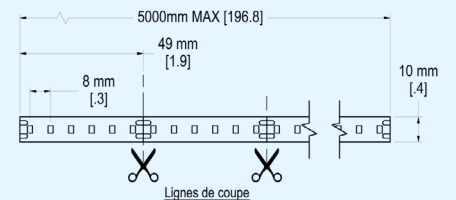

LS-STRIP-24V-800LM

Ruban de 24 volts,
avec 800 lumen par pieds