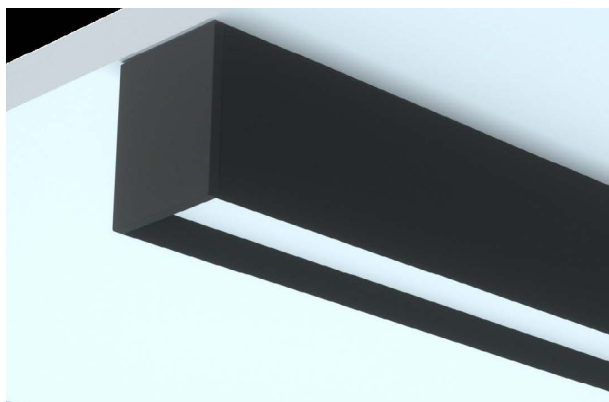

Extrusion

LS-EXT-SUR-25*31

Extrusion pour plafond
ligne décorative, coup de pied et plus. Sa lentille diffuse parfaitement la lumière.
Fait au Québec - Canada.

DESCRIPTION

Extrusion pour montage surface ou suspendu
avec câbles ajustables

Très versatile et aluminium robuste (AL6063-T5)

Choix de lentille opaline

Finitions en aluminium naturel, noir ou blanc disponibles
- «Sur mesure» possible sur demande

Compatible avec ruban 10-12mm

DIMENSIONS

*DISPONIBILITÉ À CONFIRMER / **FIL D'ALIMENTATION 24" STANDARD

RUBAN POPULAIRES

Pour plus
d'options

MODÈLE

RUBAN

DIMENSIONS

LS-STRIP-24V-400LM

Ruban de 24 volts,
avec 400 lumen par pieds