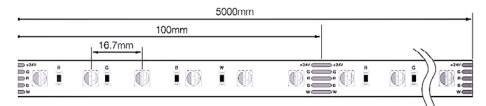

*DISPONIBILITÉ À CONFIRMER / **FIL D'ALIMENTATION 24" STANDARD

RUBAN POPULAIRES

Pour plus
d'options

MODÈLE

RUBAN

DIMENSIONS

LS-STRIP-24V-400LM

Ruban de 24 volts,
avec 400 lumen par pieds

LS-STRIP-24V-600LM

Ruban de 24 volts,
avec 600 lumen par pieds

LS-STRIP-24V-800LM

Ruban de 24 volts,
avec 800 lumen par pieds

LS-STRIP-24V-RGBW

Ruban de 24 volts RGBW

ACCESSOIRES

Pour plus
d'options

MODÈLE

ACCESSOIRES

LS-EXT-SUR-25*31-LENS-GIVRÉE

LS-EXT-SUR-25*31-CLIP

LS-EXT-SUR-25*31-CAP

LS-EXT-SUR-25*31-KIT

Why | Pourquoi

BOREALUX