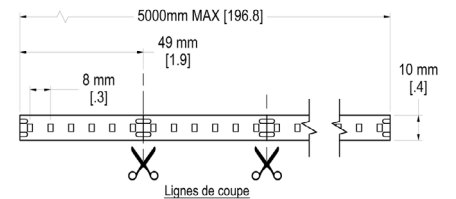

LS-STRIP-24V-600LM

Ruban de 24 volts,
avec 600 lumen par pieds