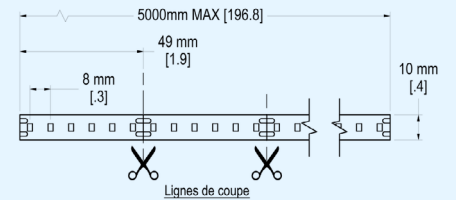

<p>Légende</p> <p>Référez-vous au chiffre correspondant de la case pour les informations à indiquer.</p>	<p>2</p> <ul style="list-style-type: none"> • 12V-400LM • 12V-RGBW • 24V-300LM • 24V-400LM • 24V-600LM • 24V-800LM • 24V-HP • 24V-LL • 24V-RGBW 	<p>3</p> <ul style="list-style-type: none"> • 80 • 90 	<p>4</p> <ul style="list-style-type: none"> • 2700k • 3000k • 3500k • 4000k • 5000k • RGBW • Sur Demande 	<p>5</p> <p>Indiquer longueur souhaitée.</p>	<p>6</p> <p>Indiquer l'unité de mesure de la longueur indiquée :</p> <ul style="list-style-type: none"> • Mètres • Pouces • Pieds 	<p>7</p> <ul style="list-style-type: none"> • OP: opaline • Aucune * Disponibilité à valider
<p>8</p> <ul style="list-style-type: none"> • ALU: aluminium • WHT: blanc • BLK: noir • CTM: custom * Disponibilité à valider 	<p>9</p> <ul style="list-style-type: none"> • IP20 • IP65 	<p>10</p> <ul style="list-style-type: none"> • AID: intérieur sec • AIW: intérieur humide 	<p>11</p> <p>Indiquer toute autre information requise pour préciser votre commande.</p>			

*DISPONIBILITÉ À CONFIRMER / **FIL D'ALIMENTATION 24" STANDARD

RUBAN POPULAIRES

Pour plus
d'options

MODÈLE

RUBAN

DIMENSIONS

LS-STRIP-24V-400LM

Ruban de 24 volts,
avec 400 lumen par pieds