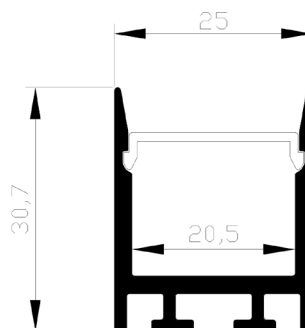

TABLEAU DE COMMANDE - EXTRUSIONS

1 EXTRUSION	2 RUBAN	3 CRI	4 CCT	5 LONGUEUR	6 UNITÉ	7 LENTILLE*
LS-EXT-SUR-25*31						

8 FINI*	9 PROTECTION	10 APPLICATION

11 DEMANDE SPÉCIALE** Exemple : Quantité xx CLIP, Fil alimentation 4 pieds, etc...

<p>Légende</p> <p>Référez-vous au chiffre correspondant de la case pour les informations à indiquer.</p>	<p>2</p> <ul style="list-style-type: none"> • 12V-400LM • 12V-RGBW • 24V-300LM • 24V-400LM • 24V-600LM • 24V-800LM • 24V-HP • 24V-LL • 24V-RGBW 	<p>3</p> <ul style="list-style-type: none"> • 80 • 90 	<p>4</p> <ul style="list-style-type: none"> • 2700k • 3000k • 3500k • 4000k • 5000k • RGBW • Sur Demande 	<p>5</p> <p>Indiquer longueur souhaitée.</p>	<p>6</p> <p>Indiquer l'unité de mesure de la longueur indiquée :</p> <ul style="list-style-type: none"> • Mètres • Pouces • Pieds 	<p>7</p> <ul style="list-style-type: none"> • OP: opaline • Aucune * Disponibilité à valider
<p>8</p> <ul style="list-style-type: none"> • ALU: aluminium • WHT: blanc • BLK: noir • CTM: custom * Disponibilité à valider 	<p>9</p> <ul style="list-style-type: none"> • IP20 • IP65 	<p>10</p> <ul style="list-style-type: none"> • AID: intérieur sec • AIW: intérieur humide 	<p>11</p> <p>Indiquer toute autre information requise pour préciser votre commande.</p>			