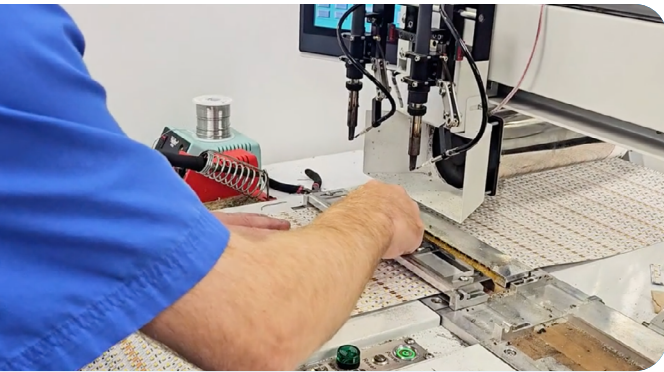

MODÈLE

ACCESSOIRES

LS-EXT-SUR-25*31-LENS-GIVRÉE

LS-EXT-SUR-25*31-CLIP

LS-EXT-SUR-25*31-CAP

LS-EXT-SUR-25*31-KIT

Why | Pourquoi

BOREALUX